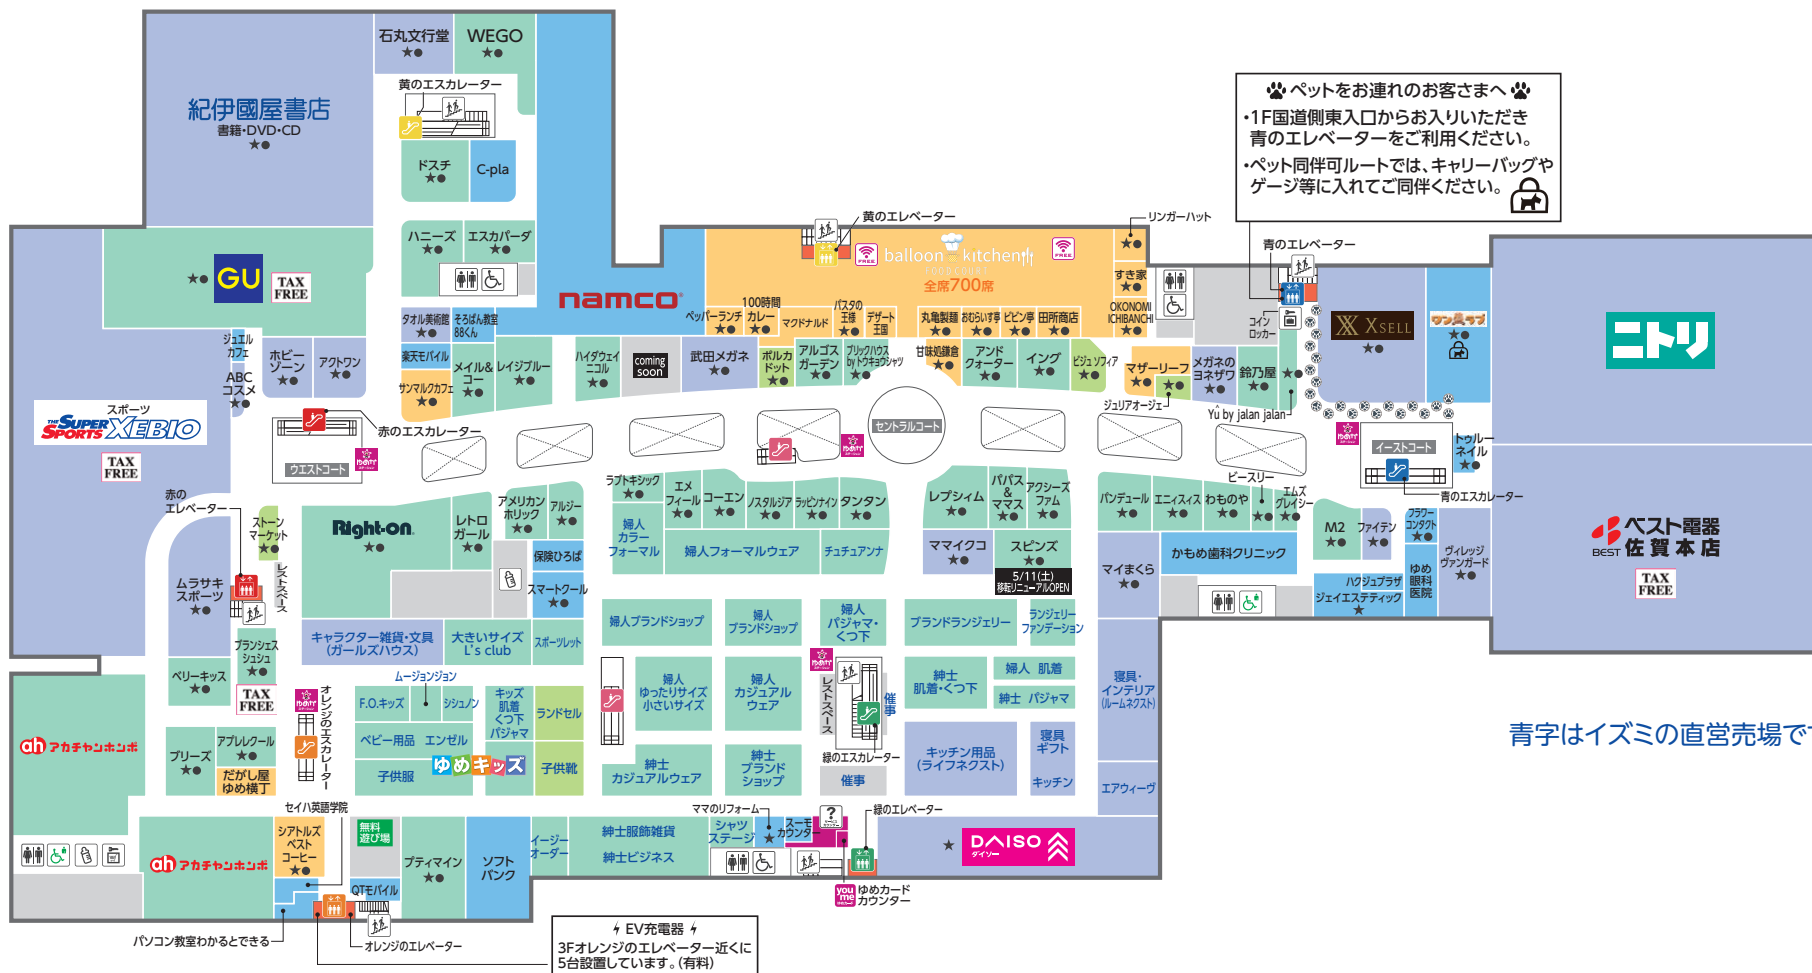

🐾 ペットをお連れのお客さまへ 🐾
・1F国道側東入口からお入りいただき青のエレベーターをご利用ください。
・ペット同伴可ルートでは、キャリーバッグやゲージ等に入れてご同伴ください。

🐾 ペットをお連れのお客さまへ 🐾
・1F正面西入口のペット同伴可ルートに沿ってご同伴ください。
・ペット同伴可ルートでは、キャリーバッグやゲージ等に入れてご同伴ください。

青字はイズミの直営売場です

ファッション ファッショングッズ サービス・クリニック レストラン・フード 生活雑貨

- 🚻 トイレ・キッズトイレ
- ♿ 多目的トイレ
- ♿ [オストメイト]対応 多目的トイレ
- 👶 赤ちゃんの部屋・授乳室
- 🚪 エレベーター
- 👉 エスカレーター
- 🏠 階段
- 🗳️ コインロッカー
- 🧊 冷蔵コインロッカー
- 🛒 カートロッカー
- ☎️ 公衆電話
- 🏧 ATMキャッシュコーナー
- 🏦 セブン銀行
- 👤 サービスカウンター
- 👉 ゆめカードカウンター
- 📄 ゆめカステーション
- 📶 フリーWi-Fi
- 🚑 AED 自動体外式除細動器
- 🛍️ TAX FREE
- 🐾 ペット同伴可ルート
- 👛 ペット商品取扱店
- 📷 証明写真
- 🚗 タクシー乗り場
- 🚌 バス乗り場

2 SECOND FLOOR

- ファッション
 - ファッショングッズ
 - サービス・クリニック
 - レストラン・フード
 - 生活雑貨
-
- トイレ・キッズトイレ
 - 多目的トイレ
 - [オスト・メイト]対応多目的トイレ
 - 赤ちゃんの部屋・授乳室
 - エレベーター
 - エスカレーター
 - 階 段
-
- コインロッカー
 - カートロッカー
 - サービスカウンター
 - ゆめカードカウンター
 - ゆめかステーション
 - フリーWi-Fi
 - TAX FREE
-
- ペット同伴可ルート
 - ペット商品取扱店