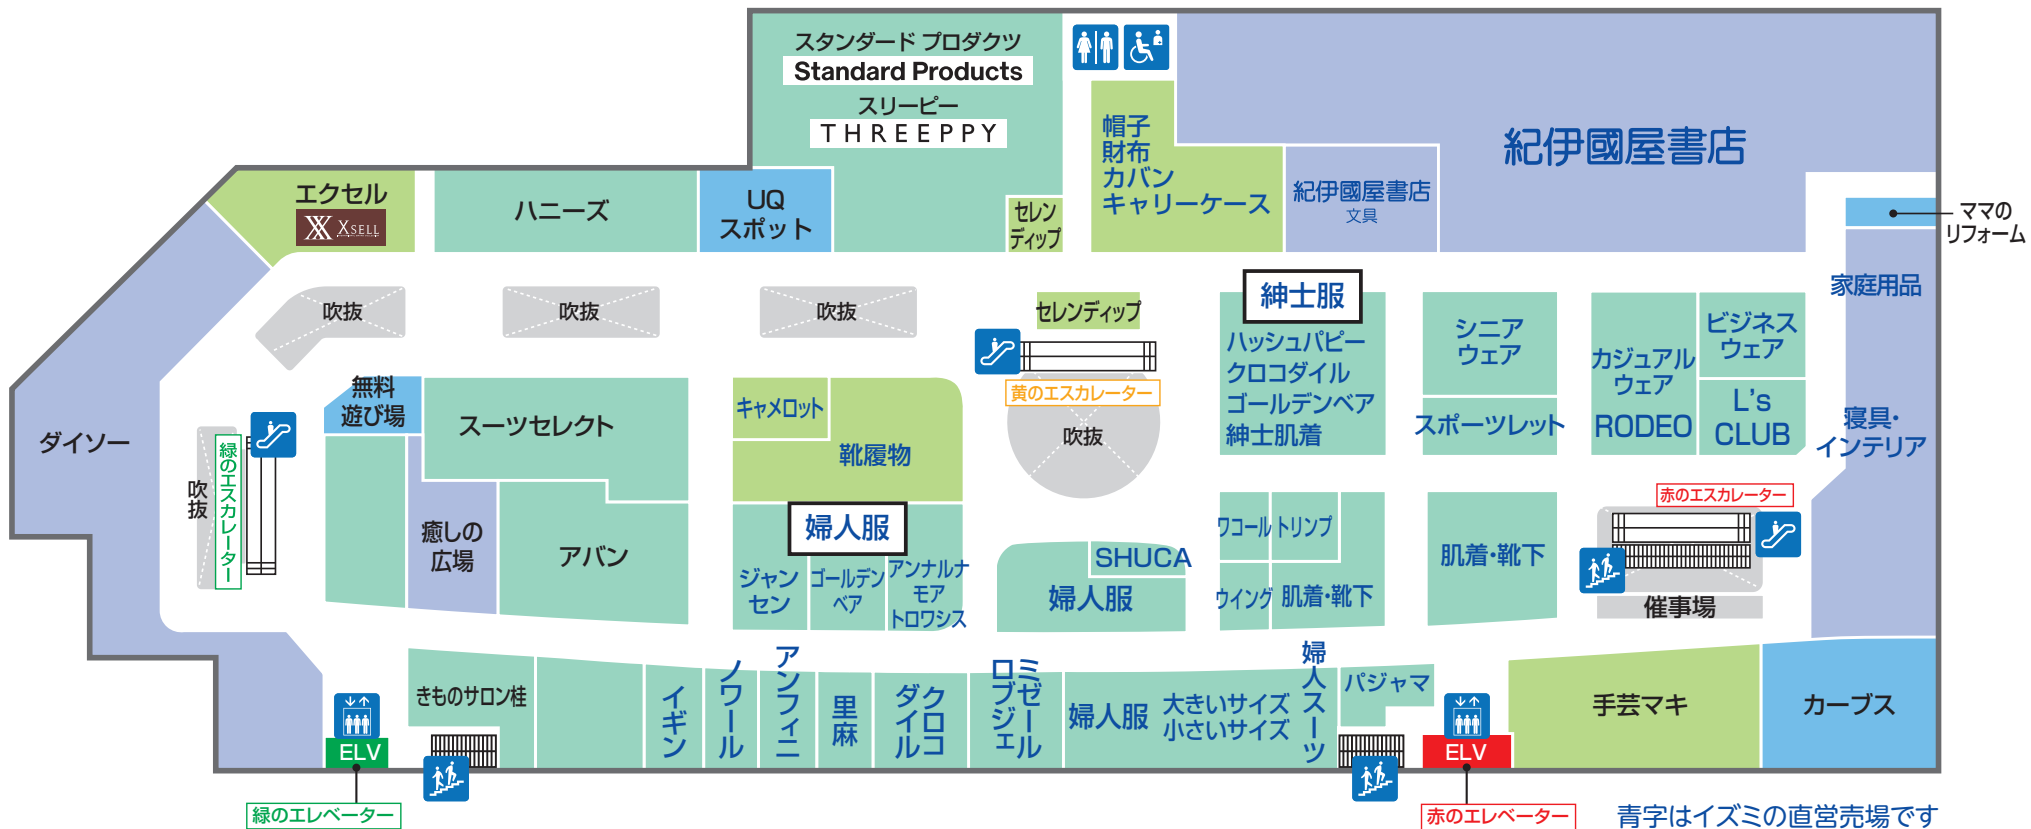

1 FIRST FLOOR

サービスカウンター

- ① 売場のご案内
- ② 館内呼び出し
- ③ 迷子さんの対応
- ④ 拾得物の承り
- ⑤ 領収書の発行
- ⑥ 商品券・切手・印紙類の販売
- ⑦ ギフト包装の承り
- ⑧ お買い上げ商品配達承り
- ⑨ カラー・白黒コピー(有料)

ファッション
ファッショングッズ
サービス・クリニック
レストラン・フード
生活雑貨

- | | | | | | | | | | |
|---------|--------------------|-----------|--------|---------|-----------|-----------|--------------|----|------|
| トイレ | オストメイト対応 多目的トイレ | エスカレーター | エレベーター | コインロッカー | 冷蔵コインロッカー | サービスカウンター | ATMキャッシュコーナー | 階段 | 公衆電話 |
| タクシー乗り場 | AED 自動体外式除細動器 | Edyチャージャー | 証明写真機 | | | | | | |

青字はイズミの直営売場です

2 SECOND FLOOR

ファッション
ファッショングッズ
サービス・クリニック
レストラン・フード
生活雑貨

トイレ
オストメイト対応 多目的トイレ
エスカレーター
エレベーター
階段