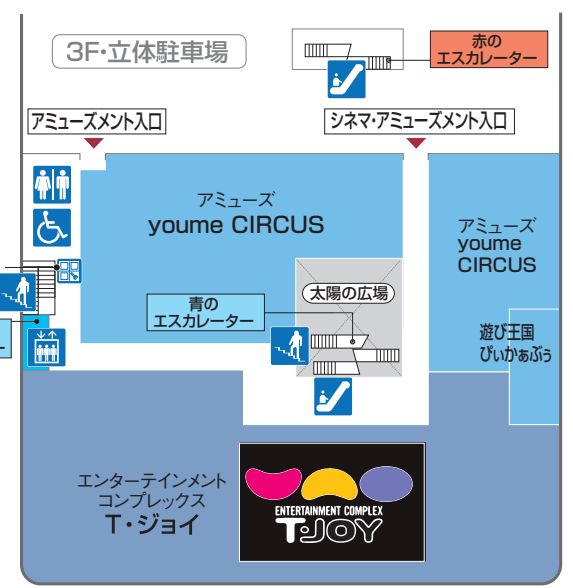

1 FIRST FLOOR

本館

3 THIRD FLOOR

東館

サービスカウンター

- ①売場のご案内
- ②館内お呼び出し
- ③迷子さんの対応
- ④拾得物の承り
- ⑤領収書の発行
- ⑥商品券・切手・印紙類の販売
- ⑦ギフト包装の承り
- ⑧お買い上げ商品配達の手配
- ⑨カラー・白黒コピー(有料)
- ⑩AED(自動体外式除細動器)など
- ⑪収納代行業務
- ⑫免税受付カウンター
- ⑬ブラウニーの受付

1F ATMコーナー利用時間のご案内

	月～金	土	日・祝日
山陰合同銀行	9:00～21:00	9:00～21:00	9:00～21:00
ゆうちょ銀行	9:00～21:00	9:00～21:00	9:00～21:00
JALまね	9:00～21:00	9:00～19:00	9:00～19:00
島根中央信用金庫/ 島根銀行	9:00～21:00	9:00～21:00	9:00～21:00

 ファッション
 ファッショングッズ
 サービス・クリニック
 レストラン・フード
 生活雑貨

青字はイズミの直営売場です

- 多目的トイレ
- トイレ
- 公衆電話
- コインロッカー
- サービスカウンター
- タクシー乗り場
- エスカレーター
- 階段
- エレベーター
- 喫煙所
- AED 自動体外式除細動器
- ゆめかステーション
- 現金自動預け払い機
- 楽天Edyチャージャー

2 SECOND FLOOR

青字はイズミの直営売場です

ファッション ファッショングッズ サービス・クリニック レストラン・フード 生活雑貨

- | | | | |
|-----------|---------|---------|-----------|
| 多目的トイレ | トイレ | 公衆電話 | コインロッカー |
| エスカレーター | 階段 | エレベーター | ゆめかステーション |
| 現金自動預け払い機 | 赤ちゃんの部屋 | 無料Wi-Fi | 喫煙所 |

東館

別館

スポーツ用品専門店
スーパースポーツ ゼビオ
営業時間
10:00~21:00
別館1Fは
スーパースポーツゼビオの
駐車場です。