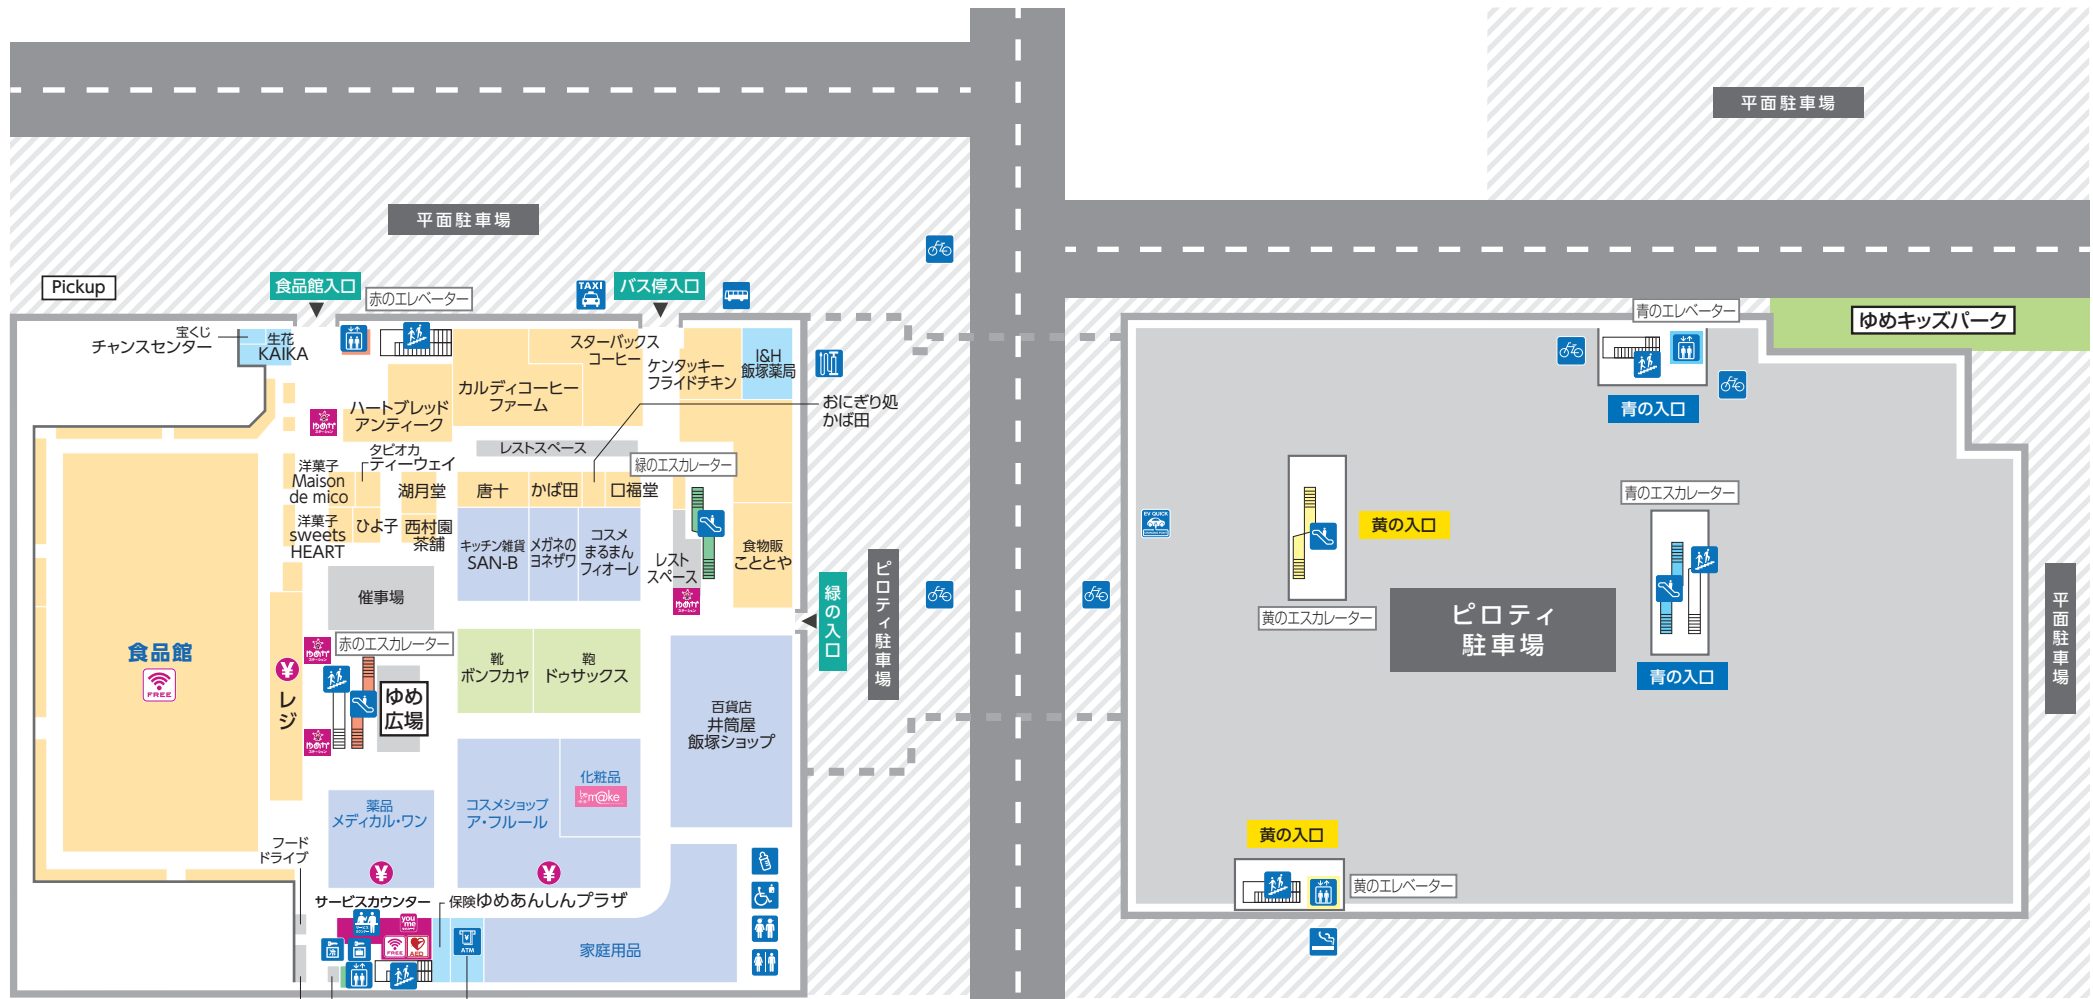

1 FIRST FLOOR

- | | | | | | | | | |
|--------------|-----------|-----------------------|-----------|------------------|---------------|------------|-----------|-----------|
| ファッション | ファッショングッズ | サービス・クリニック | レストラン・フード | 生活雑貨 | 青字はイズミの直営売場です | | | |
| トイレ | キッズトイレ | オストメイト対応
多目的トイレ | エスカレーター | エレベーター | 階段 | コインロッカー | 冷蔵コインロッカー | サービスカウンター |
| ATMキャッシュコーナー | タクシー乗り場 | フリーWi-Fi | レジ | AED
自動体外式除細動器 | ゆめかステーション | ゆめカードカウンター | 授乳室 | 駐輪場 |
| 電気自動車充電設備 | 自転車電動空気入れ | 喫煙コーナー
(※ピロティ駐車場側) | バス停 | | | | | |

2 SECOND FLOOR

ファッション
 ファッショングッズ
 サービス・クリニック
 レストラン・フード
 生活雑貨
 青字はイズミの直営売場です

- | | | | | | |
|--|--|--|---|--|---|
|  トイレ |  キッズトイレ |  オストメイト対応
多目的トイレ |  エスカレーター |  エレベーター |  階段 |
|  フリーWi-Fi |  レジ |  AED
自動体外式除細動器 |  ゆめかステーション |  授乳室 |  おむつ交換 |

3 THIRD FLOOR

サービス・クリニック

-  トイレ
-  キッズトイレ
-  オストメイト対応
多目的トイレ
-  エスカレーター
-  エレベーター
-  階段