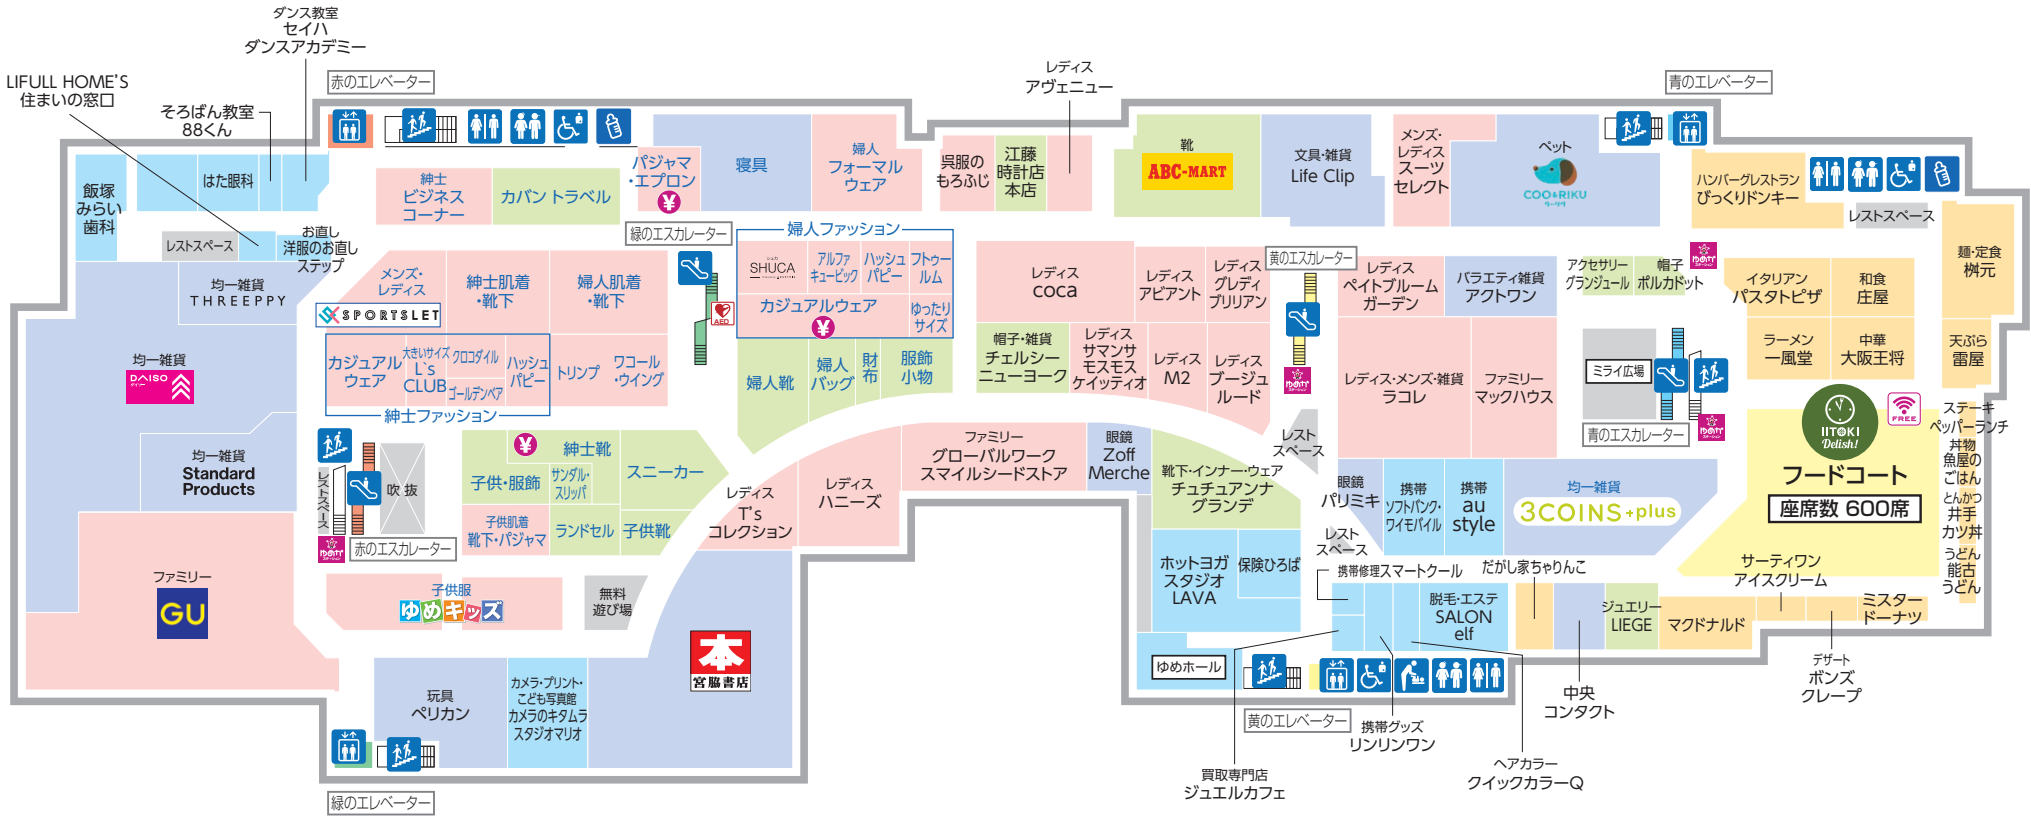

1 FIRST FLOOR

- | | | | | | | | | |
|--------------|-----------|-----------------------|-----------|------------------|---------------|------------|-----------|-----------|
| ファッション | ファッショングッズ | サービス・クリニック | レストラン・フード | 生活雑貨 | 青字はイズミの直営売場です | | | |
| トイレ | キッズトイレ | オストメイト対応
多目的トイレ | エスカレーター | エレベーター | 階段 | コインロッカー | 冷蔵コインロッカー | サービスカウンター |
| ATMキャッシュコーナー | タクシー乗り場 | フリーWi-Fi | レジ | AED
自動体外式除細動器 | ゆめかステーション | ゆめカードカウンター | 授乳室 | 駐輪場 |
| 電気自動車充電設備 | 自転車電動空気入れ | 喫煙コーナー
(※ピロティ駐車場側) | バス停 | | | | | |

2 SECOND FLOOR

ファッション
 ファッショングッズ
 サービス・クリニック
 レストラン・フード
 生活雑貨
 青字はイズミの直営売場です

- | | | | | | |
|--|--|--|---|--|---|
|  トイレ |  キッズトイレ |  オストメイト対応
多目的トイレ |  エスカレーター |  エレベーター |  階段 |
|  フリーWi-Fi |  レジ |  AED
自動体外式除細動器 |  ゆめかステーション |  授乳室 |  おむつ交換 |

3 THIRD FLOOR

サービス・クリニック

-  トイレ
-  キッズトイレ
-  オストメイト対応
多目的トイレ
-  エスカレーター
-  エレベーター
-  階段