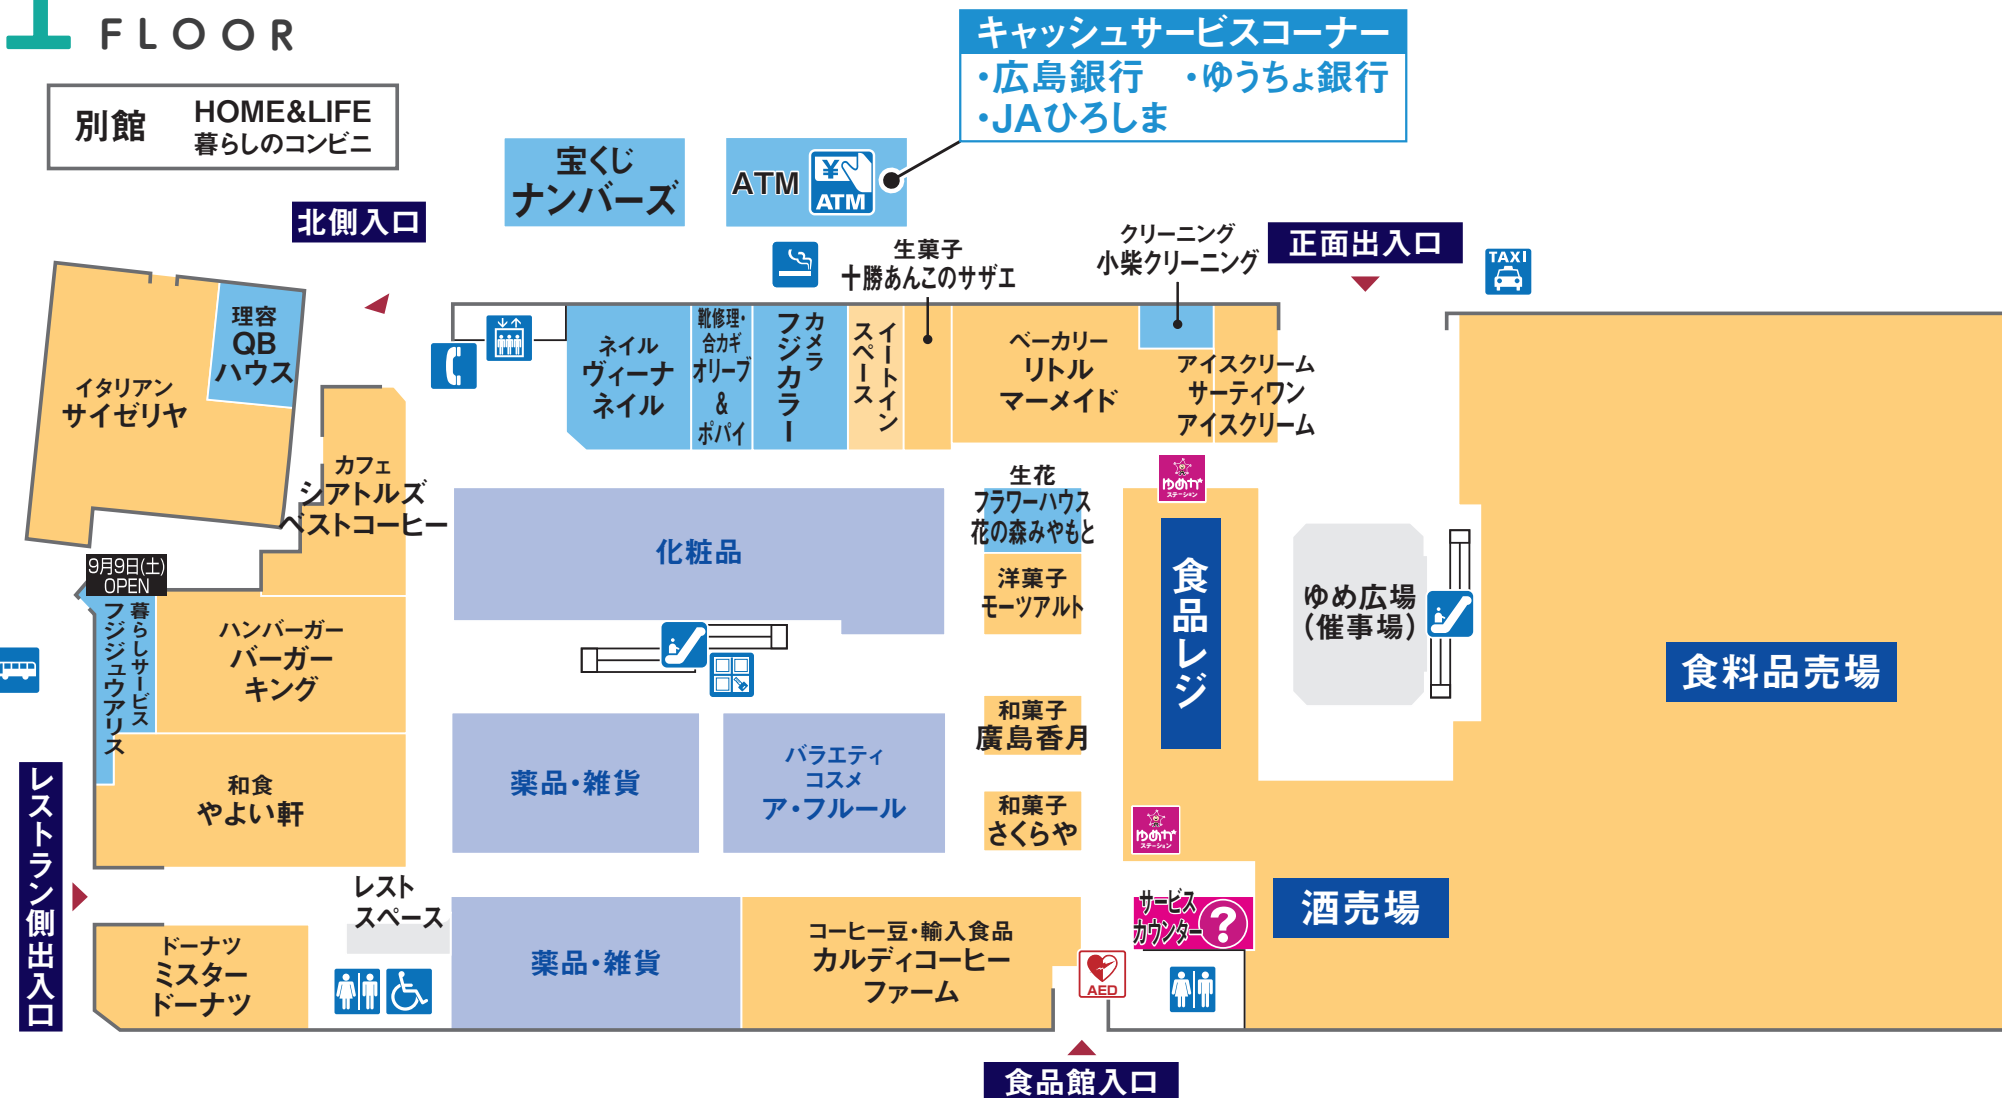

# 1 FIRST FLOOR

別館 HOME&LIFE  
暮らしのコンビニ

ファッション ファッショングッズ サービス・クリニック レストラン・フード 生活雑貨

多目的トイレ  
 ゆめかステーション

トイレ  
 エスカレーター

公衆電話  
 エレベーター

コインロッカー  
 現金自動預け払い機

AED  
自動体外式除細動器  
 タクシー乗場

サービスカウンター  
 バス停

喫煙所

# 2 SECOND FLOOR

別館

本館

- ファッション
- ファッショングッズ
- サービス・クリニック
- レストラン・フード
- 生活雑貨

- 多目的トイレ
- トイレ
- エスカレーター
- 階段
- エレベーター
- 現金自動預け払い機
- 赤ちゃんルーム
- ゆめかステーション

# 4 FOURTH FLOOR

ファッション ファッショングッズ サービス・クリニック レストラン・フード 生活雑貨

オストメイト対応多目的トイレ
 トイレ
 エスカレーター
 エレベーター
 赤ちゃんルーム
 フリーWi-Fi