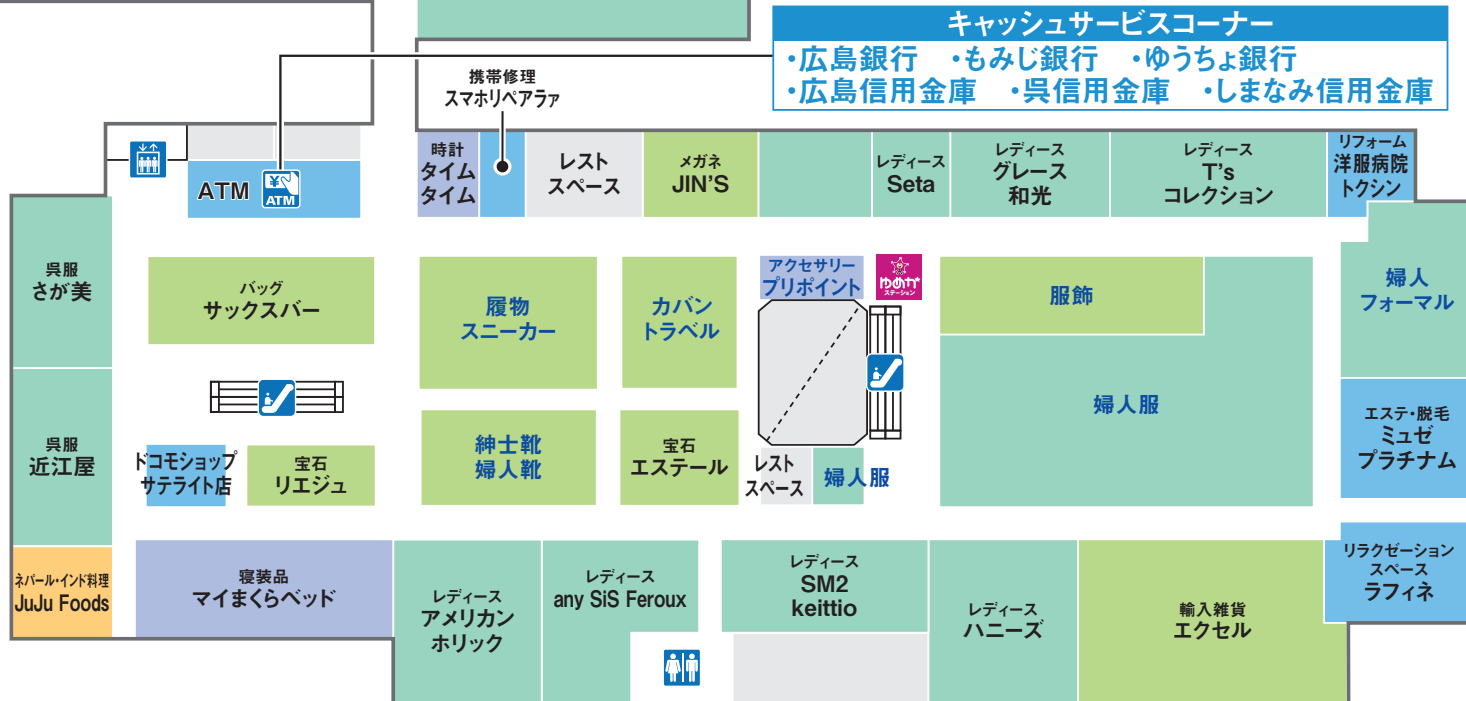

# 1 FIRST FLOOR

別館 HOME&LIFE  
暮らしのコンビニ

ファッション ファッショングッズ サービス・クリニック レストラン・フード 生活雑貨

多目的トイレ  
 ゆめかステーション

トイレ  
 エスカレーター

公衆電話  
 エレベーター

コインロッカー  
 現金自動預け払い機

AED  
自動体外式除細動器  
 タクシー乗場

サービスカウンター  
 バス停

喫煙所

# 2 SECOND FLOOR

別館

本館

- ファッション
- ファッショングッズ
- サービス・クリニック
- レストラン・フード
- 生活雑貨

- 多目的トイレ
- トイレ
- エスカレーター
- 階段
- エレベーター
- 現金自動預け払い機
- 赤ちゃんルーム
- ゆめかステーション

# 4 FOURTH FLOOR

ファッション ファッショングッズ サービス・クリニック レストラン・フード 生活雑貨

オストメイト対応多目的トイレ
 トイレ
 エスカレーター
 エレベーター
 赤ちゃんルーム
 フリーWi-Fi