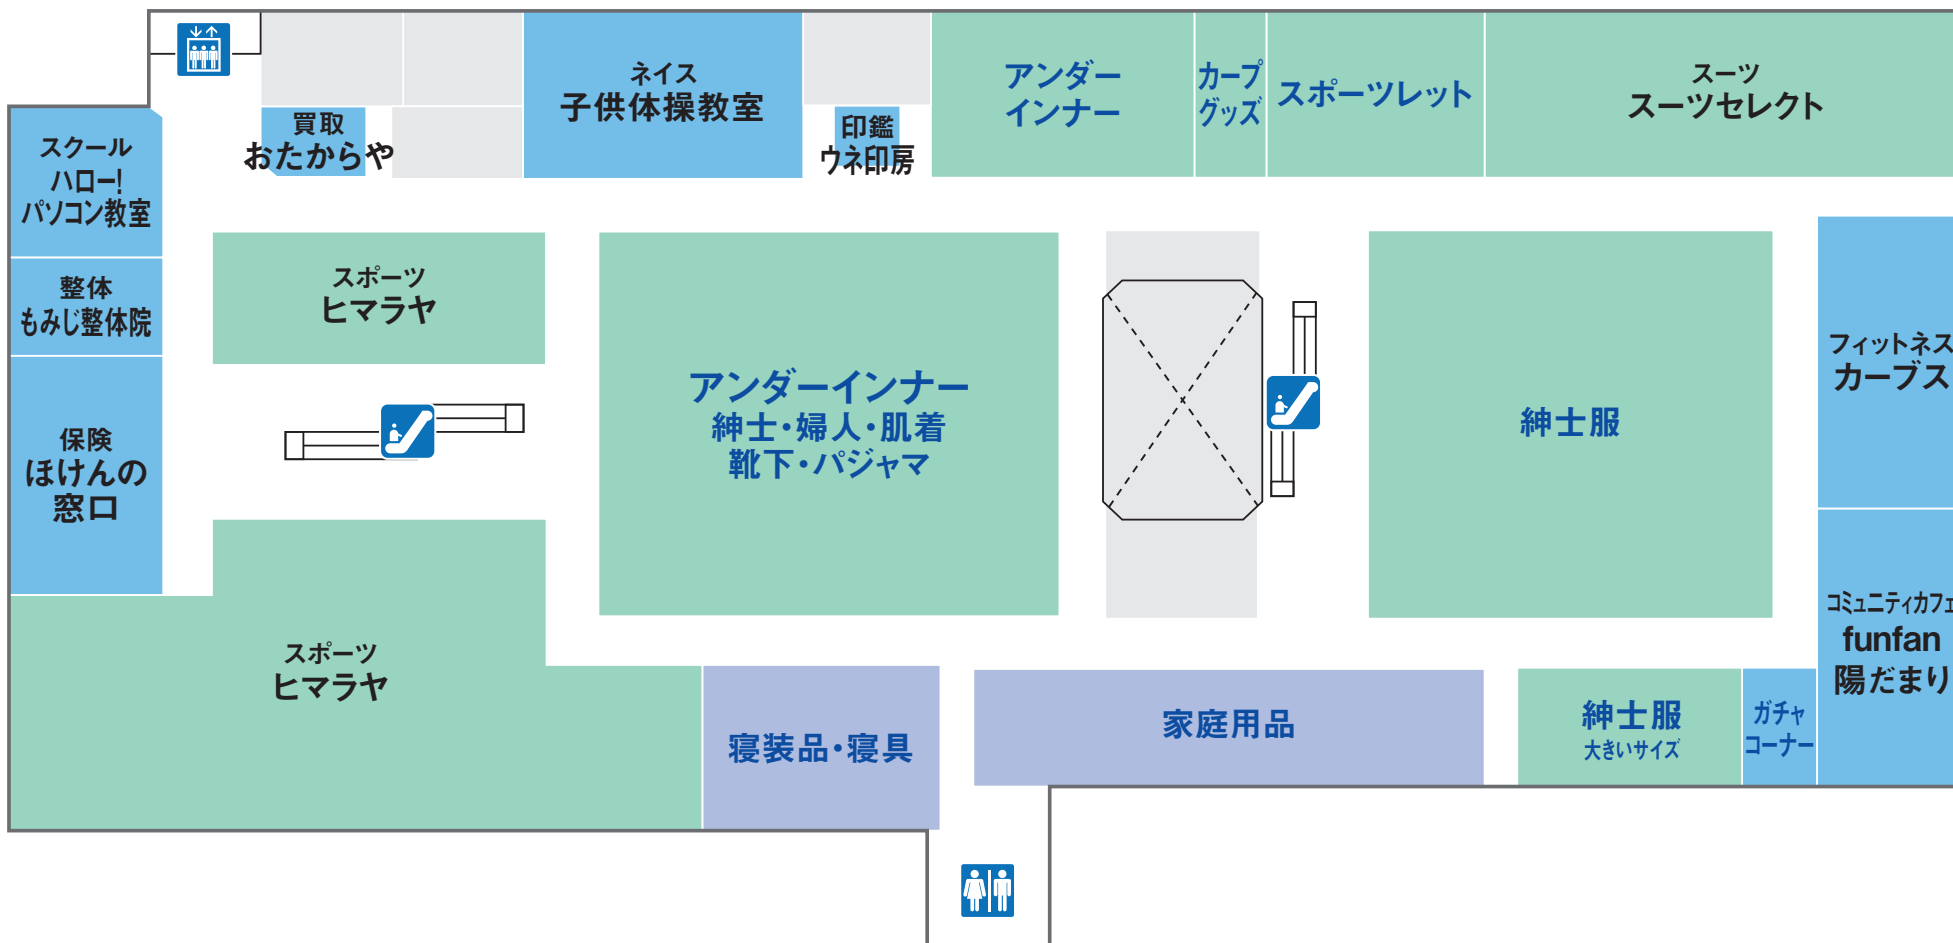

サービスカウンター  
 バス停

喫煙所

# 2 SECOND FLOOR

別館

本館

- ファッション
- ファッショングッズ
- サービス・クリニック
- レストラン・フード
- 生活雑貨

- 多目的トイレ
- トイレ
- エスカレーター
- 階段
- エレベーター
- 現金自動預け払い機
- 赤ちゃんルーム
- ゆめかステーション

# 3 THIRD FLOOR

ファッション
  ファッショングッズ
  サービス・クリニック
  生活雑貨

トイレ

エスカレーター

エレベーター

# 4 FOURTH FLOOR

ファッション ファッショングッズ サービス・クリニック レストラン・フード 生活雑貨

オストメイト対応多目的トイレ
 トイレ
 エスカレーター
 エレベーター
 赤ちゃんルーム
 フリーWi-Fi