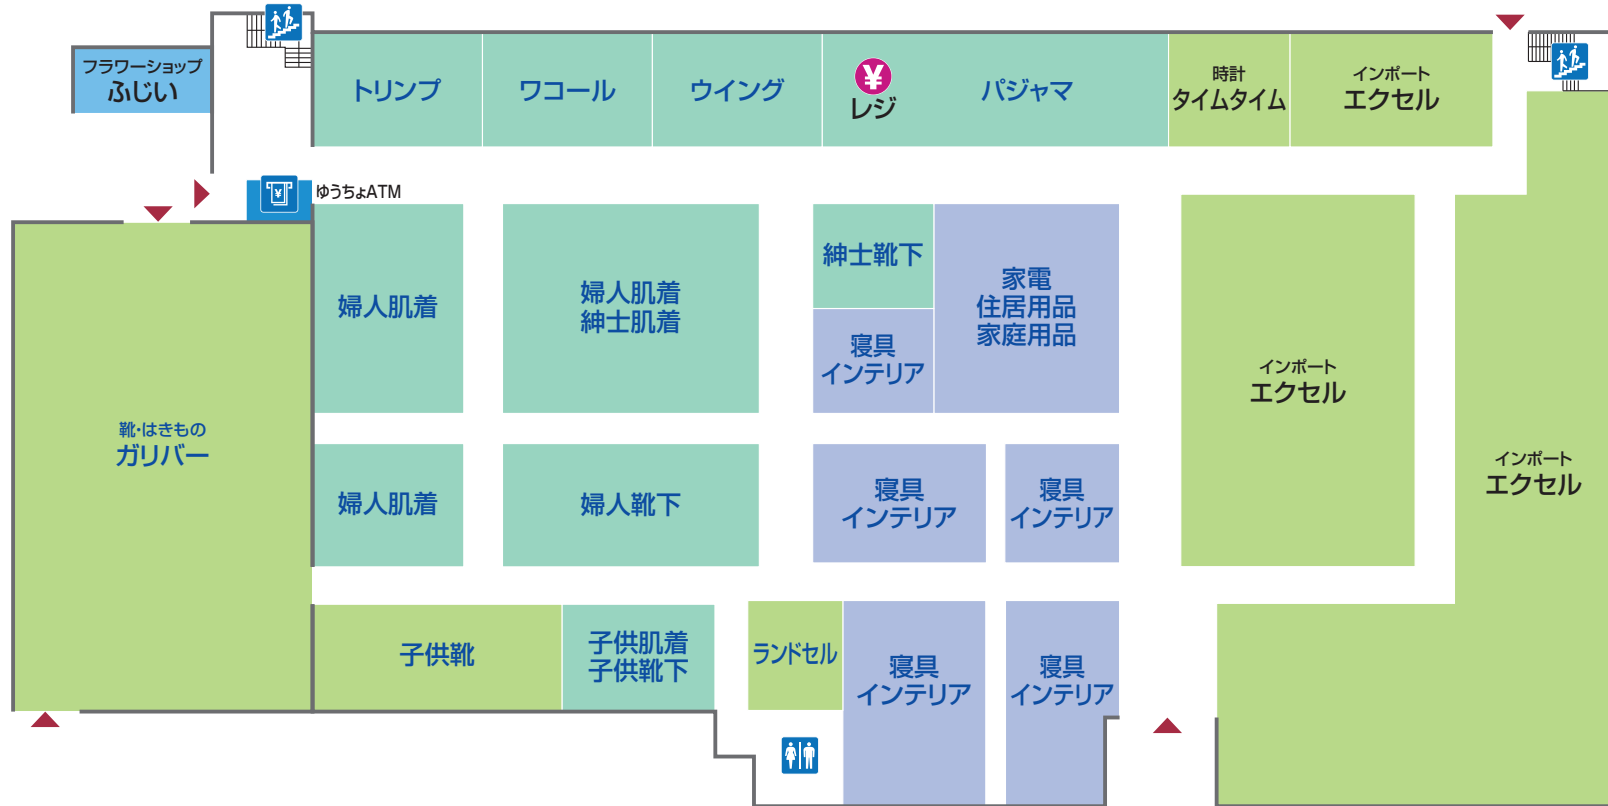

# 1 本館

FIRST FLOOR

ファッション ファッショングッズ サービス・クリニック レストラン・フード 生活雑貨

エスカレーター エレベーター サービスカウンター ATMキャッシュコーナー 階段 レジ

# 2 本館 SECOND FLOOR

青字はイズミの直営売場です

ファッション    ファッショングッズ    サービス・クリニック    生活雑貨

トイレ    多目的トイレ    エスカレーター    エレベーター    階段

# 3 本館 THIRD FLOOR

青字はイズミの直営売場です

- ファッション
- ファッショングッズ
- サービス・クリニック
- レストラン・フード
- 生活雑貨
- トイレ
- 多目的トイレ
- エスカレーター
- エレベーター
- 階段
- 赤ちゃんルーム

# 1 東館

FIRST FLOOR

青字はイズミの直営売場です

ファッション    ファッショングッズ    サービス・クリニック    生活雑貨

トイレ    ATMキャッシュコーナー    階段    レジ