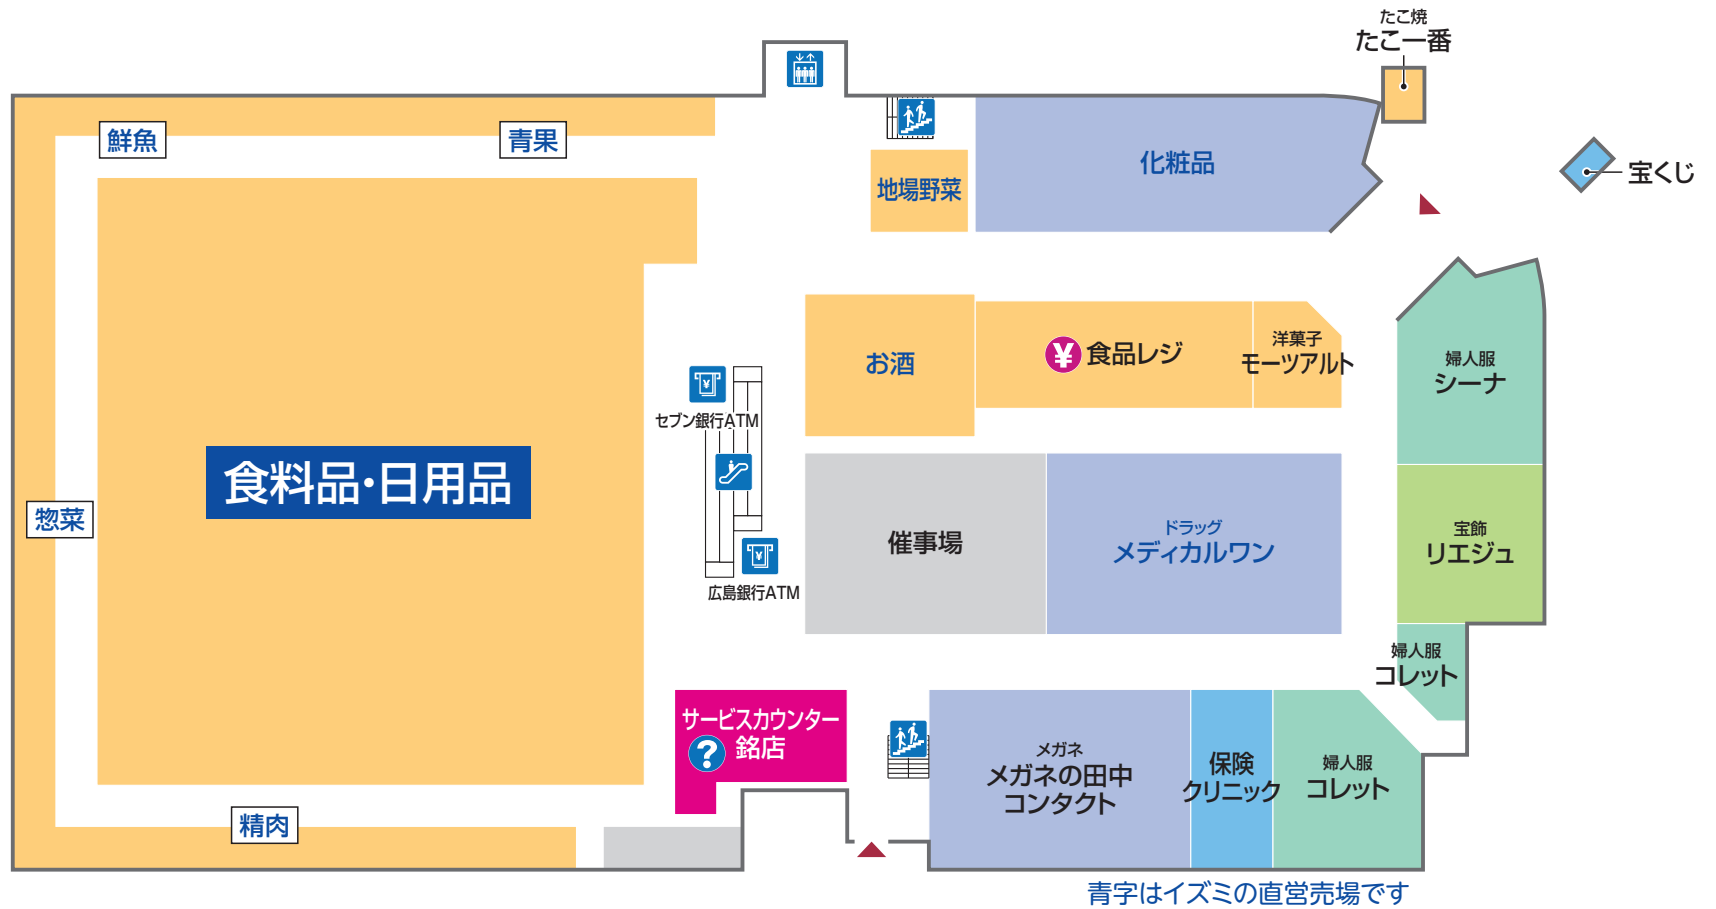

# 1 本館

FIRST FLOOR

ファッション ファッショングッズ サービス・クリニック レストラン・フード 生活雑貨

エスカレーター エレベーター サービスカウンター ATMキャッシュコーナー 階段 レジ

# 2 本館 SECOND FLOOR

青字はイズミの直営売場です

ファッション    ファッショングッズ    サービス・クリニック    生活雑貨

トイレ    多目的トイレ    エスカレーター    エレベーター    階段

# 3 本館 THIRD FLOOR

青字はイズミの直営売場です

- ファッション
- ファッショングッズ
- サービス・クリニック
- レストラン・フード
- 生活雑貨
- トイレ
- 多目的トイレ
- エスカレーター
- エレベーター
- 階段
- 赤ちゃんルーム

# 1 東館

FIRST FLOOR

青字はイズミの直営売場です

ファッション    ファッショングッズ    サービス・クリニック    生活雑貨

トイレ    ATMキャッシュコーナー    階段    レジ