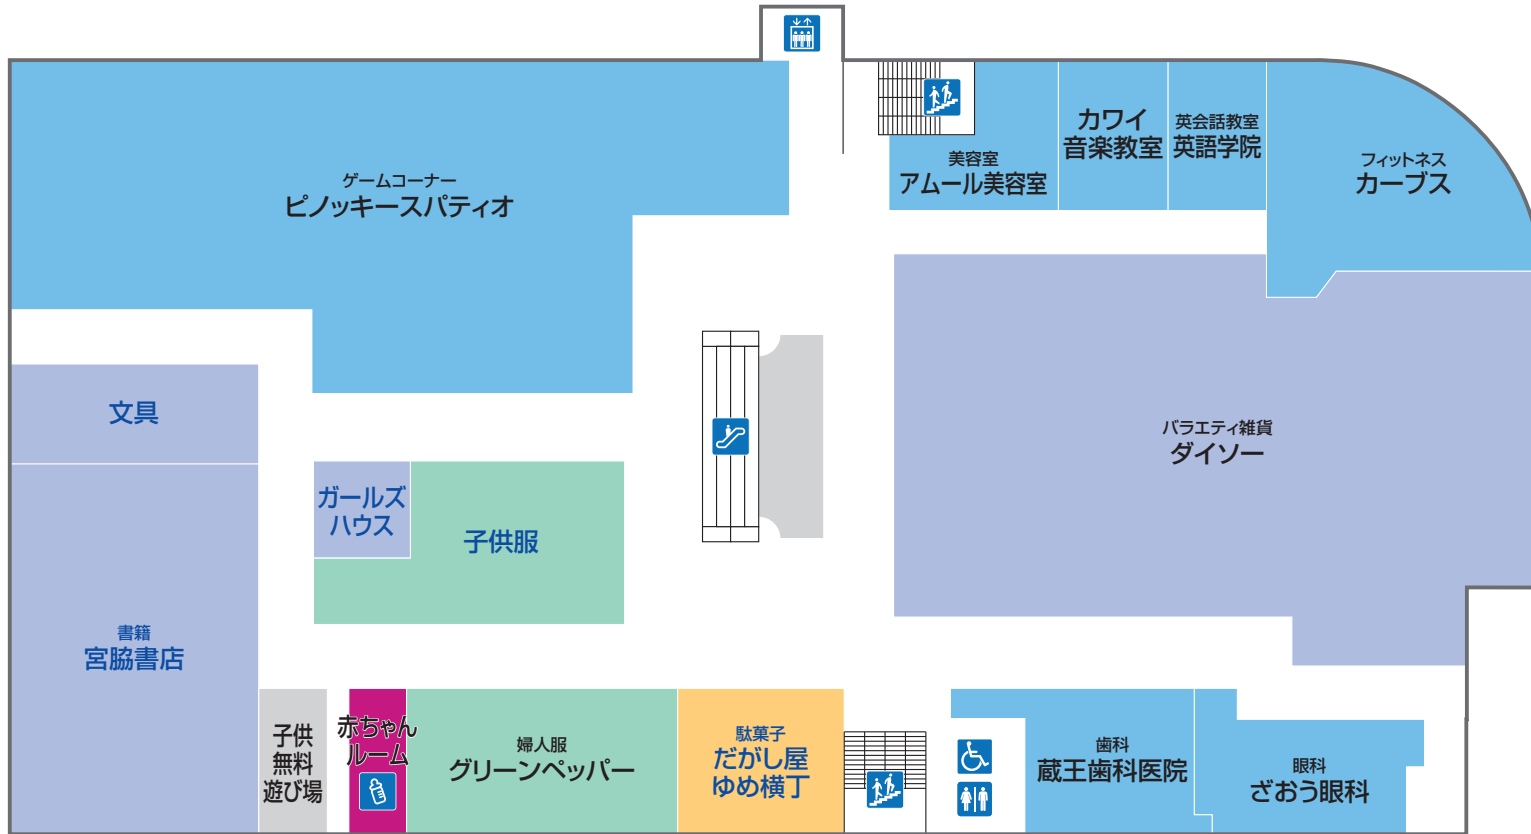

# 1 本館

FIRST FLOOR

ファッション ファッショングッズ サービス・クリニック レストラン・フード 生活雑貨

エスカレーター エレベーター サービスカウンター ATMキャッシュコーナー 階段 レジ

# 2 本館 SECOND FLOOR

青字はイズミの直営売場です

ファッション    ファッショングッズ    サービス・クリニック    生活雑貨

トイレ    多目的トイレ    エスカレーター    エレベーター    階段

# 3 本館 THIRD FLOOR

青字はイズミの直営売場です

- ファッション
- ファッショングッズ
- サービス・クリニック
- レストラン・フード
- 生活雑貨
- トイレ
- 多目的トイレ
- エスカレーター
- エレベーター
- 階段
- 赤ちゃんルーム

# 1 東館

FIRST FLOOR

青字はイズミの直営売場です

ファッション    ファッショングッズ    サービス・クリニック    生活雑貨

トイレ    ATMキャッシュコーナー    階段    レジ