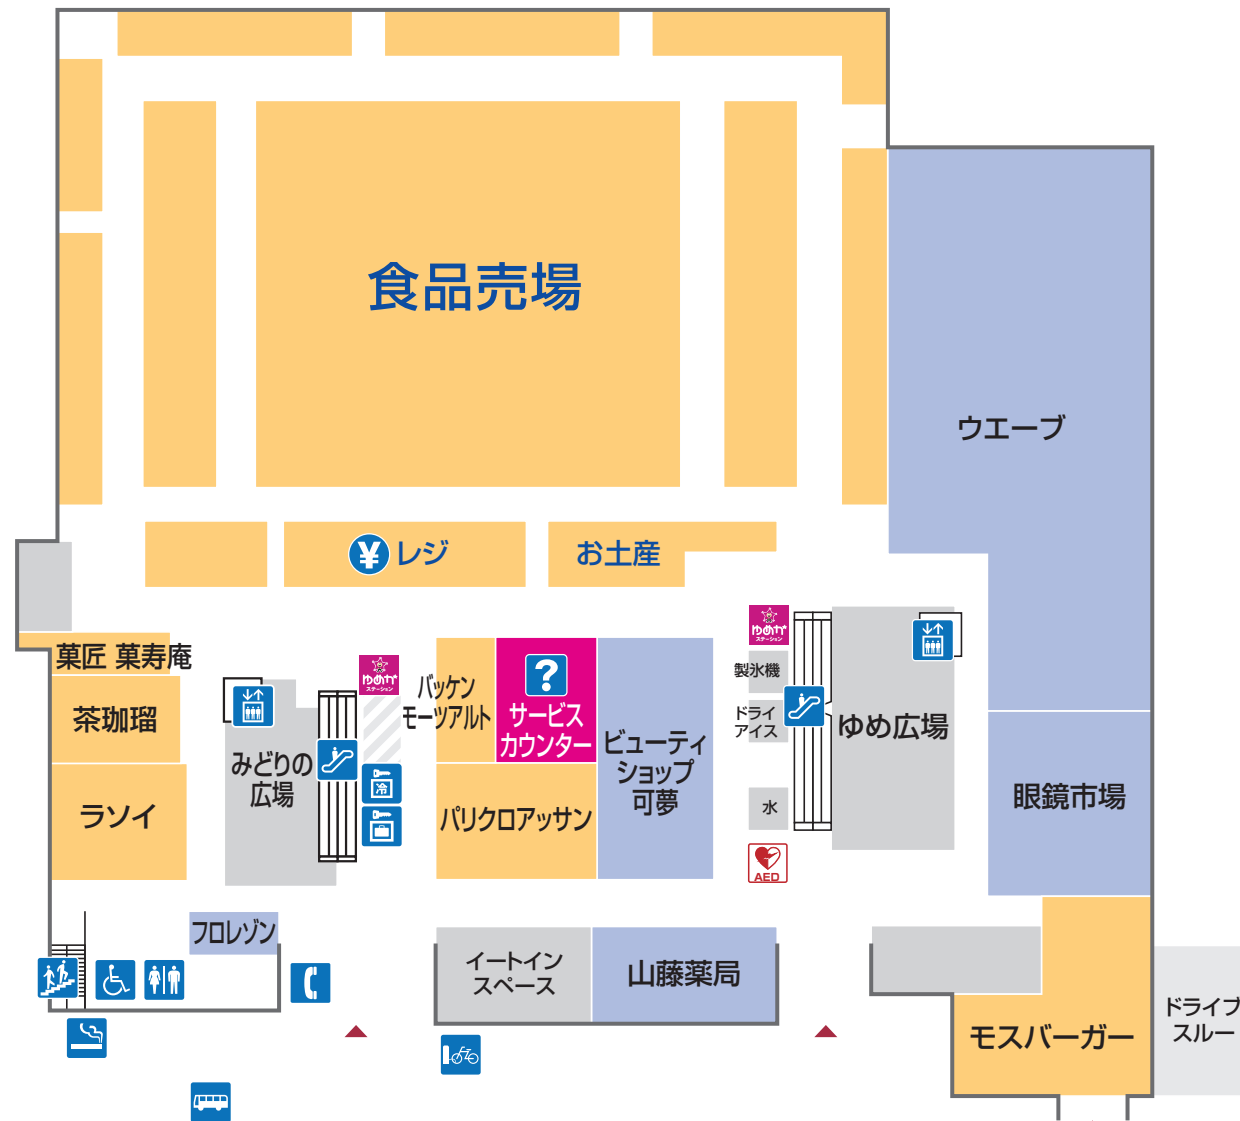

1 FIRST FLOOR

生活雑貨
レストラン・フード

- 多目的トイレ
- エレベーター
- 階段
- イズミサービスカウンター
- ゆめかステーション
- コインロッカー
- AED自動体外式除細動器
- 自転車電動空気入れ
- トイレ
- エスカレーター
- 公衆電話
- 喫煙コーナー
- レジ
- 冷蔵コインロッカー
- バス停

サービスカウンター

- ① 売場のご案内
- ② 館内呼び出し
- ③ 迷子さんの対応
- ④ 拾得物の承り
- ⑤ 領収書の発行
- ⑥ 商品券・切手・印紙類の販売
- ⑦ イズミのギフト包装の承り
- ⑧ イズミのお買い上げ商品配達承り
- ⑨ カラー・白黒コピー(有料)
- ⑩ AED(自動体外式除細動器)など

青字はイズミの直営売場です

2 SECOND FLOOR

- ファッション
- ファッショングッズ
- 生活雑貨
- サービス・クリニック

- トイレ
- エスカレーター
- エレベーター
- 階段
- ゆめかステーション
- レジ
- 赤ちゃんの部屋

青字はイズミの直営売場です

3 THIRD FLOOR

- 生活雑貨
- サービス・クリニック
- レストラン・フード

- トイレ
- エレベーター
- エスカレーター
- 階段
- 公衆電話
- 喫煙コーナー
- 証明写真機
- ATMキャッシュコーナー
- タクシー乗場

青字はイズミの直営売場です