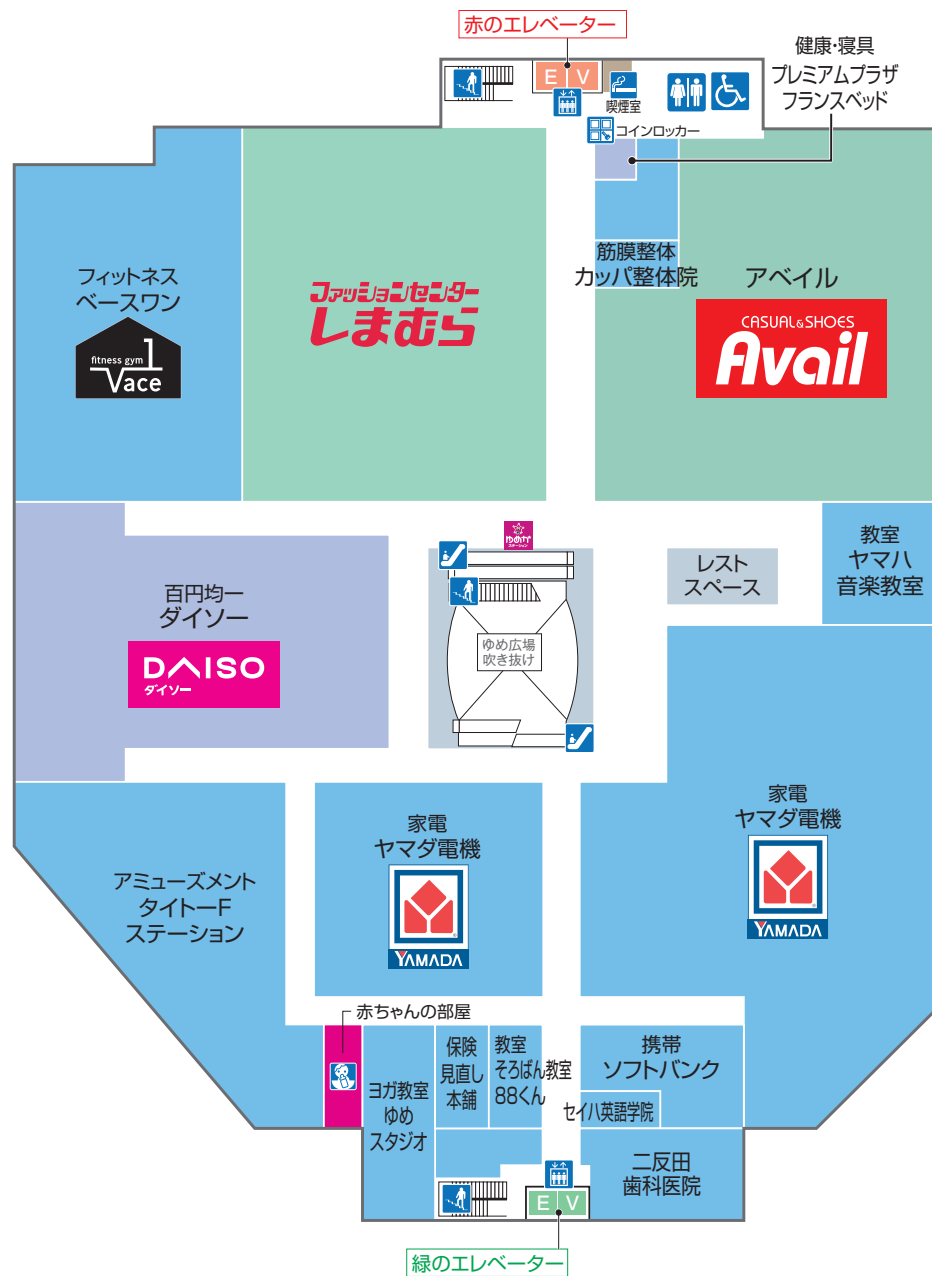

# 1 FIRST FLOOR

1F ATMキャッシュコーナー利用時間ご案内

	平日	土・日・祝
広島銀行	9:00~21:00	9:30~19:00
もみじ銀行	9:00~21:00	9:30~19:00
広島信用金庫	9:00~21:00	9:30~19:00
ゆうちょ銀行	9:00~21:00	9:30~21:00

- ファッション
- ファッショングッズ
- サービス・クリニック
- レストラン・フード
- 生活雑貨

※売場レイアウトは変更になる場合がございます。

-  多目的トイレ
-  トイレ
-  エスカレーター
-  エレベーター
-  階段
-  サービスカウンター
-  AED 自動体外式除細動器
-  ATMキャッシュコーナー
-  Edyチャージャー
-  公衆電話
-  冷蔵ロッカー
-  照明写真機
-  タクシー乗り場
-  ゆめかステーション

- サービスカウンター
- ① 売場のご案内
  - ② 館内お呼び出し
  - ③ 迷子さんの対応
  - ④ 拾得物の承り
  - ⑤ 領収書の発行
  - ⑥ 商品券・切手・印紙類の販売
  - ⑦ イズミのギフト包装の承り
  - ⑧ イズミのお買い上げ商品配達承りの承り
  - ⑨ カラー・白黒コピー(有料)

青字はイズミの直営売場です

# 2 SECOND FLOOR

- ファッション
- サービス・クリニック
- 生活雑貨

※売場レイアウトは変更になる場合がございます。

-  多目的トイレ
-  トイレ
-  エスカレーター
-  エレベーター
-  階段
-  赤ちゃんの部屋
-  コインロッカー
-  喫煙室
-  ゆめかステーション