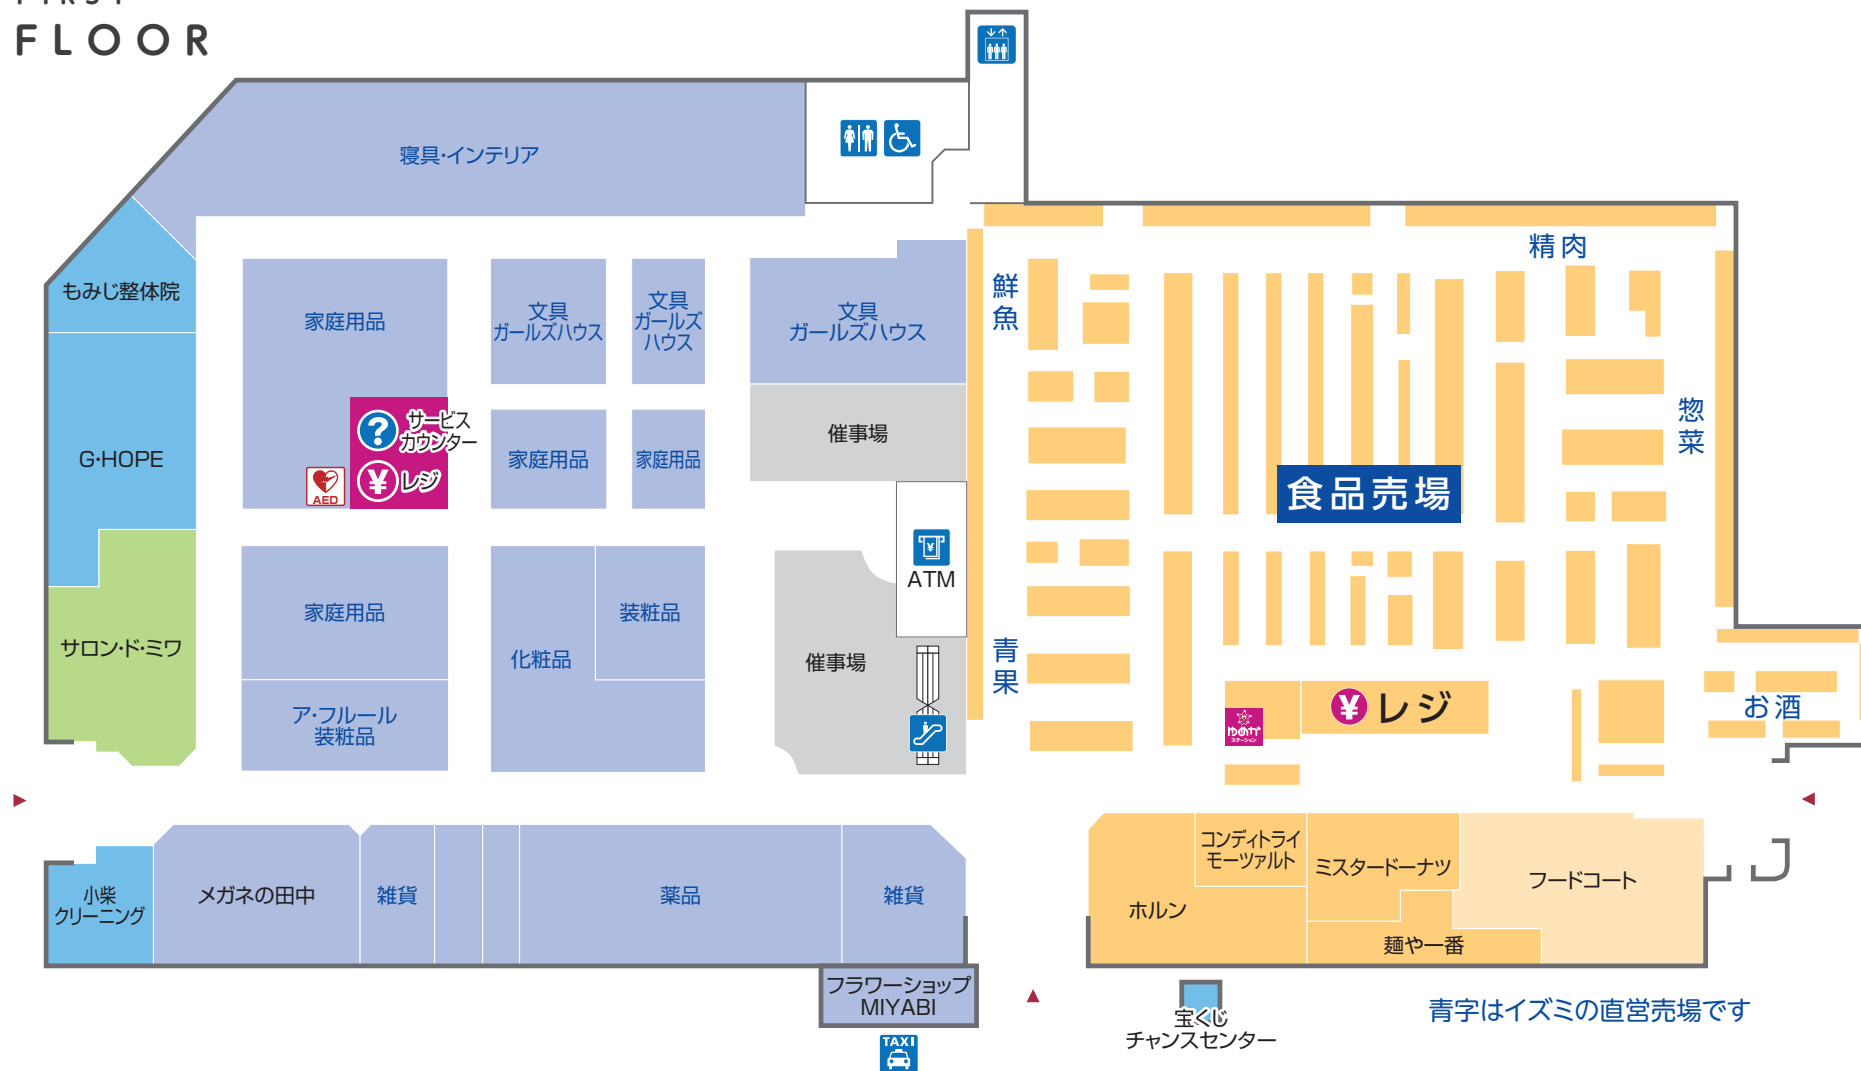

1 FIRST FLOOR

ファッショングッズ サービス・クリニック レストラン・フード 生活雑貨

- トイレ
- 多目的トイレ
- エスカレーター
- エレベーター
- サービスカウンター
- ATMキャッシュコーナー
- タクシー乗り場
- レジ
- AED 自動体外式除細動器
- ゆめかステーション

2 SECOND FLOOR

青字はイズミの直営売場です

■ ファッション
 ■ ファッショングッズ
 ■ サービス・クリニック
 ■ レストラン・フード
 ■ 生活雑貨

トイレ
 エスカレーター
 エレベーター
 赤ちゃんの部屋
 レジ
 ゆめかステーション