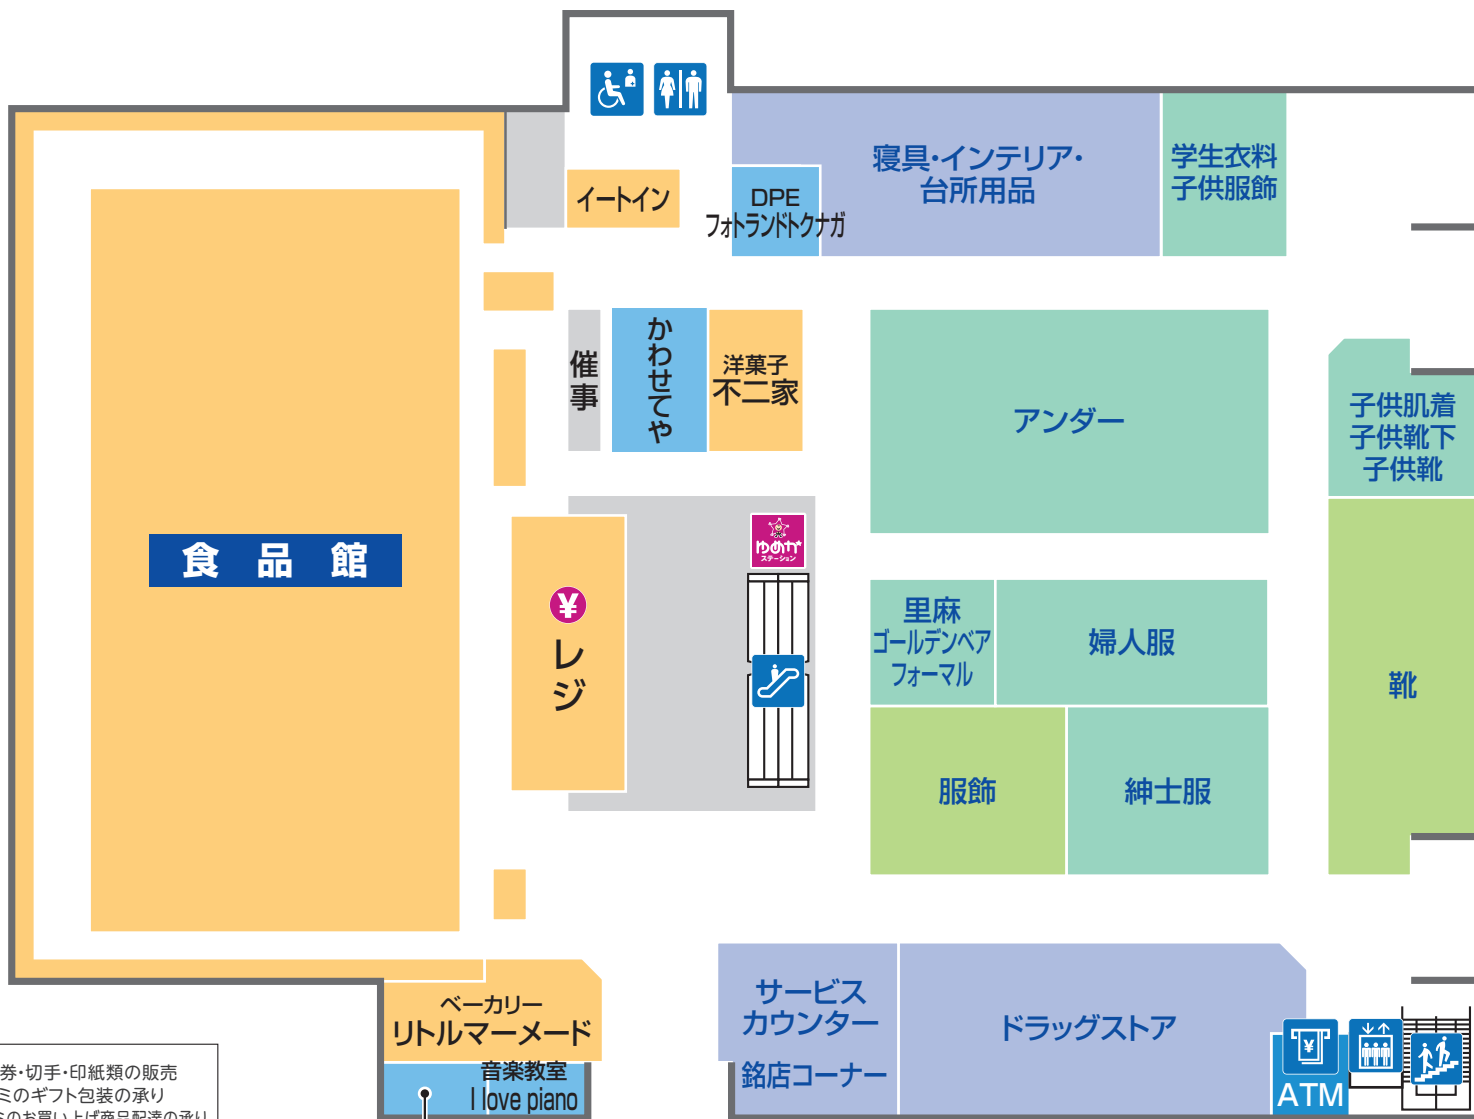

# 1 FIRST FLOOR

## サービスカウンター

- ① 売場のご案内
- ② 館内お呼び出し
- ③ 迷子さんの対応
- ④ 拾得物の承り
- ⑤ 領収書の発行
- ⑥ 商品券・切手・印紙類の販売
- ⑦ イズミのギフト包装の承り
- ⑧ イズミのお買い上げ商品配達承り
- ⑨ カラー・白黒コピー(有料)

## ATMコーナー利用時間のご案内

	平日	土	日・祝
中国銀行	9:00~20:00	9:00~19:00	9:00~19:00
広島銀行	9:00~19:00	9:00~19:00	9:00~17:00
JA	9:00~20:00	9:00~19:00	9:00~19:00

ベーカリー  
リトルマーメイド  
音楽教室  
I love piano

クリーニング  
小柴クリーニング

青字はイズミの直営売場です

ファッション    ファッショングッズ    サービス・クリニック    レストラン・フード    生活雑貨

- トイレ
- オストメイト対応  
多目的トイレ
- エスカレーター
- エレベーター
- サービスカウンター
- ATMキャッシュコーナー
- 階段
- 喫煙所
- レジ
- ゆめかステーション