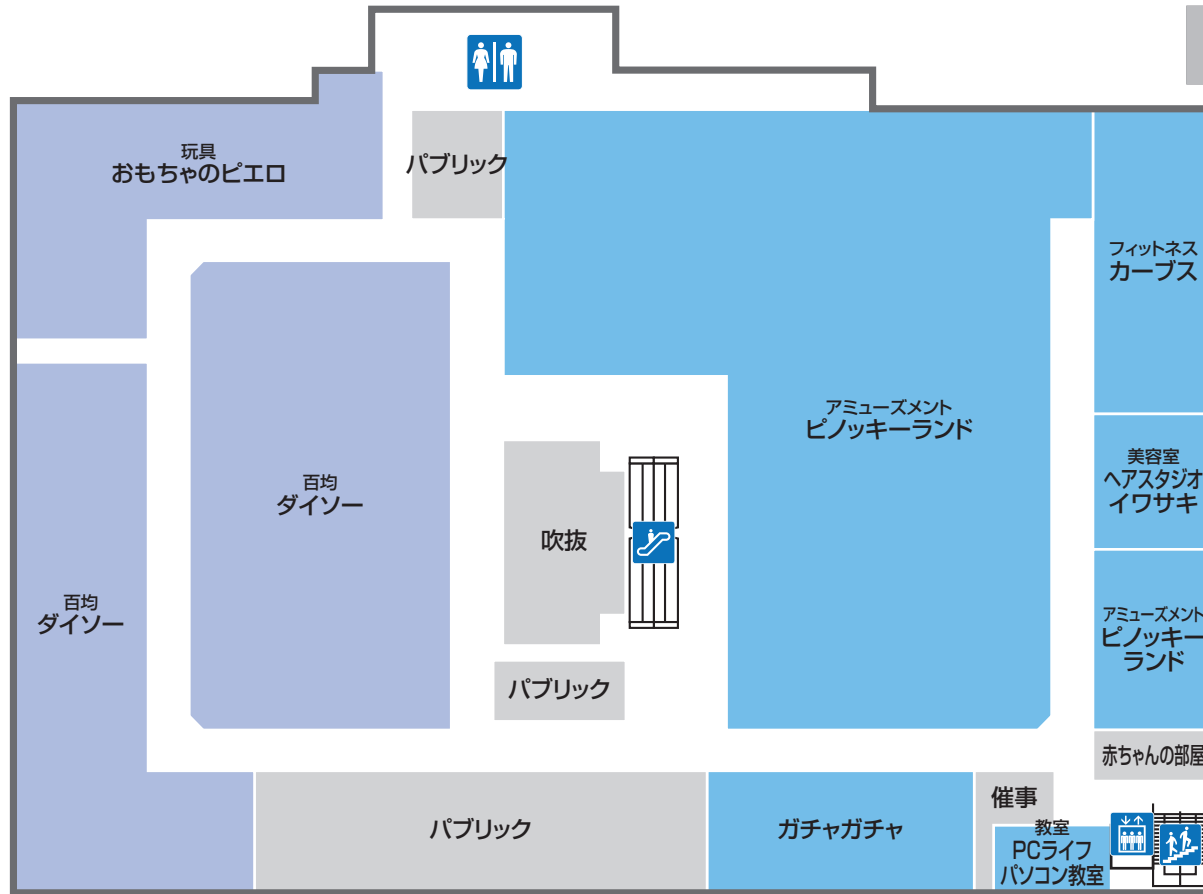

2 SECOND FLOOR

3 THIRD FLOOR

封鎖中

青字はイズミの直営売場です

- ファッション
- サービス・クリニック
- 生活雑貨
- トイレ
- エスカレーター
- エレベーター
- 階段
- レジ