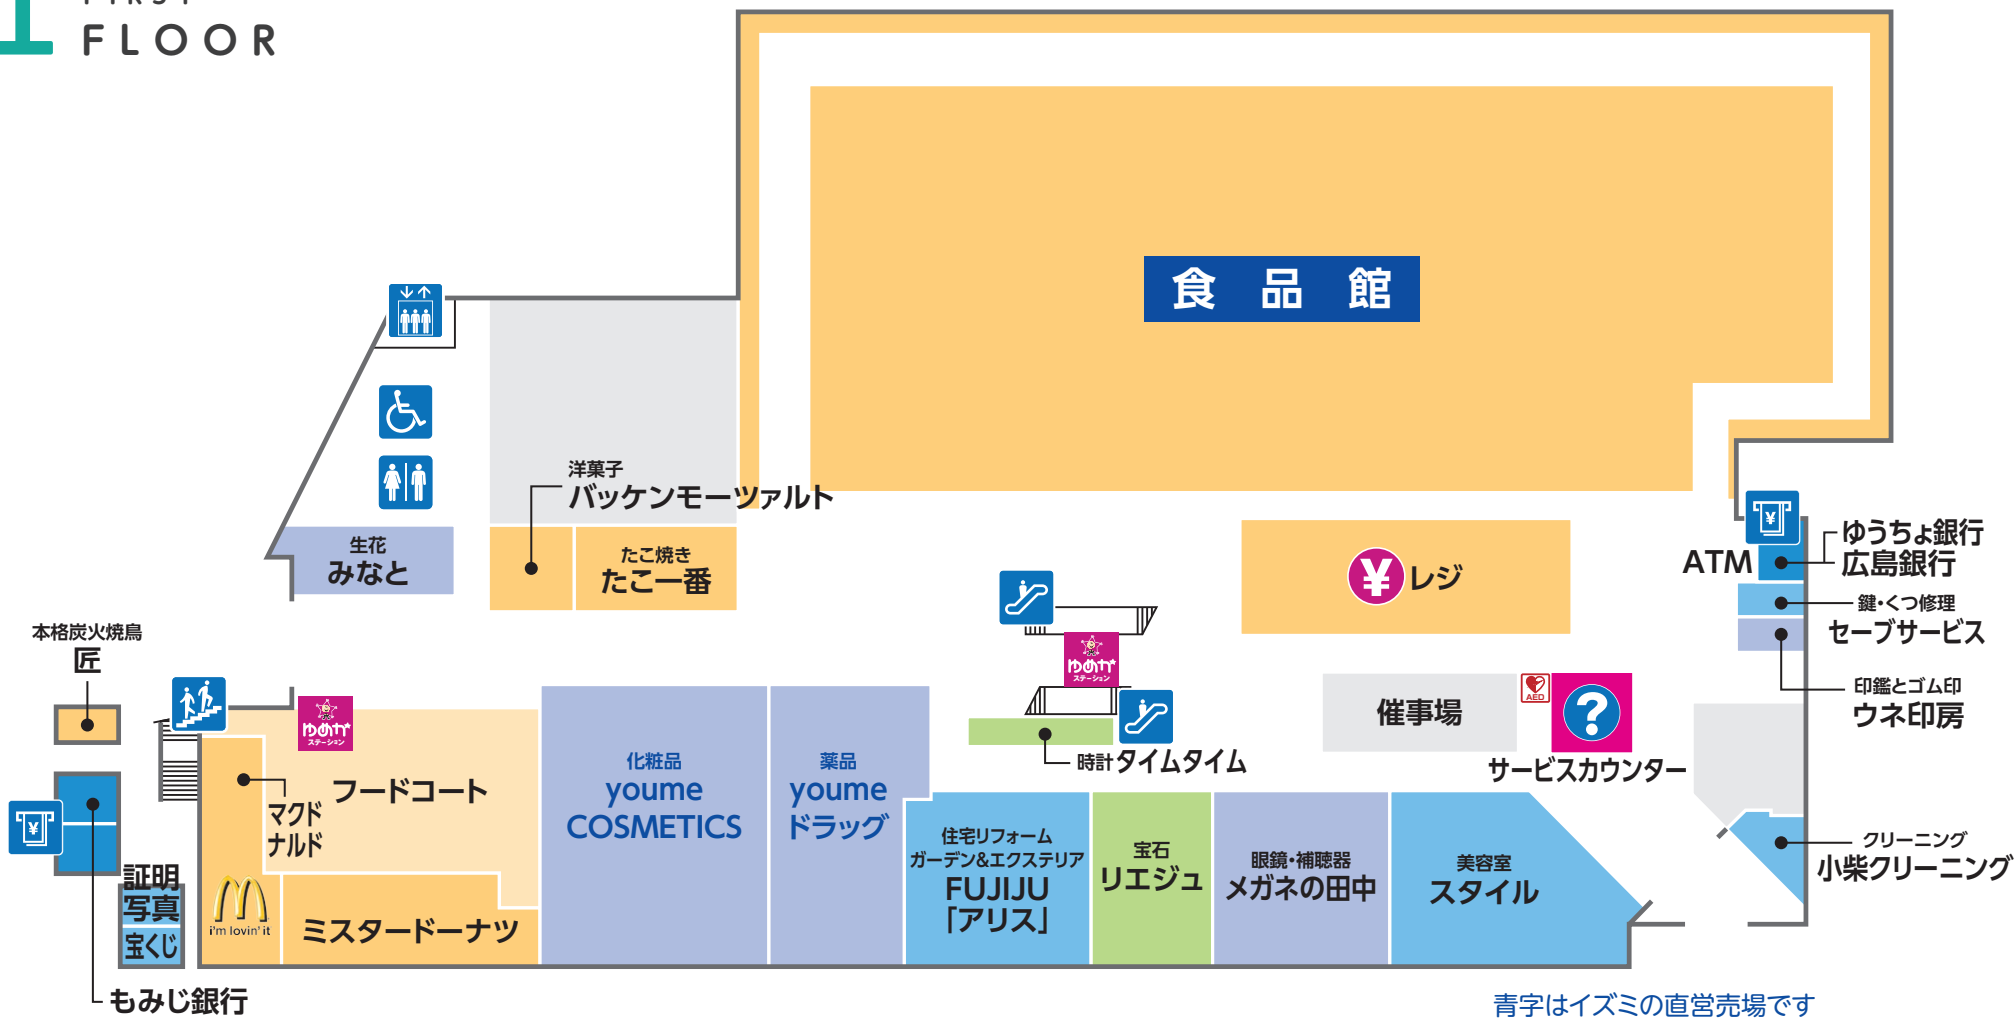

# 1 FIRST FLOOR

- |              |            |           |               |
|--------------|------------|-----------|---------------|
| ファッショングッズ    | サービス・クリニック | レストラン・フード | 生活雑貨          |
| トイレ          | 多目的トイレ     | エスカレーター   | エレベーター        |
| ATMキャッシュコーナー | 階段         | レジ        | AED 自動体外式除細動器 |
|              |            |           | サービスカウンター     |
|              |            |           | ゆめかステーション     |

# 2 SECOND FLOOR

青字はイズミの直営売場です

ファッション    ファッショングッズ    サービス・クリニック    生活雑貨

トイレ

エスカレーター

エレベーター

階段

レジ

ゆめかステーション

授乳室