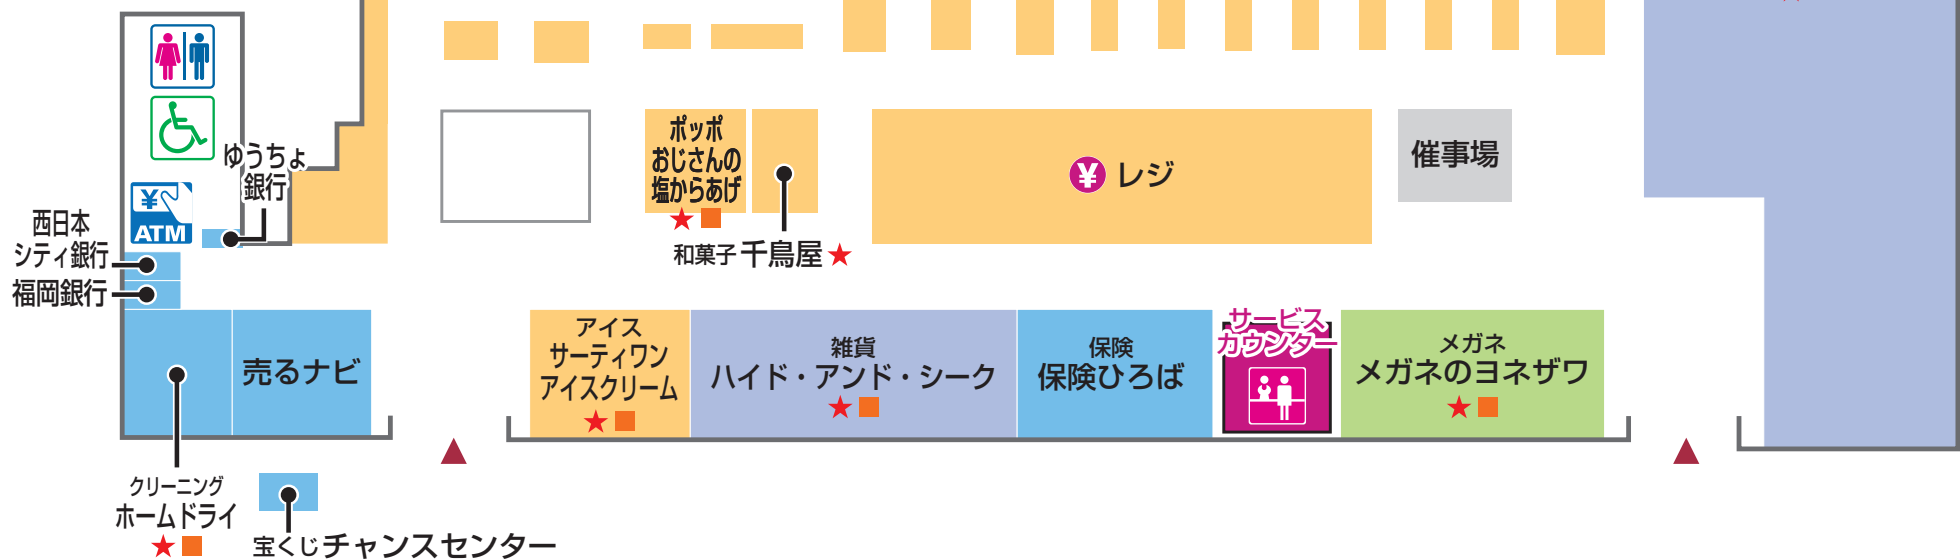

you me MALL

ATM 利用時間ご案内	
西日本シティ銀行	平日 9:00~22:00
	土日祝 9:00~21:00
福岡銀行	平日 9:00~21:00
	土日祝 9:00~21:00
ゆうちょ銀行	平日 9:00~21:00
	土日祝 9:00~21:00

食料品売場

ファッショングッズ サービス・クリニック レストラン・フード 生活雑貨

ゆめカード値引積立額の扱いについてご確認ください。 ★…値引積立額対象店舗 ■…ゆめか対象店舗

紺色の表示・店名は「値引積立額」「ゆめか」すべて対象です。

- 多目的トイレ
- トイレ
- ATM
- サービスカウンター