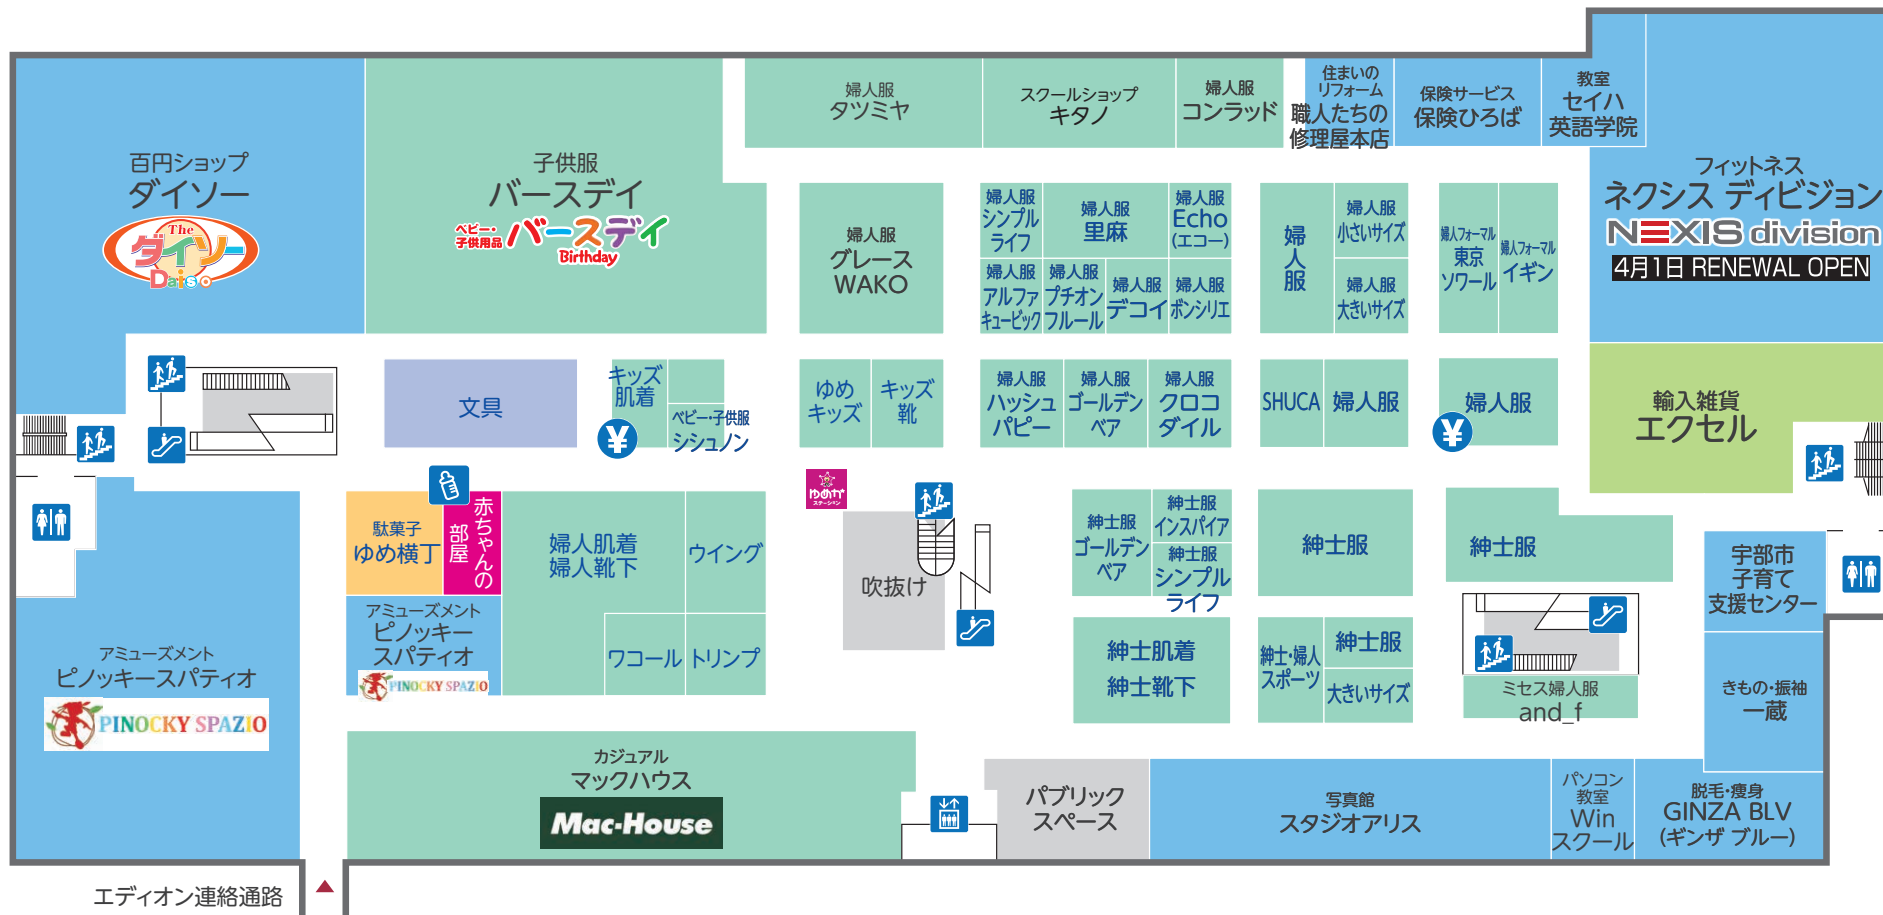

1 FIRST FLOOR

ATMコーナー利用時間のご案内

	平日	土・日・祝
山口銀行	9:00~19:00	9:00~19:00
ゆうちょ銀行	9:00~21:00	9:00~21:00
西中国信用金庫	9:00~20:00	9:00~19:00

サービスカウンター

- 店内のご案内
- お客様・迷子のお呼び出し
- 拾得物・遺失物の受付
- 領収書の発行
- ゆめカードのご案内
- 返金受付
- 進物包装の承り
- 金券類の販売
(商品券・切手・ハガキほか)
- 解約手続き

全館禁煙

青字はイズミの直営売場です

- ファッション
- ファッショングッズ
- 生活雑貨
- サービス・クリニック
- レストラン・フード
- 多目的トイレ
- 階段
- コインロッカー
- ATMキャッシュコーナー
- エレベーター
- サービスカウンター
- レジ
- エスカレーター
- 公衆電話
- ゆめかステーション
- 赤ちゃんの部屋
- トイレ

2 SECOND FLOOR

青字はイズミの直営売場です

赤ちゃんの部屋 2F

ファッション ファッショングッズ 生活雑貨 サービス・クリニック レストラン・フード

♥ 赤ちゃんの授乳やおムツの取り替え
などの際にご利用ください。
♥ ミルク用のお湯もご用意しています。

多目的トイレ

トイレ

公衆電話

コインロッカー

ATMキャッシュコーナー

赤ちゃんの部屋

エスカレーター

階段

エレベーター

ゆめかステーション

レ ジ

サービスカウンター