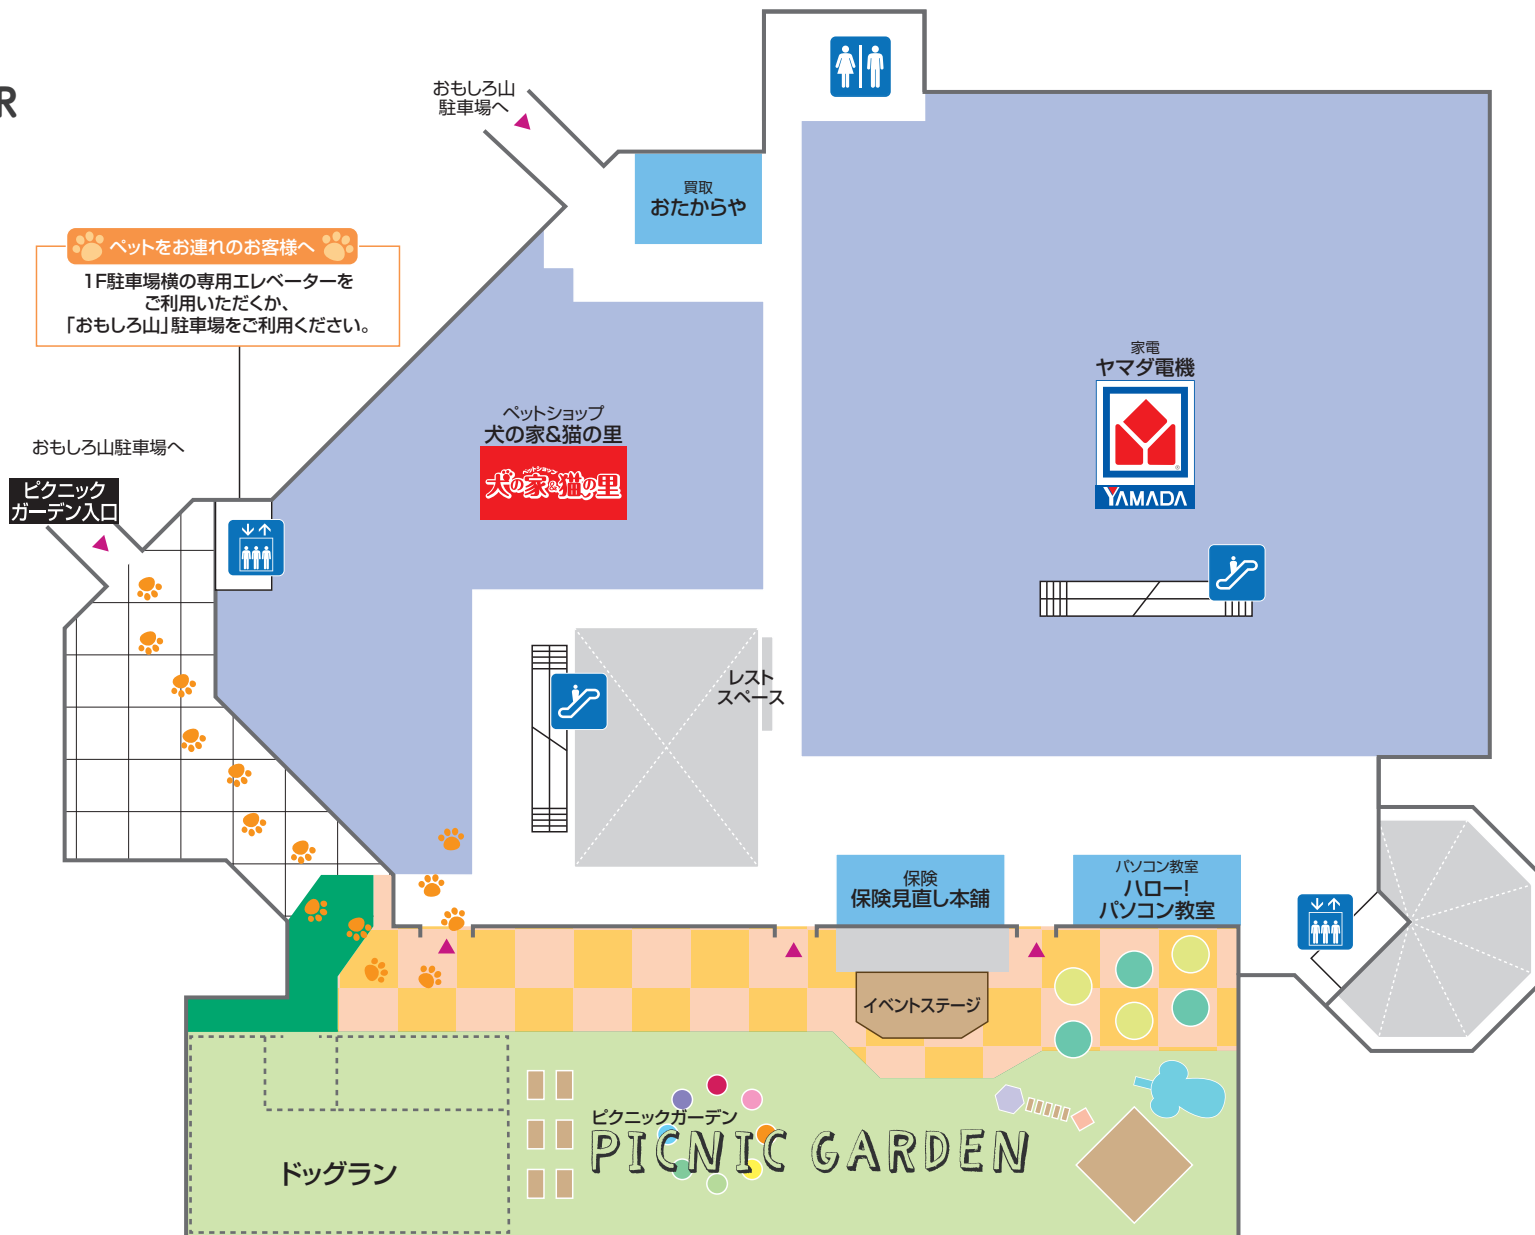

# 2 SECOND FLOOR

青字はイズミの直営売場です

ファッション    ファッショングッズ    生活雑貨    サービス・クリニック    レストラン・フード

トイレ・キッズトイレ    エスカレーター    エレベーター    ATMキャッシュコーナー    階段    フリーWi-Fi    レジ    ゆめかステーション

# 3 THIRD FLOOR

青字はイズミの直営売場です

- ファッション
- ファッショングッズ
- 生活雑貨
- トイレ
- エスカレーター
- エレベーター
- 赤ちゃんの部屋-授乳室
- 階段
- レジ
- AED 自動体外式除細動器
- ゆめかステーション

# 4 FOURTH FLOOR

青字はイズミの直営売場です

ファッション 生活雑貨 サービス・クリニック

トイレ エスカレーター エレベーター ゆめかステーション

# 5 FIFTH FLOOR

🐾 ペットをお連れのお客様へ 🐾  
 1F駐車場横の専用エレベーターを  
 ご利用いただくか、  
 「おもしろ山」駐車場をご利用ください。

- 生活雑貨
- サービス・クリニック
-  トイレ
-  エスカレーター
-  エレベーター