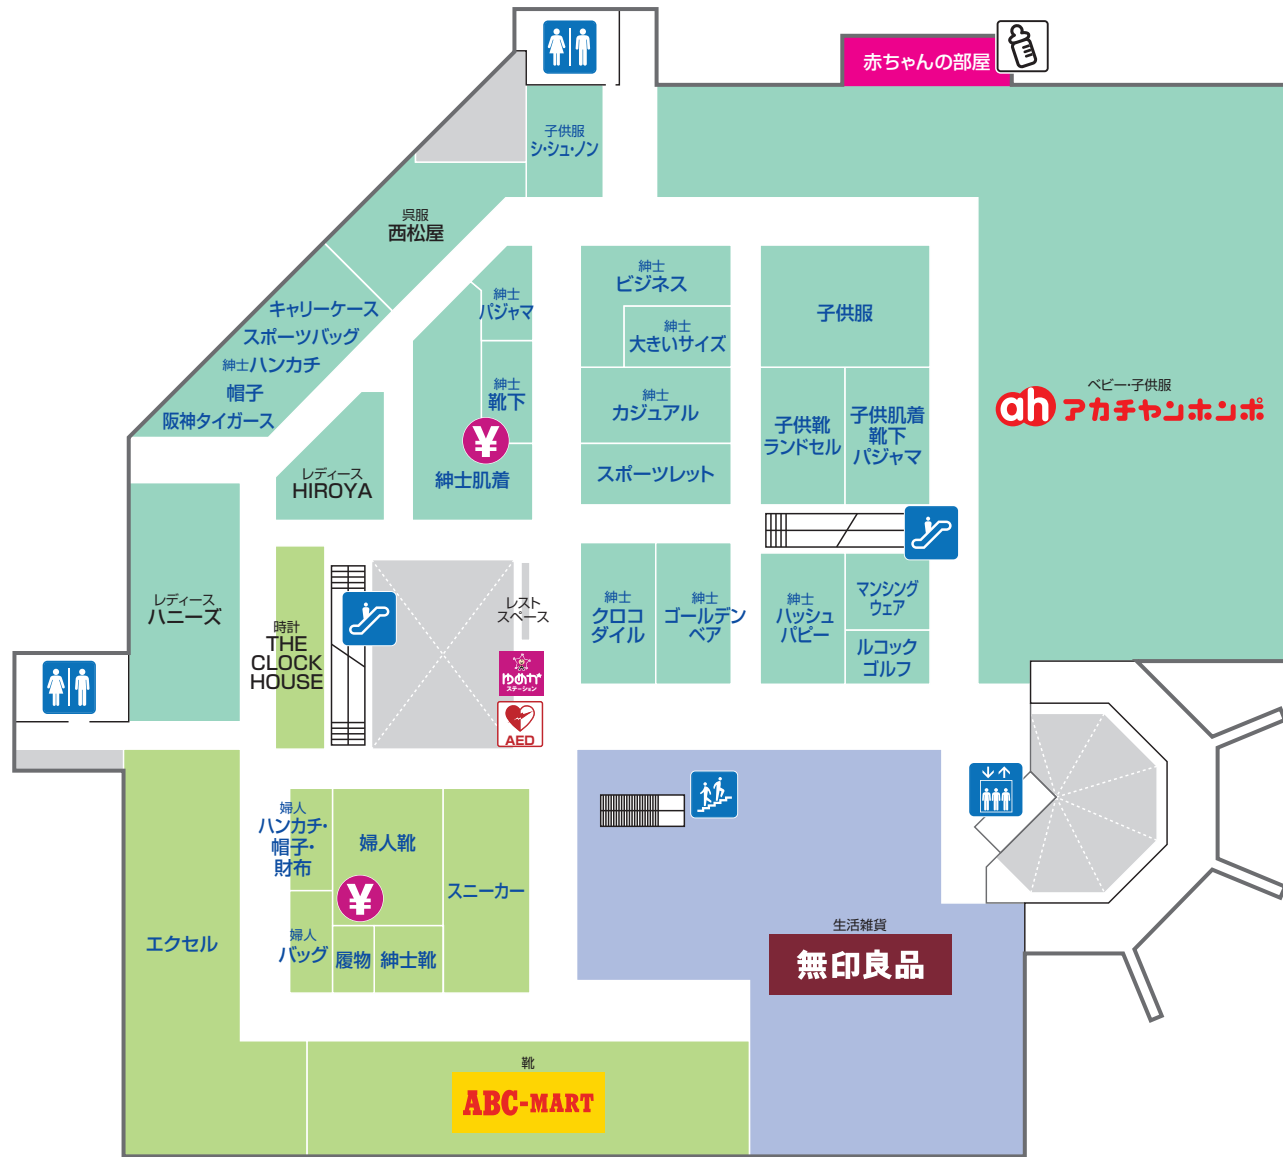

# 2 SECOND FLOOR

青字はイズミの直営売場です

ファッション    ファッショングッズ    生活雑貨    サービス・クリニック    レストラン・フード

トイレ・キッズトイレ    エスカレーター    エレベーター    ATMキャッシュコーナー    階段    フリーWi-Fi    レジ    ゆめかステーション

# 3 THIRD FLOOR

青字はイズミの直営売場です

- ファッション
- ファッショングッズ
- 生活雑貨
- トイレ
- エスカレーター
- エレベーター
- 赤ちゃんの部屋-授乳室
- 階段
- レジ
- AED 自動体外式除細動器
- ゆめかステーション

# 4 FOURTH FLOOR

青字はイズミの直営売場です

ファッション 生活雑貨 サービス・クリニック

トイレ エスカレーター エレベーター ゆめかステーション

# 5 FIFTH FLOOR

🐾 ペットをお連れのお客様へ 🐾  
 1F駐車場横の専用エレベーターを  
 ご利用いただくか、  
 「おもしろ山」駐車場をご利用ください。

- 生活雑貨
- サービス・クリニック
-  トイレ
-  エスカレーター
-  エレベーター