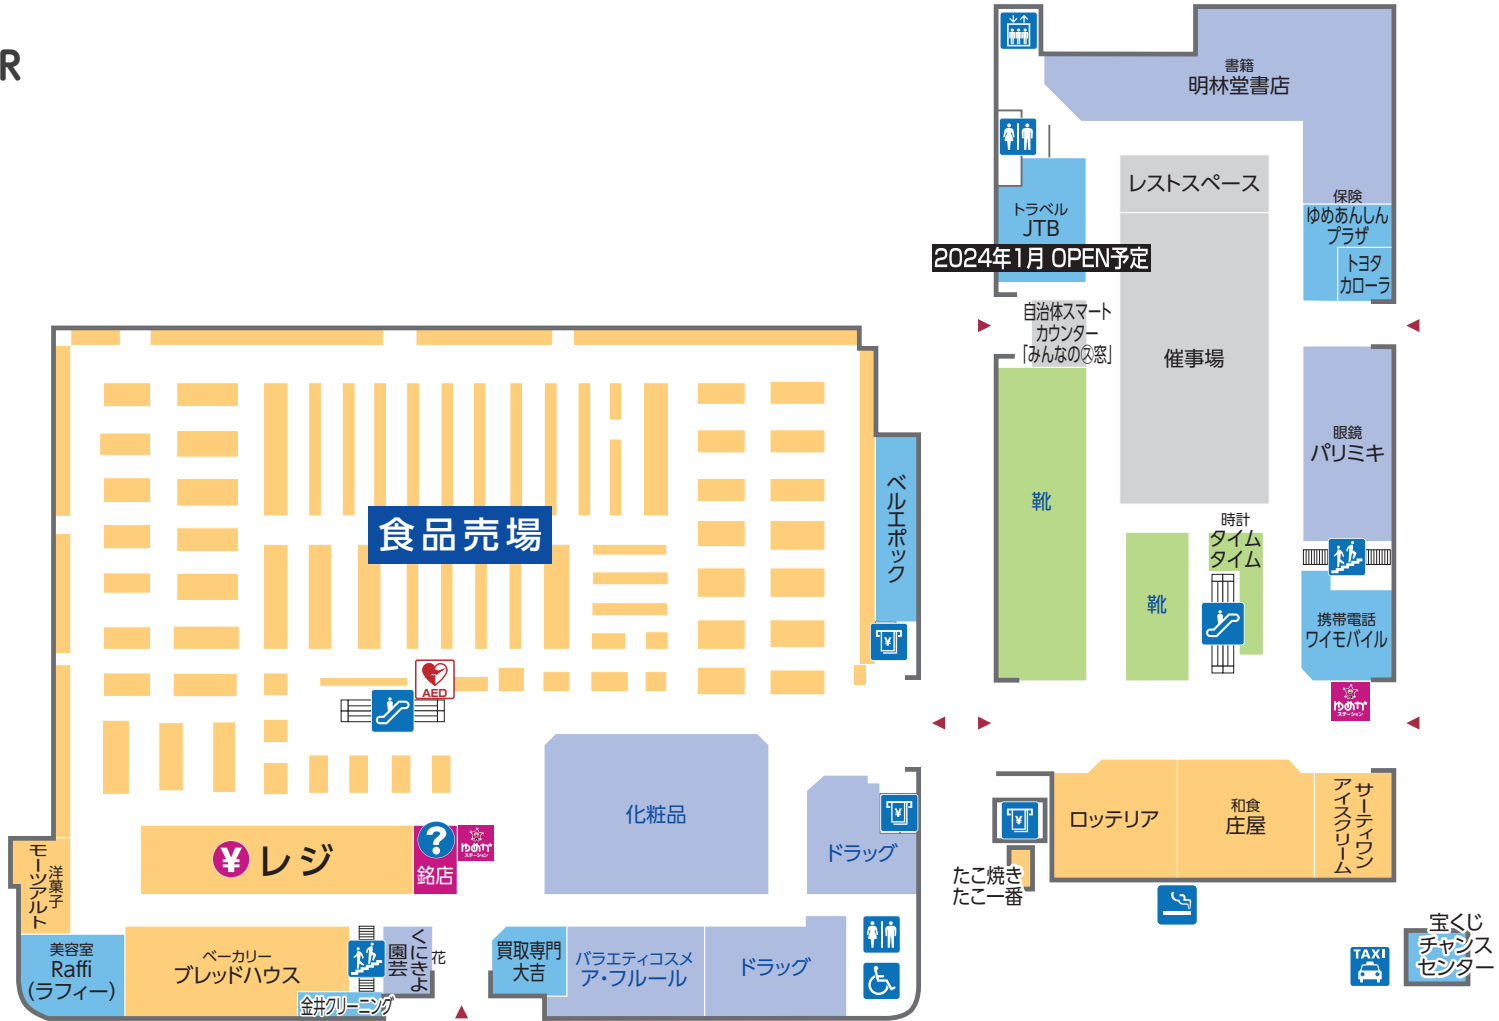

# 1 FIRST FLOOR

青字はイズミの直営売場です

- ファッション
  - ファッショングッズ
  - サービス・クリニック
  - レストラン・フード
  - 生活雑貨
- 
- トイレ
  - 多目的トイレ
  - エスカレーター
  - エレベーター
  - サービスカウンター
  - ATMキャッシュコーナー
  - 階段
  - タクシー乗り場
  - 喫煙所
  - レジ
  - AED 自動体外式除細動器
  - ゆめかステーション

# 2 SECOND FLOOR

- ファッション
  - ファッショングッズ
  - サービス・クリニック
  - レストラン・フード
  - 生活雑貨
- トイレ
  - エスカレーター
  - エレベーター
  - 階段
  - 赤ちゃんの部屋
  - レジ