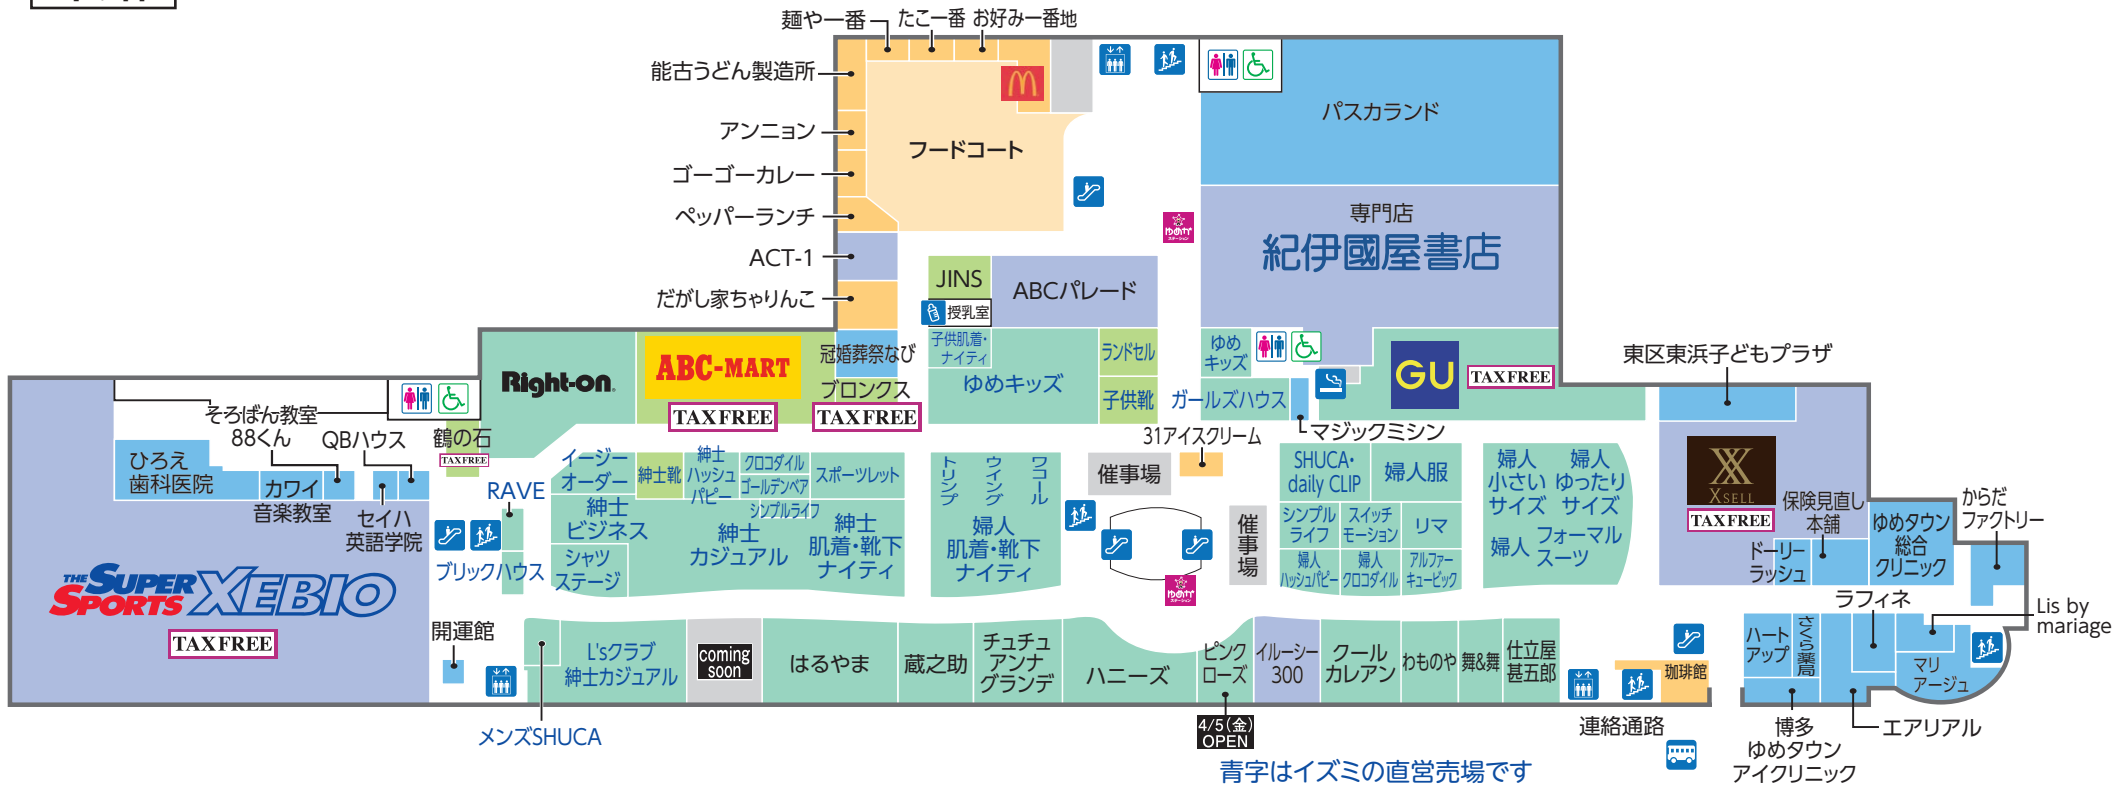

2 SECOND FLOOR

本館

ファッション ファッショングッズ サービス・クリニック レストラン・フード 生活雑貨

- トイレ
- 多目的トイレ
- エスカレーター
- エレベーター
- 階段
- バス乗り場
- ゆめかステーション
- 授乳室
- 喫煙所