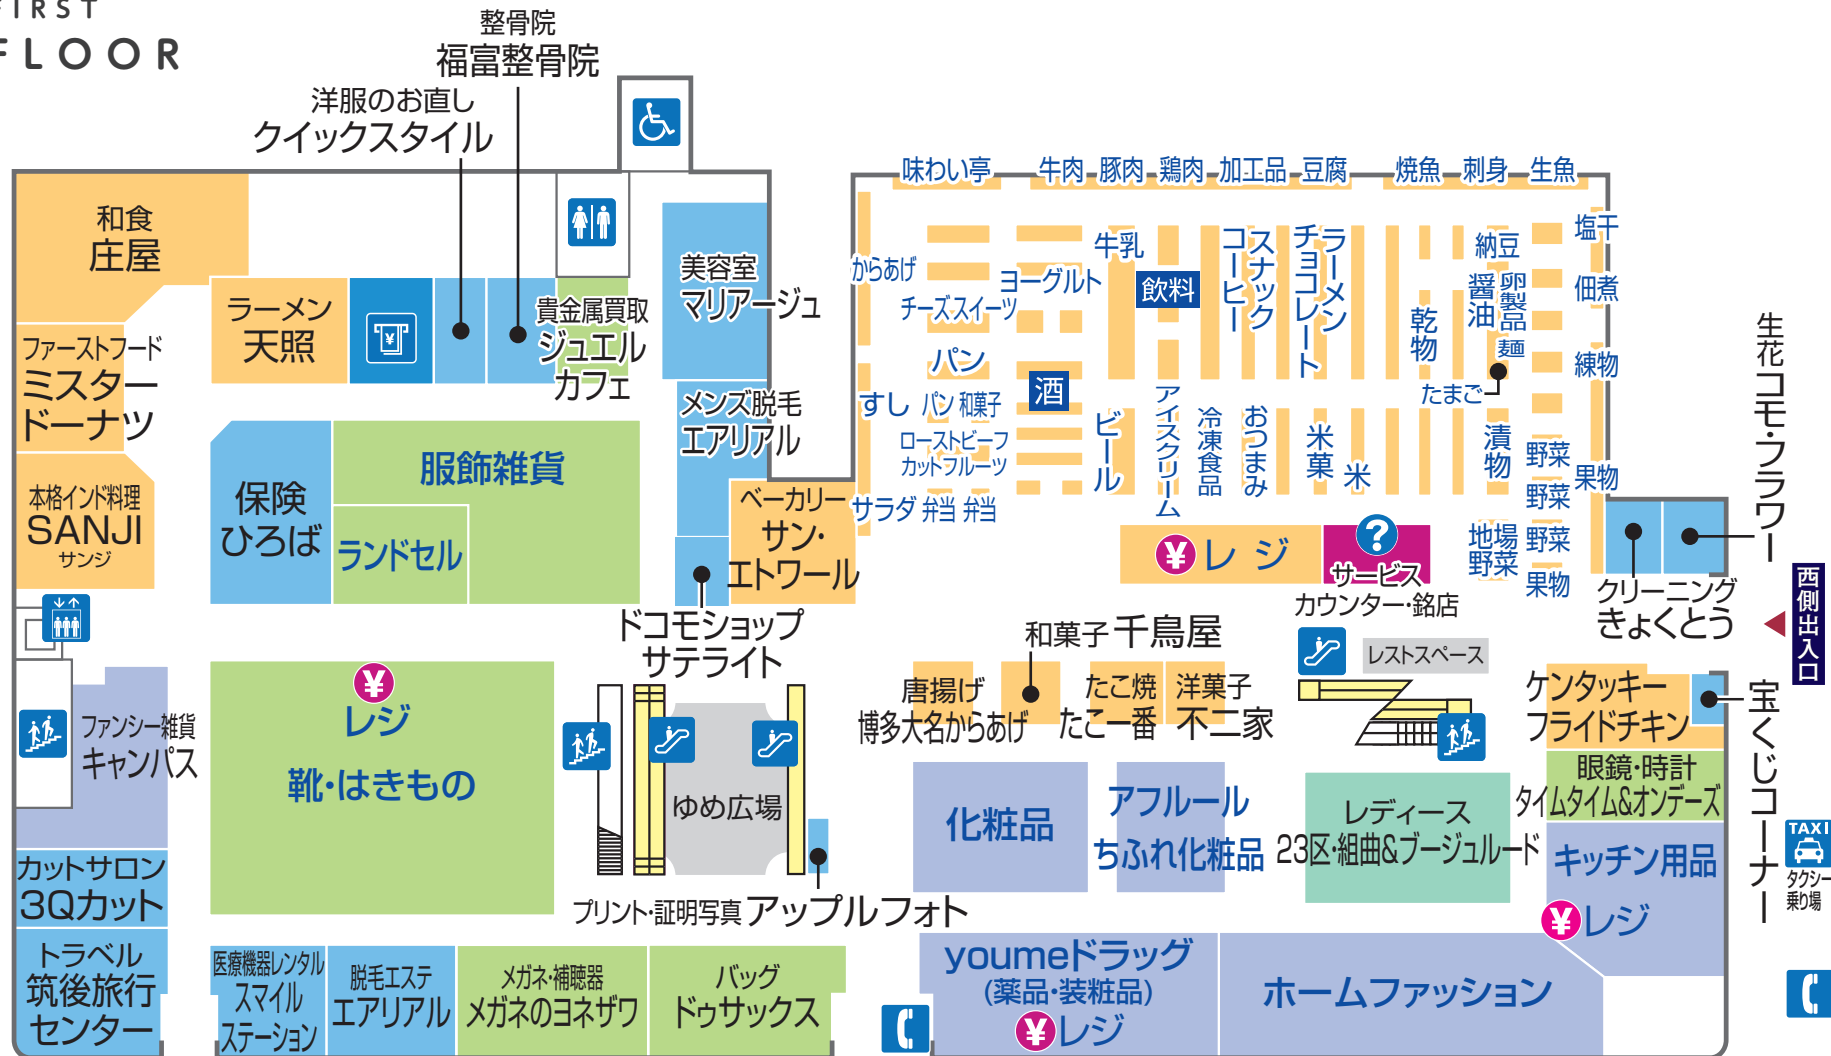

1 FIRST FLOOR

青字はイズミの直営売場です

- ファッション
 - ファッショングッズ
 - サービス・クリニック
 - レストラン・フード
 - 生活雑貨
-
- トイレ
 - 多目的トイレ
 - エスカレーター
 - エレベーター
 - サービスカウンター
 - ATMキャッシュコーナー
 - 階段
 - タクシー乗り場
 - レジ
 - 公共電話