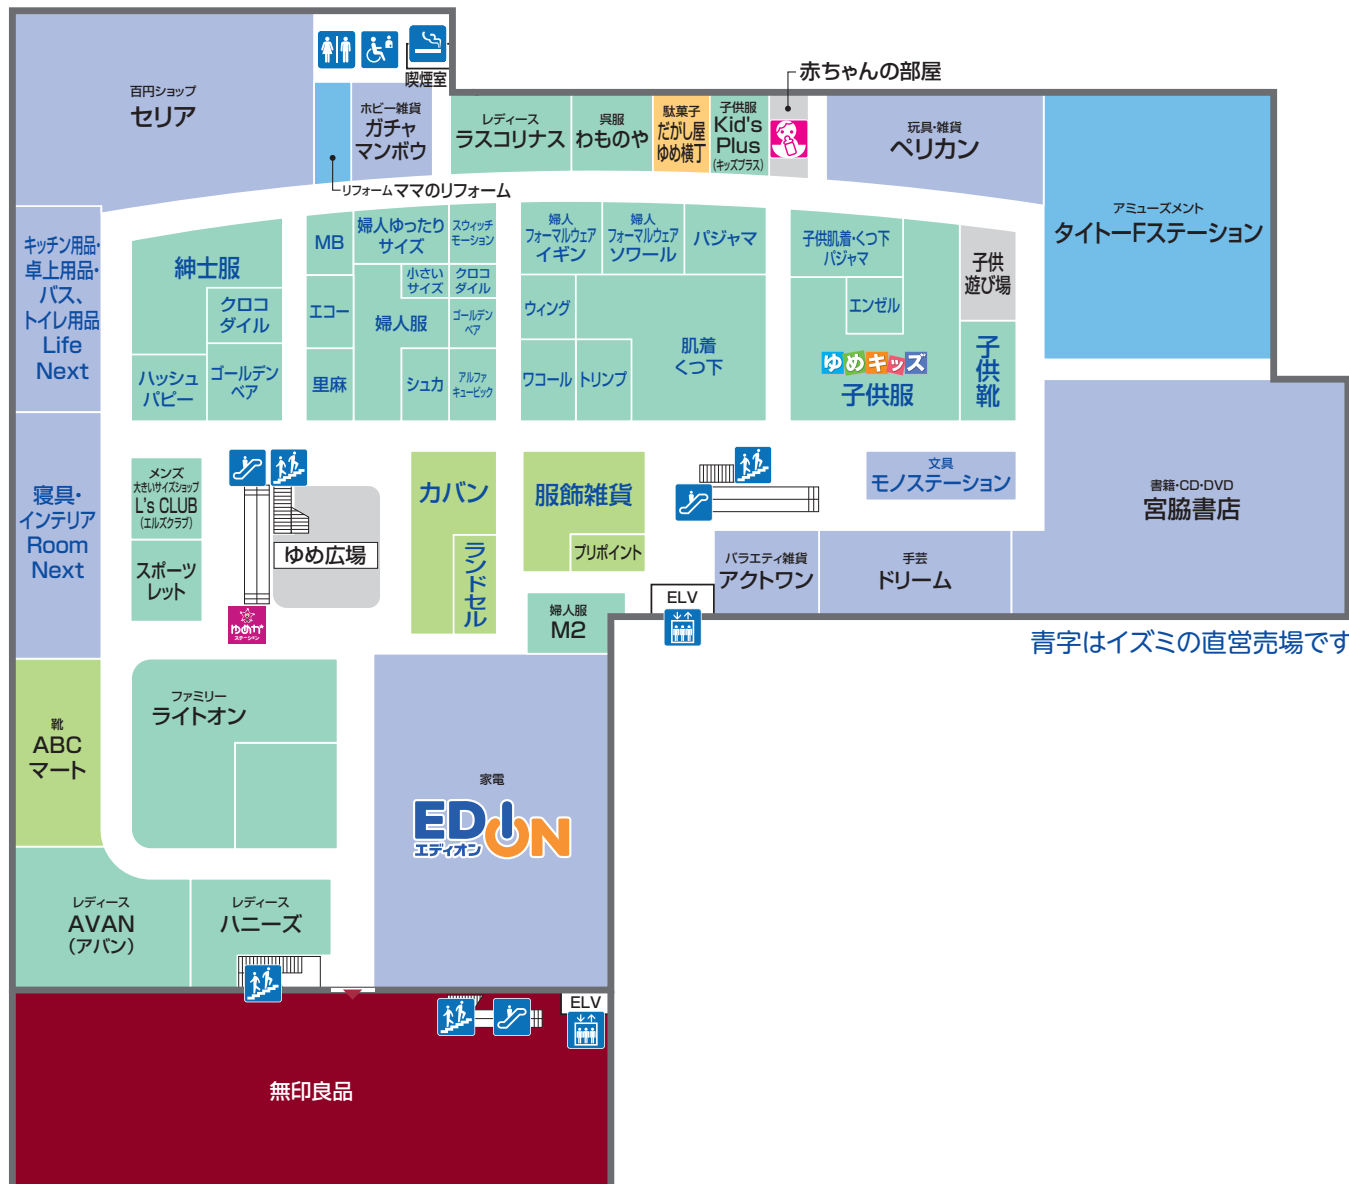

# 1 FIRST FLOOR

- ファッション
- ファッショングッズ
- サービス・クリニック
- レストラン・フード
- 生活雑貨

- オストメイト対応多目的トイレ
- トイレ
- エレベーター
- 階段
- エスカレーター
- サービスカウンター
- ゆめかステーション
- AED 自動体外式除細動器
- ATMキャッシュコーナー
- 楽天Edyチャージャー
- コインロッカー
- 公衆電話
- 喫煙所
- タクシー乗り場

# 2 SECOND FLOOR

- ファッション
- ファッショングッズ
- サービス・クリニック
- レストラン・フード
- 生活雑貨

-  オストメイト対応多目的トイレ
-  トイレ
-  エレベーター
-  階段
-  エスカレーター
-  ゆめかステーション
-  赤ちゃんの部屋
-  喫煙所