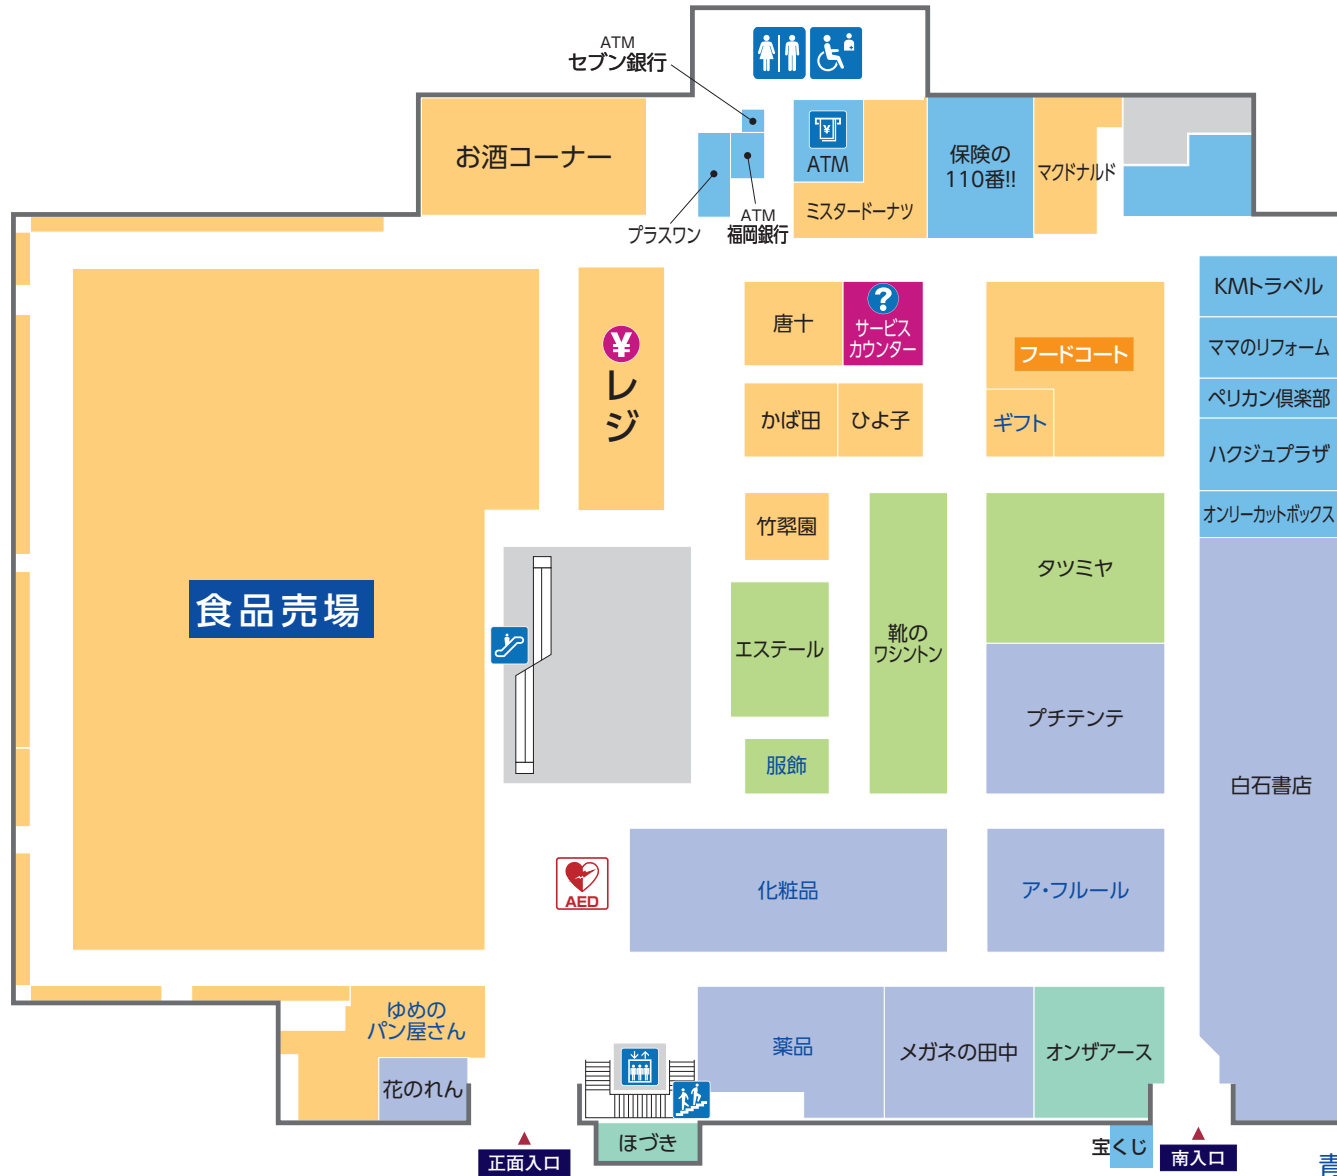

# 1 FIRST FLOOR

青字はイズミの直営売場です

- ファッション
- ファッショングッズ
- サービス・クリニック
- レストラン・フード
- 生活雑貨

- トイレ
- オストメイト対応  
多目的トイレ
- エスカレーター
- エレベーター
- レジ
- サービスカウンター
- ATMキャッシュコーナー
- 階段
- AED  
自動体外式除細動器

# 2 SECOND FLOOR

青字はイズミの直営売場です

ファッション    ファッショングッズ    サービス・クリニック    レストラン・フード    生活雑貨

トイレ    エスカレーター    エレベーター    階段    レジ    赤ちゃんの部屋