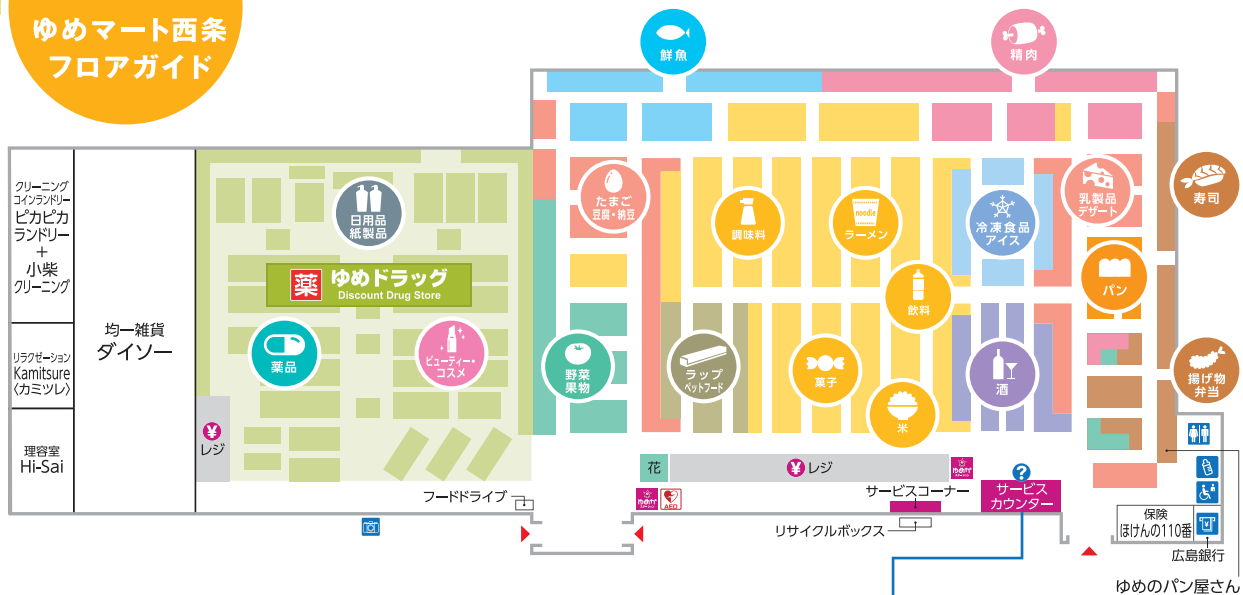

	電話番号	営業時間
<b>8</b> フレーム 美容院	(082)431-3716	9:00~18:00 ※土日祝は~17:30
<b>9</b> ホリデイスポーツクラブ フィットネス		2023年秋OPEN予定
<b>10</b> オールファーマシータウン 占部産婦人科 オール薬局 ゆめモール西条 オールカフェ×タニタカフェ ゆめみらい歯科 矯正歯科	クリニック ネット予約のみ クリニック クリニック	月曜~火曜~水曜~金曜~土曜 9:00~12:00/14:00~17:00 木曜 9:00~12:00 月曜~火曜~水曜~金曜 9:00~18:00 木曜 9:00~12:00 11:00~18:00 月曜~火曜~水曜~金曜 8:30~12:30/14:00~17:00 土曜 8:30~12:30/14:00~17:00 日曜 8月15日 10:00~13:00/14:00~17:00

※専門店へのお問い合わせは各ショップまでお願いいたします。※オープニング期間中は営業時間が異なる場合がございます。お問い合わせ先は、ゆめモール西条のホームページでご確認ください。

ようこそ!

# ゆめモール西条へ

YOU ME MALL SAIJO

GUIDE

## ゆめマート西条 フロアガイド

- トイレ (Toilet)
- オストメイト対応多目的トイレ (Ostomy-friendly multi-purpose toilet)
- サービスカウンター (Service Counter)
- ATM キャッシュコーナー (ATM Cash Counter)
- レジ (Checkout)
- AED 自動体外式除細動器 (AED)
- ゆめかステーション (Yume Station)
- 授乳室 (Nursing Room)
- 証明写真 (Identification Photo)