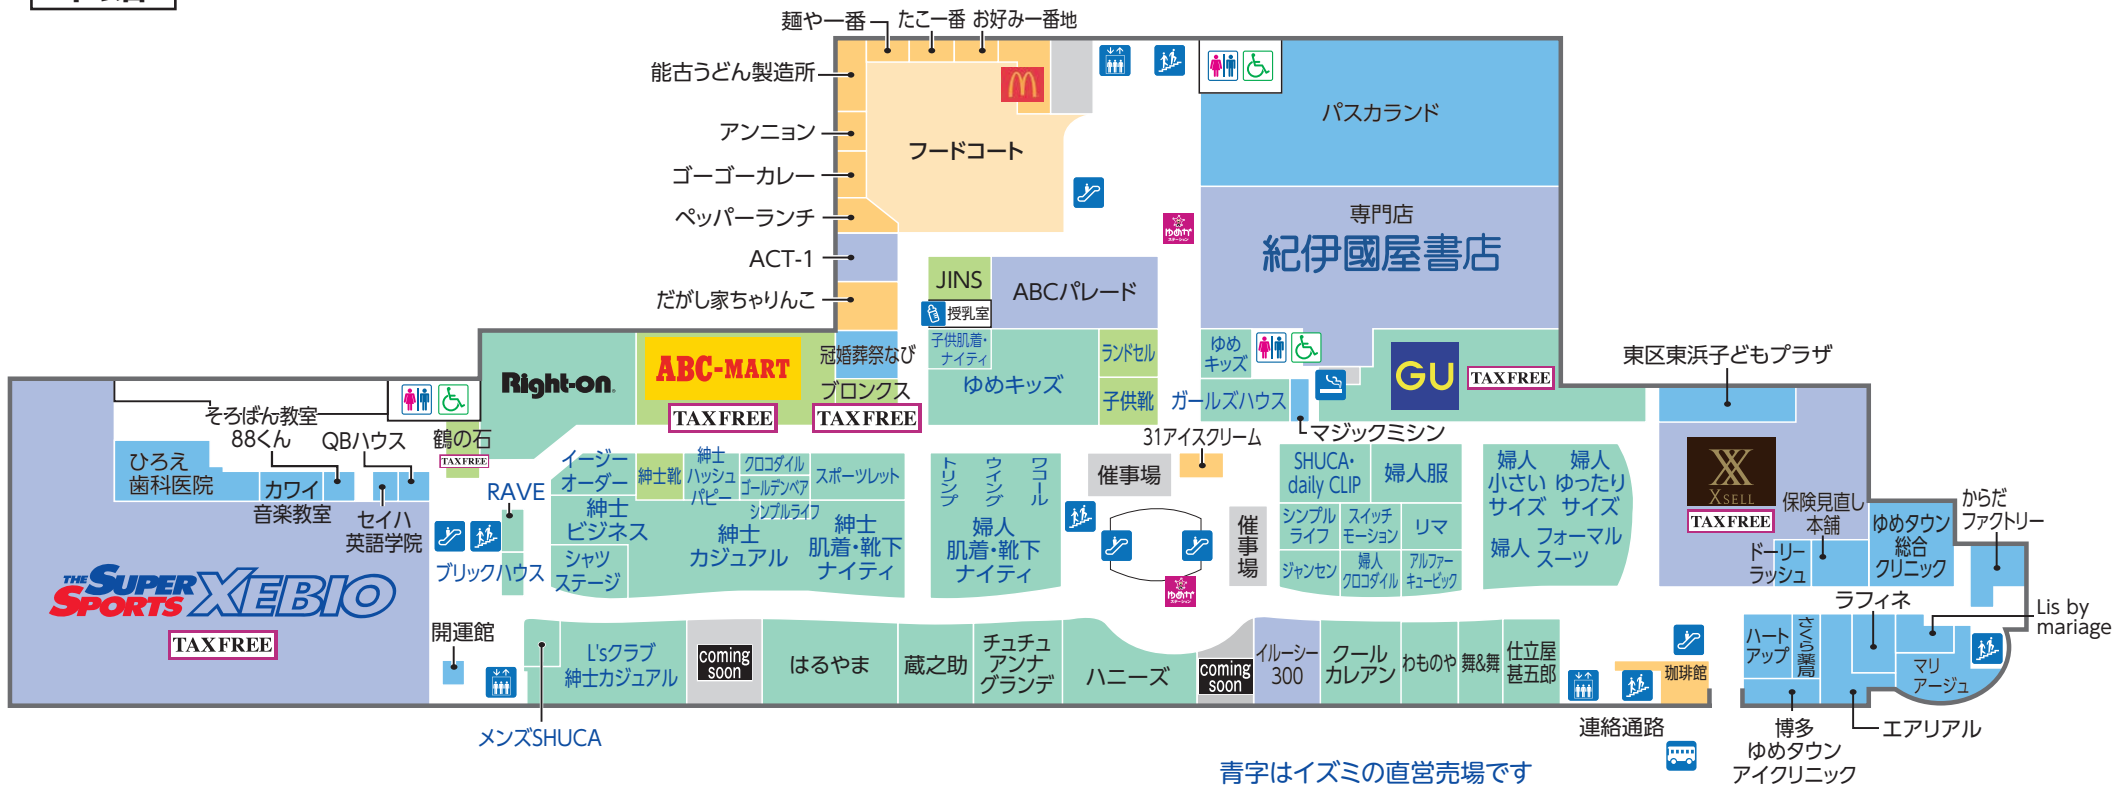

## 別館

## 本館

道路

ATMコーナー利用時間			
	平日	土曜日	日曜日・祝日
福岡銀行	9:30~21:00	9:30~21:00	9:30~21:00
西日本シティ銀行	9:30~21:30		
ゆうちょ銀行	9:30~21:30	9:30~21:30	
セブン銀行	9:30~21:30		

**駐車場 2500台**

タクシーのりばは  
**天神側入口**  
**香椎側入口**

- ファッション
  - ファッショングッズ
  - サービス・クリニック
  - レストラン・フード
  - 生活雑貨
- 
- 🚻 トイレ
  - ♿ 多目的トイレ
  - 🚶 エスカレーター
  - 🚪 エレベーター
  - 🪜 階段
  - 👛 コインロッカー
  - 🧊 冷蔵コインロッカー
  - 🚬 喫煙所
  - 🚕 タクシー乗り場
  - 🚌 バス乗り場
  - ☎ 公衆電話
  - 🚑 AED 自動体外式除細動器
  - 🏠 ゆめかステーション

# 2 SECOND FLOOR

## 本館

青字はイズミの直営売場です

- ファッション
- ファッショングッズ
- サービス・クリニック
- レストラン・フード
- 生活雑貨
- トイレ
- 多目的トイレ
- エスカレーター
- エレベーター
- 階段
- バス乗り場
- ゆめかステーション
- 授乳室
- 喫煙所