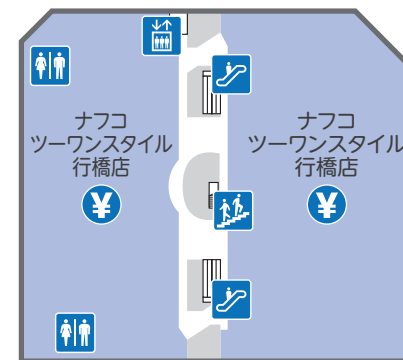

1 FIRST FLOOR

ATMコーナー利用時間のご案内

	平日・土・日・祝
福岡銀行	9:00~21:00
西日本シティ銀行	9:00~21:00

青字はイズミの直営売場です

2 SECOND FLOOR

3 THIRD FLOOR

- ファッション
- ファッショングッズ
- サービス・クリニック
- レストラン・フード
- 生活雑貨

- [Elevator Icon] エレベーター
- [Toilet Icon] トイレ
- [Wheelchair Accessible Toilet Icon] 「オストメイト」対応多目的トイレ
- [Escalator Icon] エスカレーター
- [Staircase Icon] 階段
- [Coin Locker Icon] コインロッカー
- [ATM Icon] ATM (福岡銀行・西日本シティ銀行)
- [Question Mark Icon] サービスカウンター
- [Taxi Icon] タクシー乗場
- [Phone Icon] 公衆電話
- [AED Icon] AED自動体外式除細動器
- [Edy Icon] 楽天Edyチャージャー
- [Smoking Icon] 喫煙所
- [Mystery Shop Icon] ゆめかステーション
- [Bicycle Air Icon] 自転車空気入れ