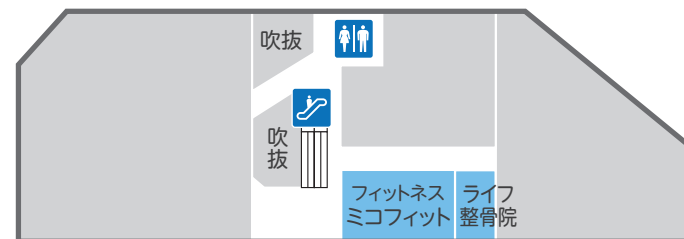

1 FIRST FLOOR

ATMコーナー利用時間のご案内

	平日・土・日・祝
福岡銀行	9:00~21:00
西日本シティ銀行	9:00~21:00

青字はイズミの直営売場です

2 SECOND FLOOR

3 THIRD FLOOR

- ファッション
- ファッショングッズ
- サービス・クリニック
- レストラン・フード
- 生活雑貨

- [Elevator Icon] エレベーター
- [Toilet Icon] トイレ
- [Wheelchair Accessible Toilet Icon] 「オストメイト」対応多目的トイレ
- [Escalator Icon] エスカレーター
- [Staircase Icon] 階段
- [Coin Locker Icon] コインロッカー
- [ATM Icon] ATM (福岡銀行・西日本シティ銀行)
- [Question Mark Icon] サービスカウンター
- [Taxi Icon] タクシー乗場
- [Phone Icon] 公衆電話
- [AED Icon] AED自動体外式除細動器
- [Edy Icon] 楽天Edyチャージャー
- [Smoking Icon] 喫煙所
- [Mystery Shop Icon] ゆめかステーション
- [Bicycle Air Icon] 自転車空気入れ