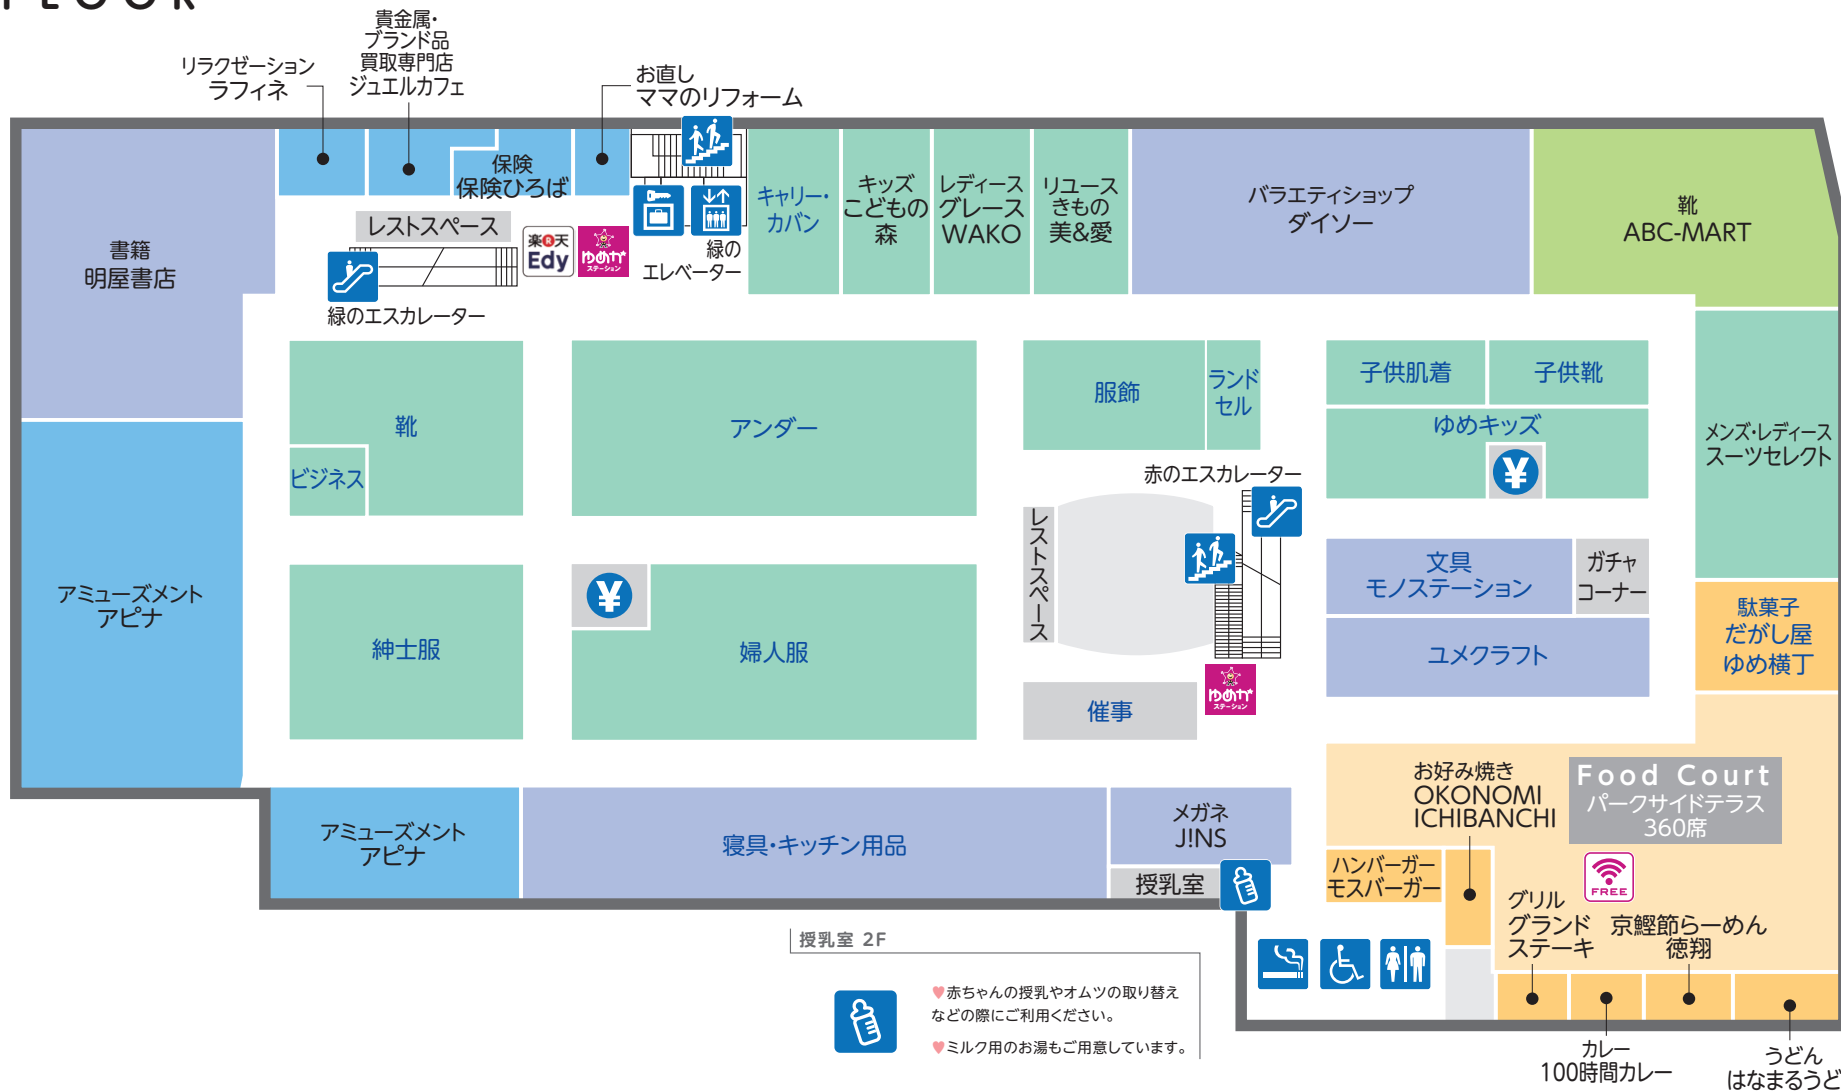

1 FIRST FLOOR

- サービスカウンター**
- ① 売場のご案内
 - ② 館内お呼び出し
 - ③ 迷子さんの対応
 - ④ 拾得物の承り
 - ⑤ 領収書の発行
 - ⑥ 商品券・切手・印紙類の販売
 - ⑦ イズミのギフト包装の承り
 - ⑧ イズミのお買い上げ商品配達承り
 - ⑨ カラー・白黒コピー (有料)
 - ⑩ AED (自動体外式除細動器) など

ATMコーナー利用時間のご案内

	平日	土日・祝
西京銀行	9:00~21:00	9:00~19:00
山口銀行	9:00~21:00	9:00~19:00
ゆうちょ銀行	9:00~22:00	※9:00~22:00 自※9:00~21:00

青字はイズミの直営売場です

- ファッション
- ファッショングッズ
- サービス・クリニック
- レストラン・フード
- 生活雑貨
- 多目的トイレ
- トイレ・キッズトイレ
- 公衆電話
- コインロッカー
- 冷蔵コインロッカー
- サービスカウンター
- AED 自動体外式除細動器
- レジ
- ゆめかステーション
- エスカレーター
- 階段
- エレベーター
- ATMキャッシュコーナー
- 楽天Edyチャージャー
- 電気自動車充電設備
- 自転車電動空気入れ
- 証明写真
- タクシー乗場

2 SECOND FLOOR

授乳室 2F

赤ちゃんの授乳やおむつの取り替えなどの際にご利用ください。
ミルク用のお湯もご用意しています。

- ファッション
 - ファッショングッズ
 - サービス・クリニック
 - レストラン・フード
 - 生活雑貨
- 青字はイズミの直営売場です
- 多目的トイレ
 - トイレ・キッズトイレ
 - コインロッカー
 - レジ
 - 無料Wi-Fi
 - ゆめかステーション
 - エスカレーター
 - 階段
 - エレベーター
 - 喫煙室
 - 楽天Edyチャージャー
 - 授乳室