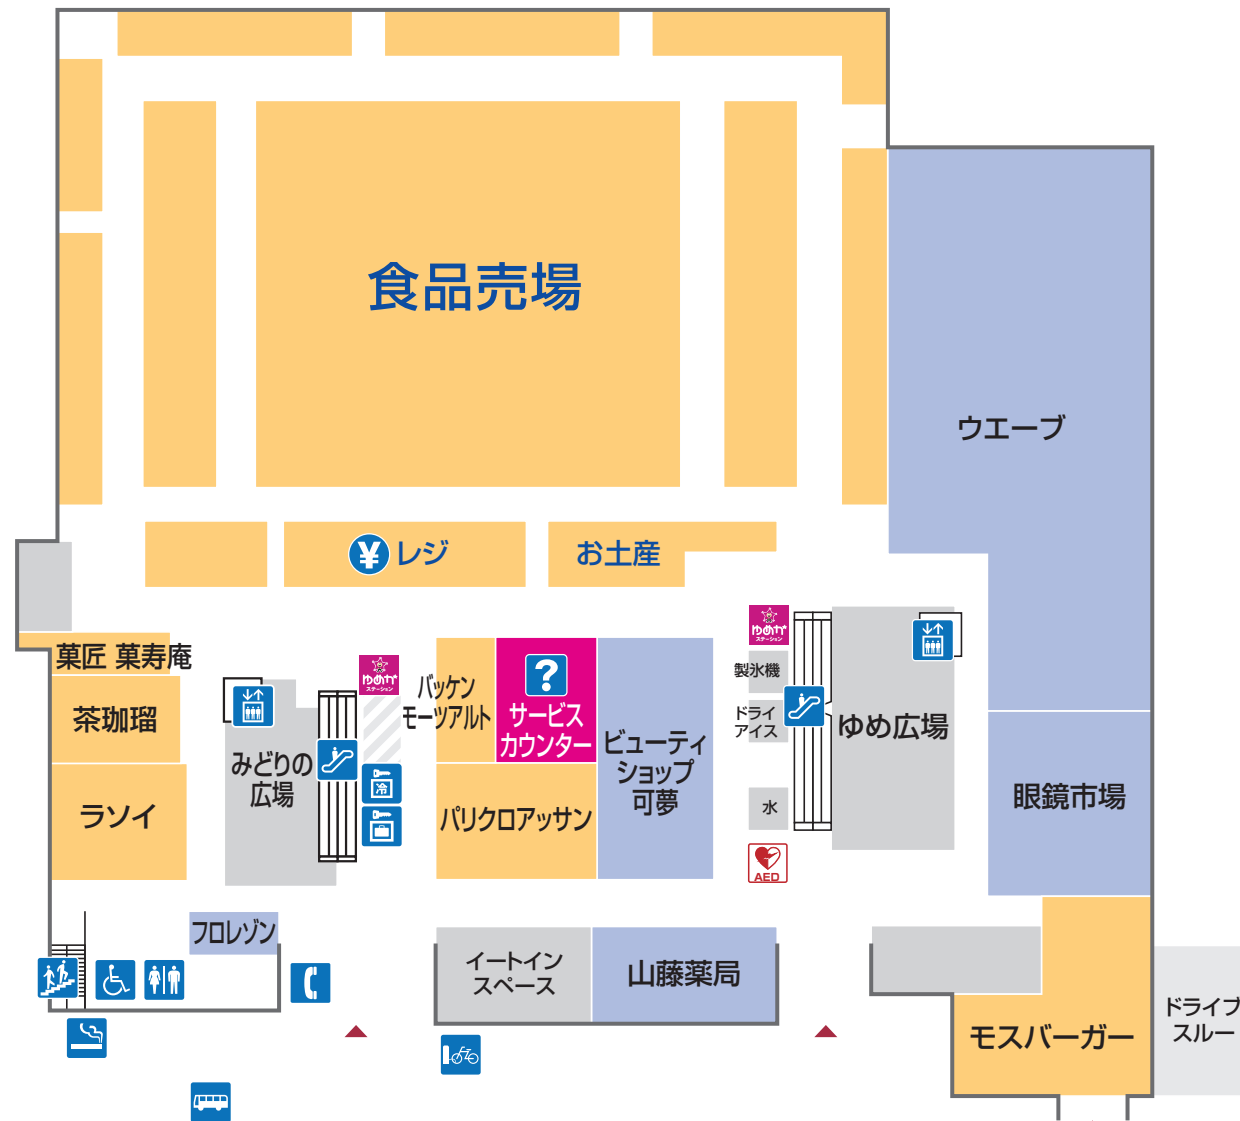

1 FIRST FLOOR

生活雑貨
レストラン・フード

- 多目的トイレ
- エレベーター
- 階段
- イズミサービスカウンター
- ゆめかステーション
- コインロッカー
- AED自動体外式除細動器
- 自転車電動空気入れ
- トイレ
- エスカレーター
- 公衆電話
- 喫煙コーナー
- レジ
- 冷蔵コインロッカー
- バス停

サービスカウンター

- ① 売場のご案内
- ② 館内呼び出し
- ③ 迷子さんの対応
- ④ 拾得物の承り
- ⑤ 領収書の発行
- ⑥ 商品券・切手・印紙類の販売
- ⑦ イズミのギフト包装の承り
- ⑧ イズミのお買い上げ商品配達承り
- ⑨ カラー・白黒コピー(有料)
- ⑩ AED(自動体外式除細動器)など

青字はイズミの直営売場です

2 SECOND FLOOR

- ファッション
- ファッショングッズ
- 生活雑貨
- サービス・クリニック

-  トイレ
-  エスカレーター
-  エレベーター
-  階段
-  ゆめかステーション
-  レジ
-  赤ちゃんの部屋

青字はイズミの直営売場です

3 THIRD FLOOR

- 生活雑貨
- サービス・クリニック
- レストラン・フード

-  トイレ
-  エレベーター
-  エスカレーター
-  階段
-  公衆電話
-  喫煙コーナー
-  証明写真機
-  ATMキャッシュコーナー
-  タクシー乗場

青字はイズミの直営売場です