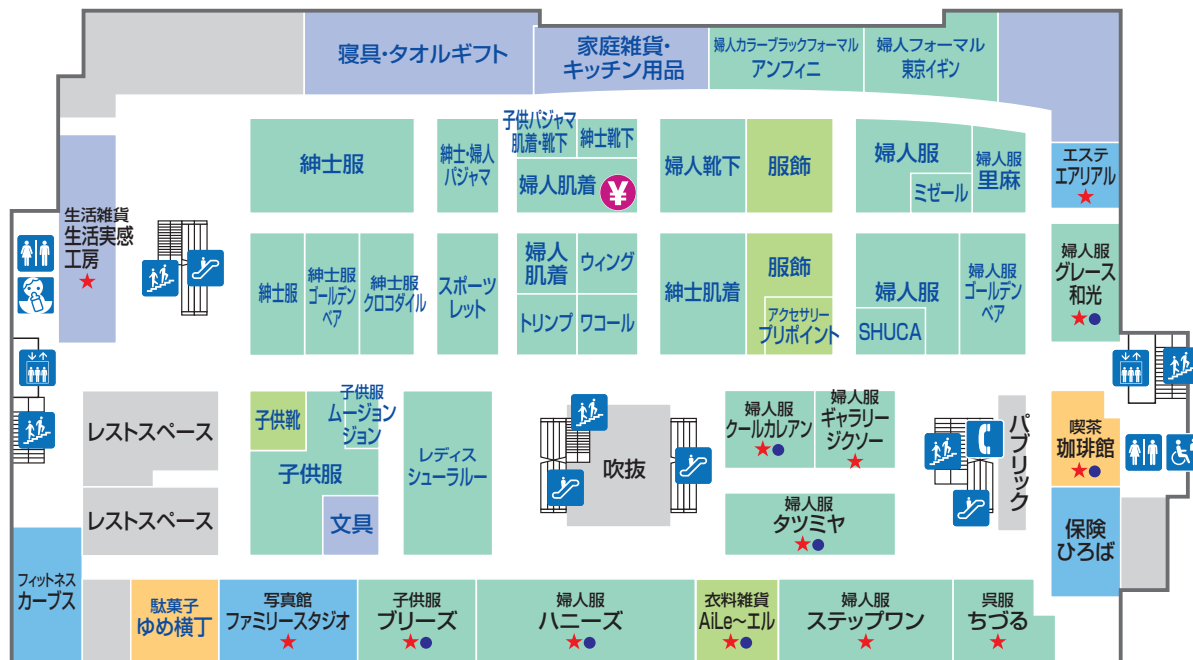

1 FIRST FLOOR

青字はイズミの直営売場です

ATM (現金自動預け払い機) 設置金融機関のご案内		
取り扱いATM銀行	月～金	土・日・祝
ゆうちょ銀行	9:30～21:00	9:30～21:00
大分銀行	9:30～18:00	9:30～17:00
大分みらい信用金庫	9:30～20:00	9:30～20:00
労働金庫 大分県信用組合(けんしん)	9:30～20:00	9:30～20:00
セブン銀行	9:30～21:00	9:30～21:00

ファッション ファッショングッズ サービス・クリニック レストラン・フード 生活雑貨

- トイレ
- オストメイト対応
多目的トイレ
- エスカレーター
- エレベーター
- サービスカウンター
- ATMキャッシュコーナー
- 階段
- 公衆電話
- タクシー乗り場
- 喫煙所
- 郵便ポスト
- レジ
- TAX FREE

2 SECOND FLOOR

青字はイズミの直営売場です

★ …… ゆめカードをご利用いただける専門店

● …… 電子マネーゆめかをご利用いただける専門店

ファッション
 ファッショングッズ
 サービス・クリニック
 レストラン・フード
 生活雑貨

トイレ
 オストメイト対応 多目的トイレ
 エスカレーター
 エレベーター
 階段
 赤ちゃんの部屋
 公衆電話
 レジ

3 THIRD FLOOR

青字はイズミの直営売場です

★ ゆめカードをご利用いただける専門店

● 電子マネーゆめかをご利用いただける専門店

サービス・クリニック 生活雑貨

トイレ オストメイト対応
多目的トイレ エスカレーター エレベーター 階段