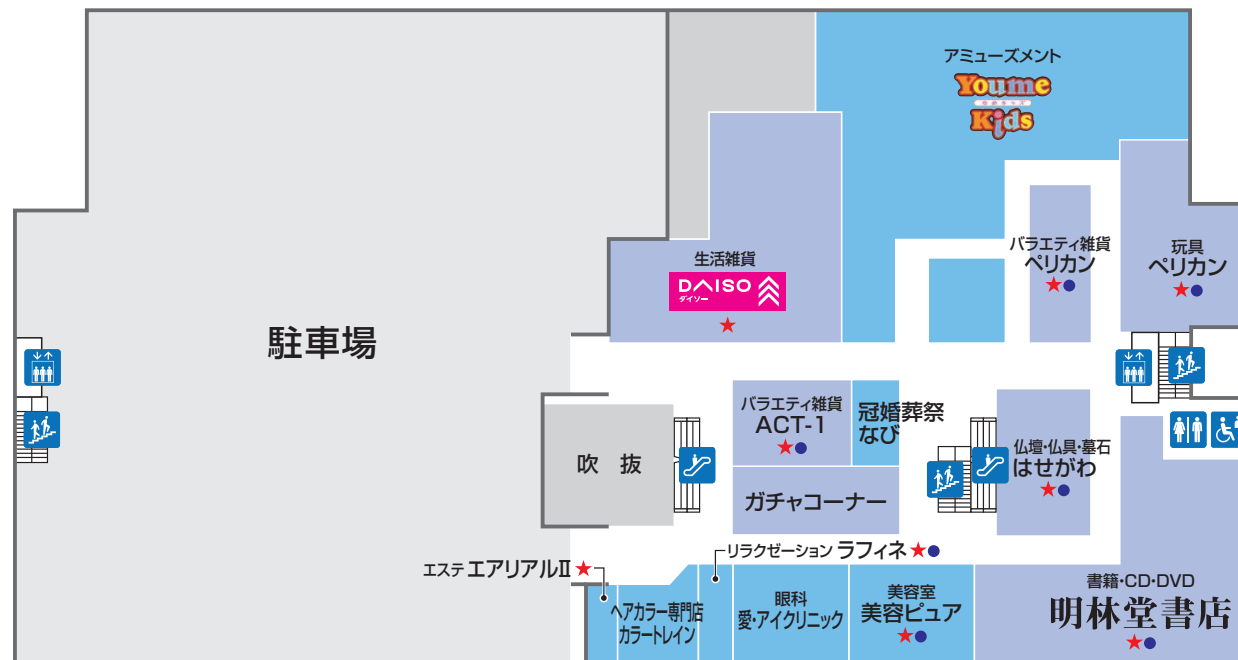

ファッション ファッショングッズ サービス・クリニック レストラン・フード 生活雑貨

- トイレ
- オストメイト対応
多目的トイレ
- エスカレーター
- エレベーター
- サービスカウンター
- ATMキャッシュコーナー
- 階段
- 公衆電話
- タクシー乗り場
- 喫煙所
- 郵便ポスト
- レジ
- TAX FREE

2 SECOND FLOOR

青字はイズミの直営売場です

★ …… ゆめカードをご利用いただける専門店

● …… 電子マネーゆめかをご利用いただける専門店

ファッション
 ファッショングッズ
 サービス・クリニック
 レストラン・フード
 生活雑貨

トイレ
 オストメイト対応 多目的トイレ
 エスカレーター
 エレベーター
 階段
 赤ちゃんの部屋
 公衆電話
 レジ

3 THIRD FLOOR

青字はイズミの直営売場です

★ ゆめカードをご利用いただける専門店

● 電子マネーゆめかをご利用いただける専門店

サービス・クリニック 生活雑貨