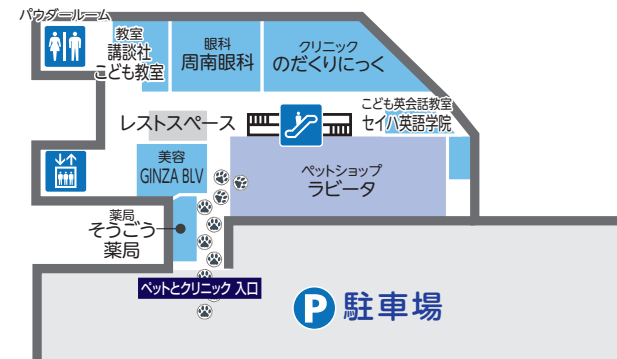

# 1 FIRST FLOOR

青字はイズミの直営売場です

- |        |           |            |           |      |
|--------|-----------|------------|-----------|------|
| ファッション | ファッショングッズ | サービス・クリニック | レストラン・フード | 生活雑貨 |
|--------|-----------|------------|-----------|------|
- 
- |           |     |                  |         |               |           |         |     |            |         |
|-----------|-----|------------------|---------|---------------|-----------|---------|-----|------------|---------|
| エレベーター    | 階段  | ATM<br>キャッシュコーナー | コインロッカー | 公衆電話          | 自転車電動空気入れ | タクシー乗り場 | バス停 | トイレ・キッズトイレ | エスカレーター |
| サービスカウンター | 喫煙室 | 冷蔵コインロッカー        | 証明写真    | ゆめか<br>ステーション | ポスト       |         |     |            |         |

# 2 SECOND FLOOR

青字はイズミの直営売場です

# 3 THIRD FLOOR

# 4 FOURTH FLOOR

ファッション    ファッショングッズ    サービス・クリニック    レストラン・フード    生活雑貨

オストメイト   
 エレベーター   
 階段   
 授乳室   
 トイレ・キッズトイレ   
 多目的トイレ   
 エスカレーター   
 喫煙室   
 ゆめがステーション