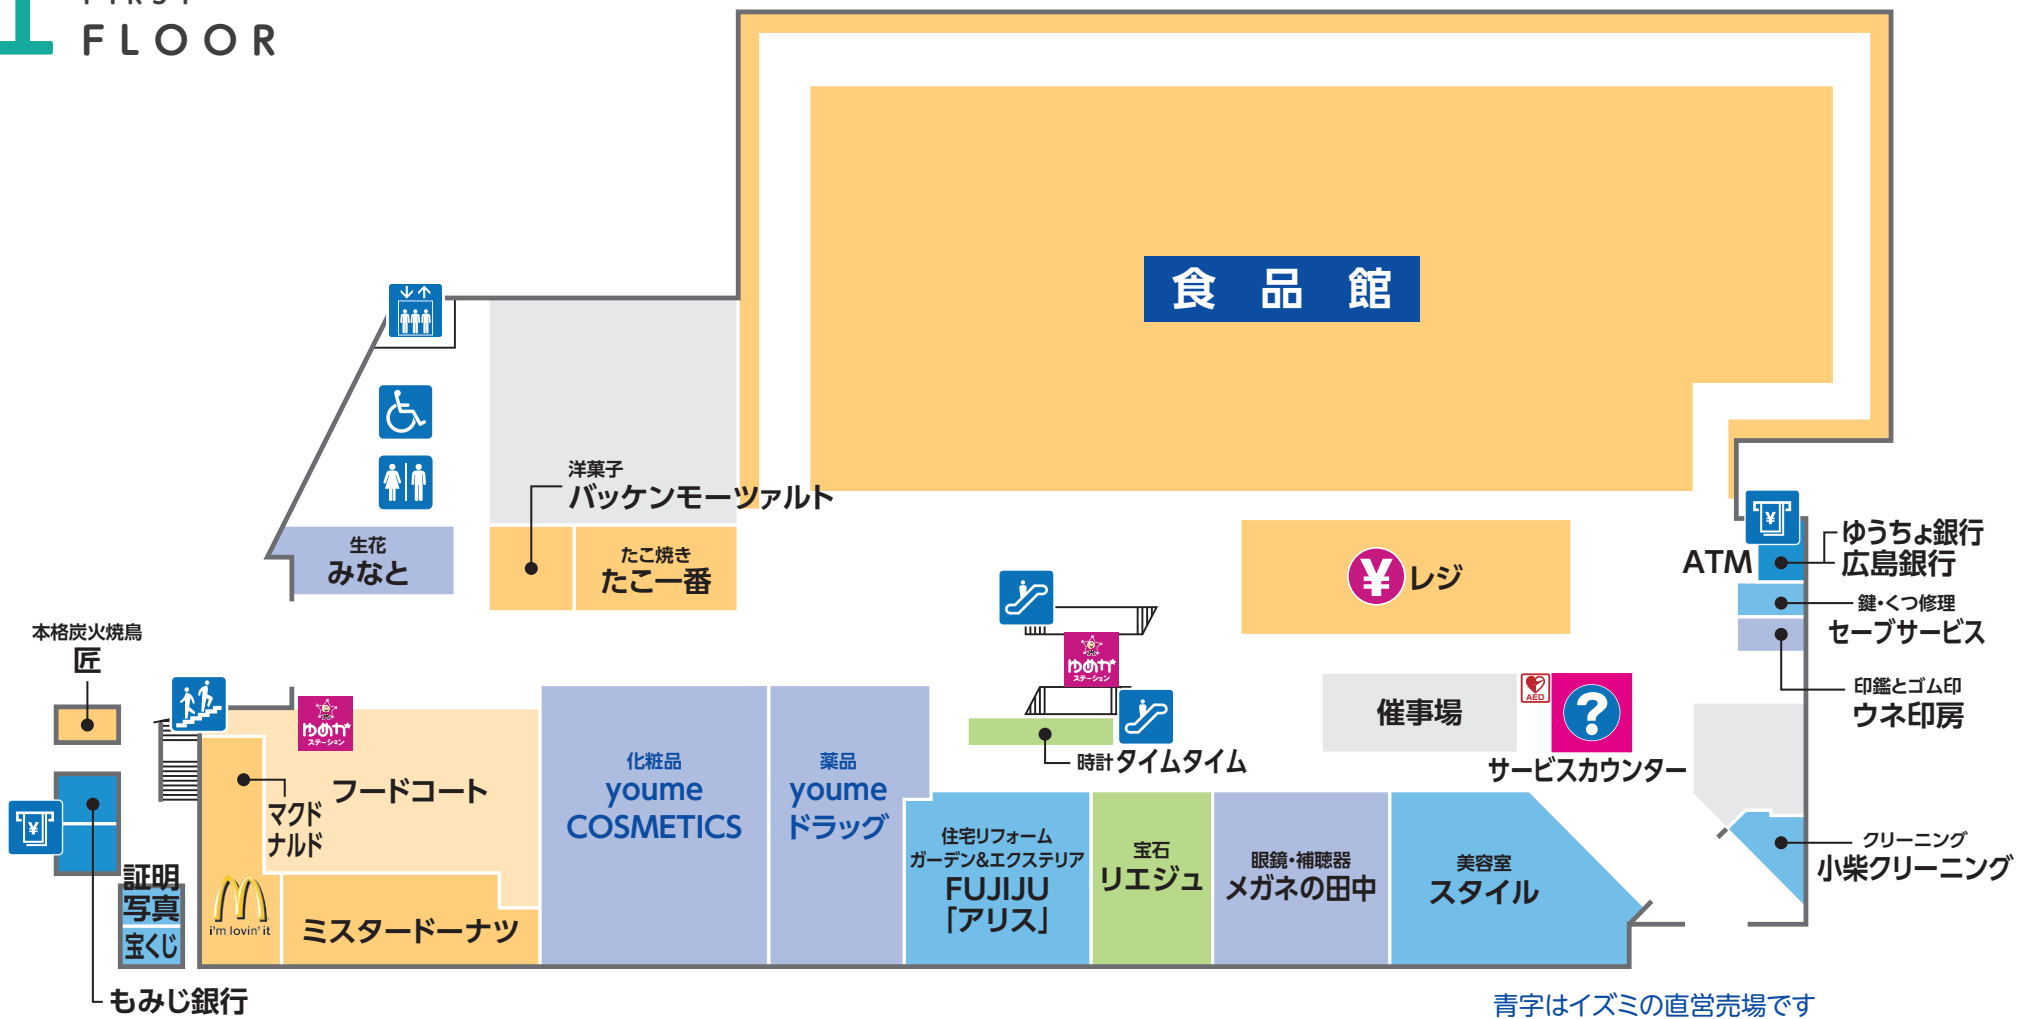

1 FIRST FLOOR

- | | | | |
|--------------|------------|---------------|-----------|
| ファッショングッズ | サービス・クリニック | レストラン・フード | 生活雑貨 |
| トイレ | 多目的トイレ | エスカレーター | エレベーター |
| ATMキャッシュコーナー | 階段 | レジ | サービスカウンター |
| | | AED 自動体外式除細動器 | ゆめかステーション |

2 SECOND FLOOR

青字はイズミの直営売場です

ファッション ファッショングッズ サービス・クリニック 生活雑貨

トイレ

エスカレーター

エレベーター

階段

レジ

ゆめかステーション

授乳室