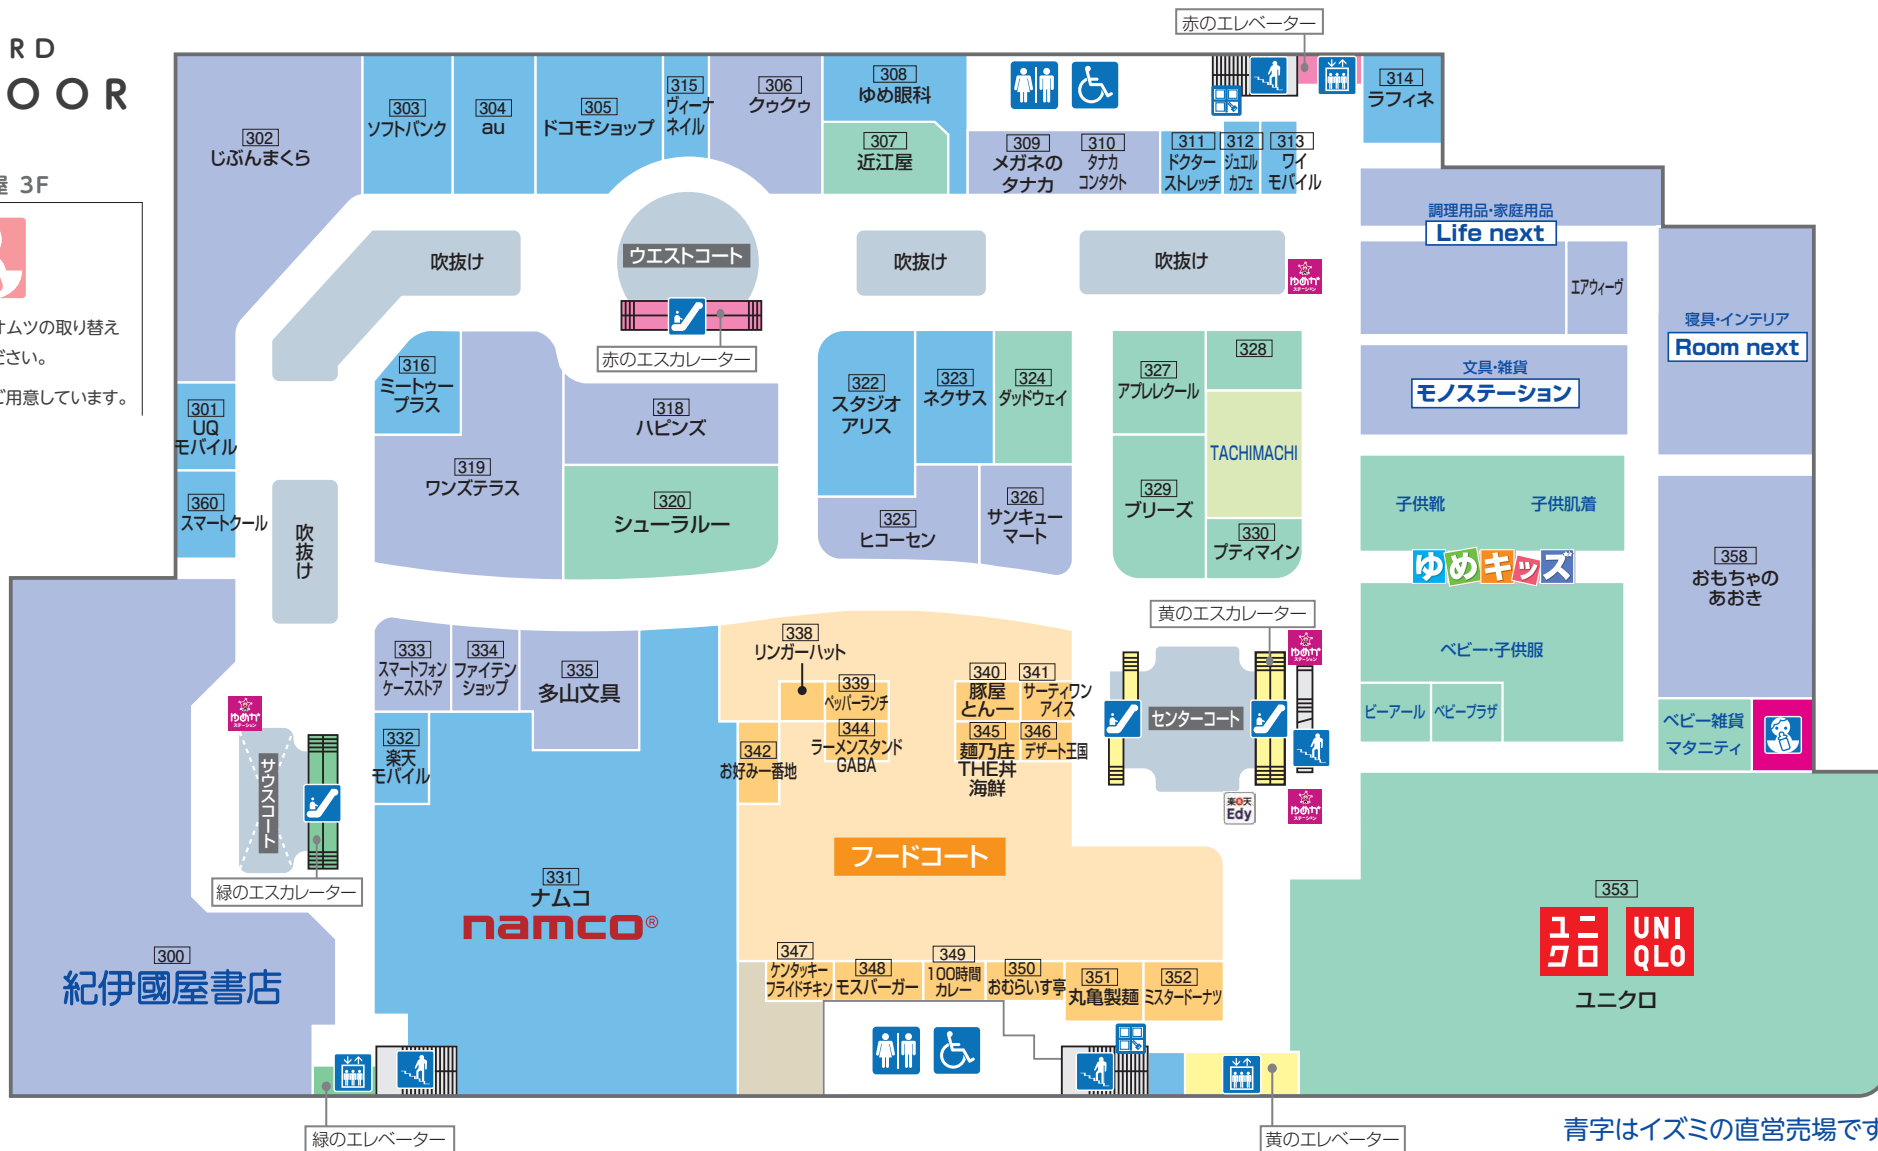

# 3 THIRD FLOOR

## 赤ちゃんの部屋 3F

♥赤ちゃんの授乳やオムツの取り替え  
などにご利用ください。

♥ミルク用のお湯もご用意しています。

青字はイズミの直営売場です

- ファッション
- ファッショングッズ
- サービス・クリニック
- レストラン・フード
- 生活雑貨
- 多目的トイレ
- トイレ
- エレベーター
- 楽天Edyチャージャー
- エスカレーター
- 階段
- コインロッカー
- 赤ちゃんの部屋
- ゆめかステーション