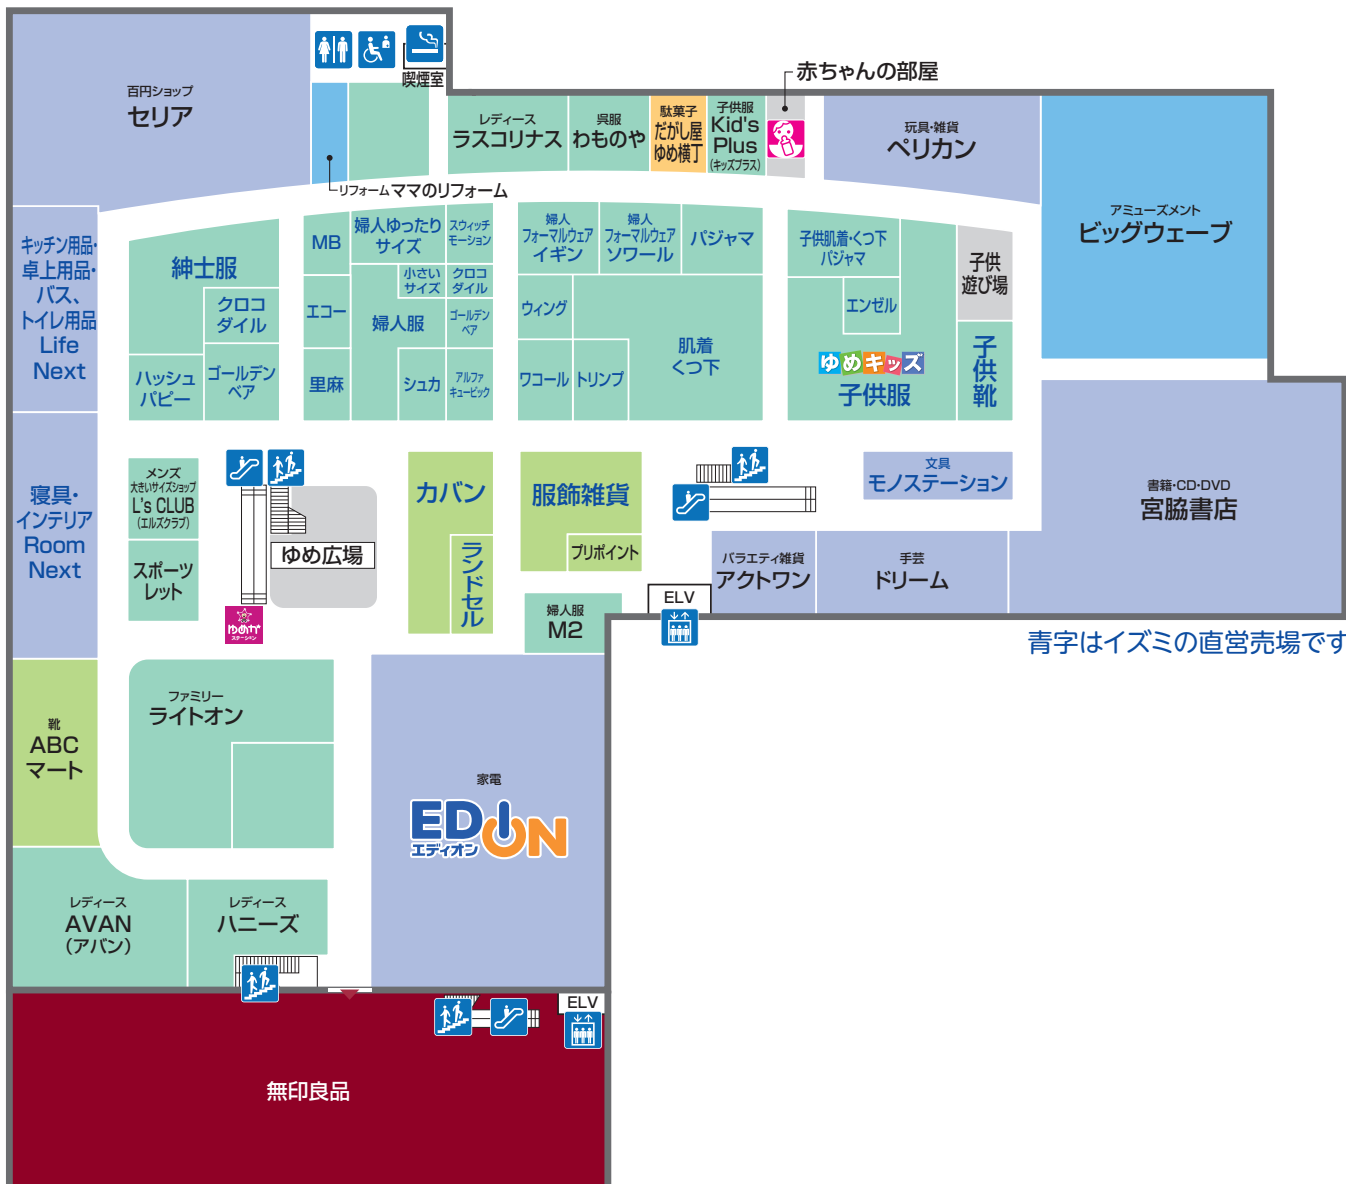

1 FIRST FLOOR

- ファッション
- ファッショングッズ
- サービス・クリニック
- レストラン・フード
- 生活雑貨

-  オストメイト対応多目的トイレ
-  トイレ
-  エレベーター
-  階段
-  エスカレーター
-  サービスカウンター
-  ゆめかステーション
-  AED 自動体外式除細動器
-  ATMキャッシュコーナー
-  楽天Edyチャージャー
-  コインロッカー
-  公衆電話
-  喫煙所
-  タクシー乗り場

2 SECOND FLOOR

- ファッション
- ファッショングッズ
- サービス・クリニック
- レストラン・フード
- 生活雑貨

-  オストメイト対応多目的トイレ
-  トイレ
-  エレベーター
-  階段
-  エスカレーター
-  ゆめかステーション
-  赤ちゃんの部屋
-  喫煙所