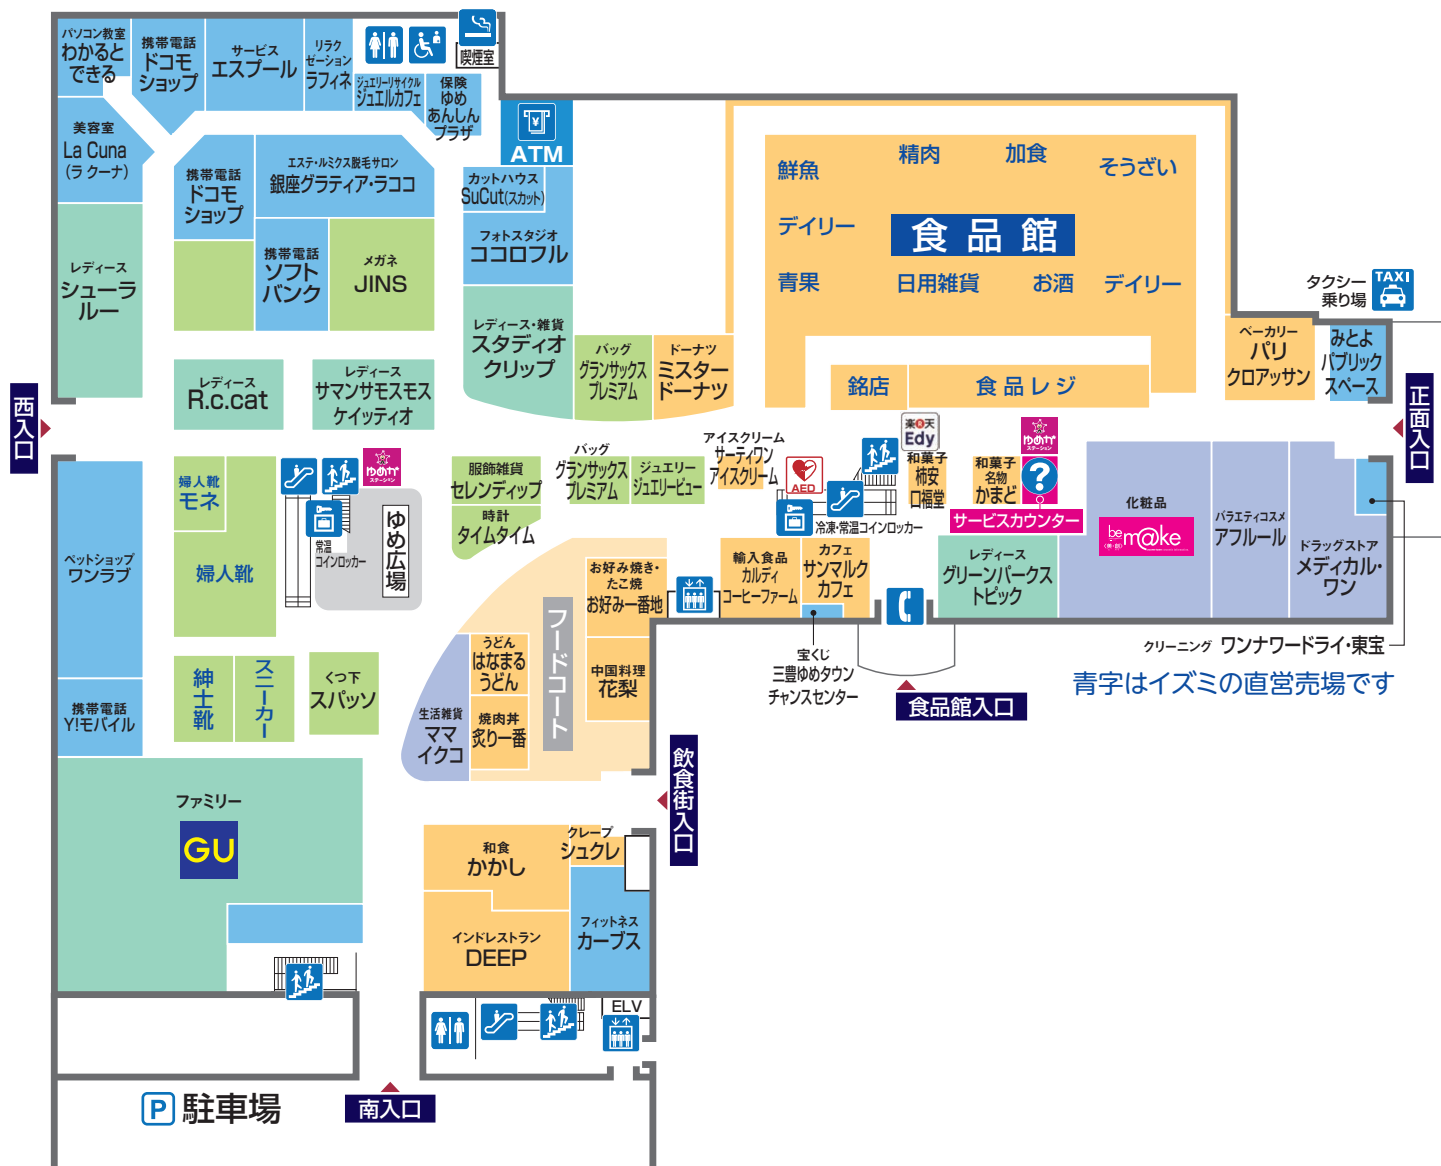

1 FIRST FLOOR

- ファッション
- ファッショングッズ
- サービス・クリニック
- レストラン・フード
- 生活雑貨

-  オストメイト対応多目的トイレ
-  トイレ
-  エレベーター
-  階段
-  エスカレーター
-  サービスカウンター
-  ゆめかステーション
-  AED 自動体外式除細動器
-  ATMキャッシュコーナー
-  楽天Edyチャージャー
-  コインロッカー
-  公衆電話
-  喫煙所
-  タクシー乗り場

2 SECOND FLOOR

- ファッション
- ファッショングッズ
- サービス・クリニック
- レストラン・フード
- 生活雑貨

-  オストメイト対応多目的トイレ
-  トイレ
-  エレベーター
-  階段
-  エスカレーター
-  ゆめかステーション
-  赤ちゃんの部屋
-  喫煙所