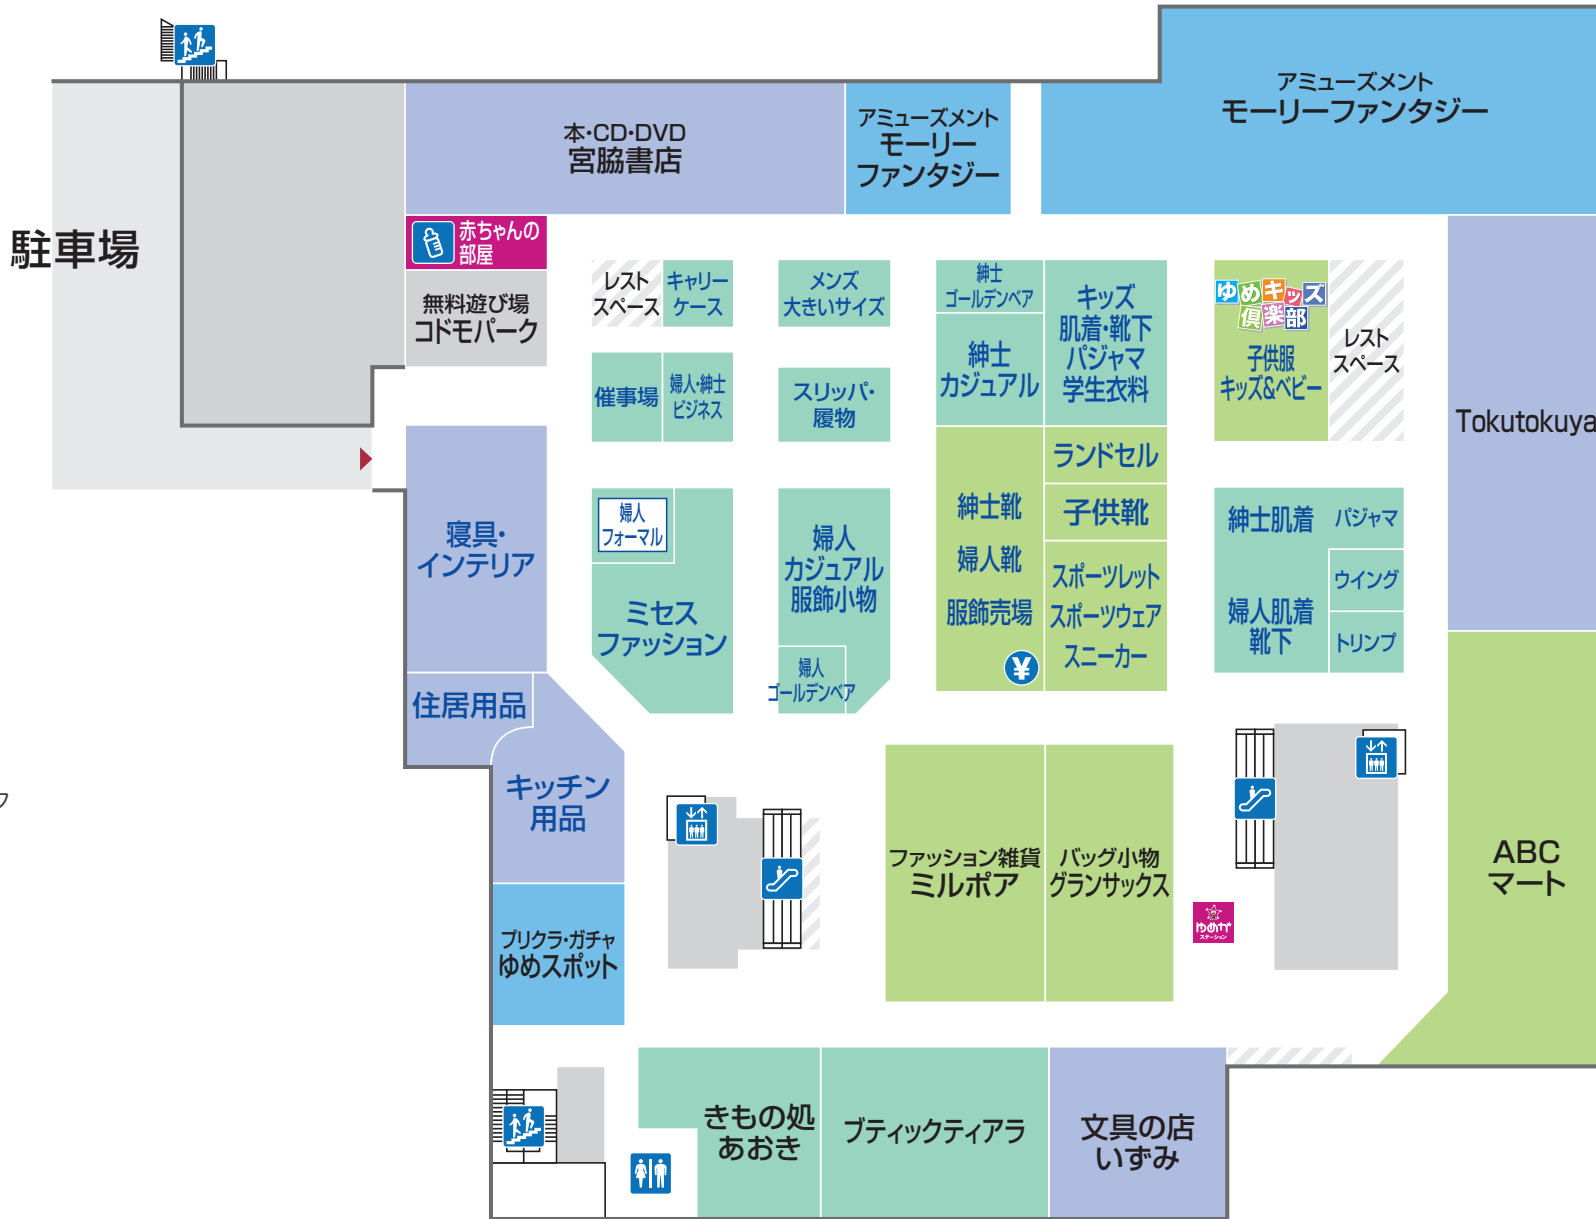

1 FIRST FLOOR

生活雑貨
レストラン・フード

- 多目的トイレ
- エレベーター
- 階段
- イズミサービスカウンター
- ゆめかステーション
- コインロッカー
- AED自動体外式除細動器
- 自転車電動空気入れ
- トイレ
- エスカレーター
- 公衆電話
- 喫煙コーナー
- レジ
- 冷蔵コインロッカー
- バス停

サービスカウンター

- ①売場のご案内
- ②館内呼び出し
- ③迷子さんの対応
- ④拾得物の承り
- ⑤領収書の発行
- ⑥商品券・切手・印紙類の販売
- ⑦イズミのギフト包装の承り
- ⑧イズミのお買い上げ商品配達承り
- ⑨カラー・白黒コピー(有料)
- ⑩AED(自動体外式除細動器)など

青字はイズミの直営売場です

2 SECOND FLOOR

- ファッション
- ファッショングッズ
- 生活雑貨
- サービス・クリニック

- トイレ
- エスカレーター
- エレベーター
- 階段
- ゆめかステーション
- レジ
- 赤ちゃんの部屋

青字はイズミの直営売場です

3 THIRD FLOOR

- 生活雑貨
- サービス・クリニック
- レストラン・フード

-  トイレ
-  エレベーター
-  エスカレーター
-  階段
-  公衆電話
-  喫煙コーナー
-  証明写真機
-  ATMキャッシュコーナー
-  タクシー乗場

青字はイズミの直営売場です