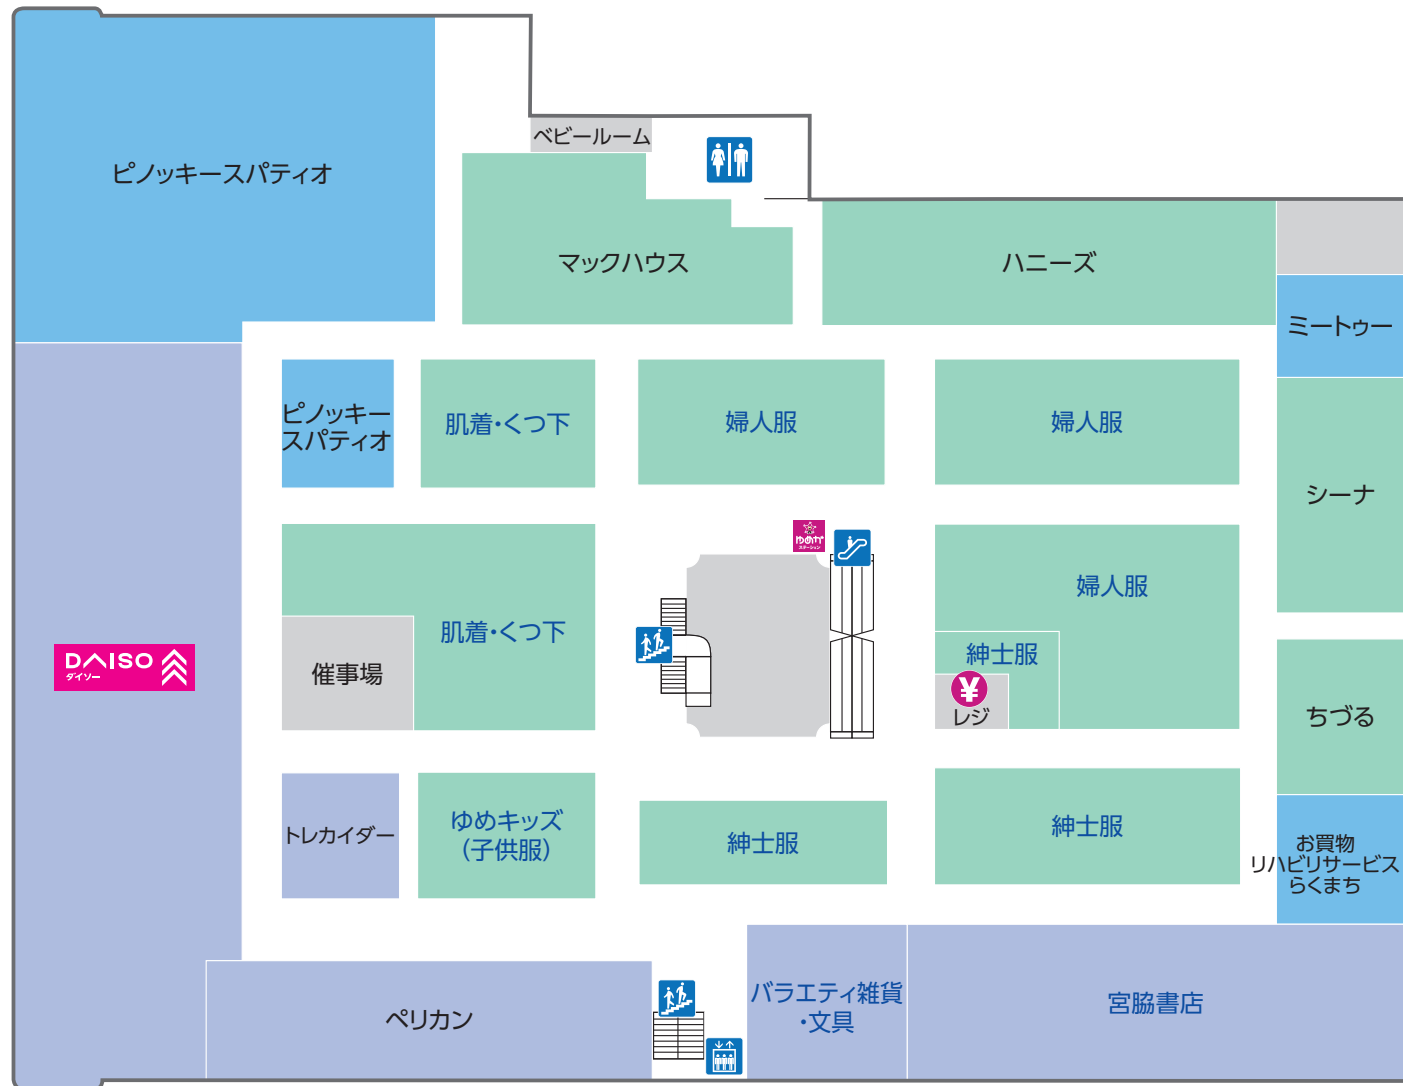

1 FIRST FLOOR

青字はイズミの直営売場です

ファッショングッズ
 サービス・クリニック
 レストラン・フード
 生活雑貨

- | | | | | | | |
|---|---|--|---|--|---|---|
|  トイレ |  エスカレーター |  エレベーター |  サービスカウンター |  ATMキャッシュコーナー |  階段 |  郵便ポスト |
|  タクシー乗り場 |  喫煙所 |  フリーWi-Fi |  レジ |  AED
自動体外式除細動器 |  ゆめかステーション | |

2 SECOND FLOOR

青字はイズミの直営売場です

ファッション
 ファッショングッズ
 サービス・クリニック
 生活雑貨

トイレ
 エスカレーター
 エレベーター
 階段
 レジ
 ゆめかステーション