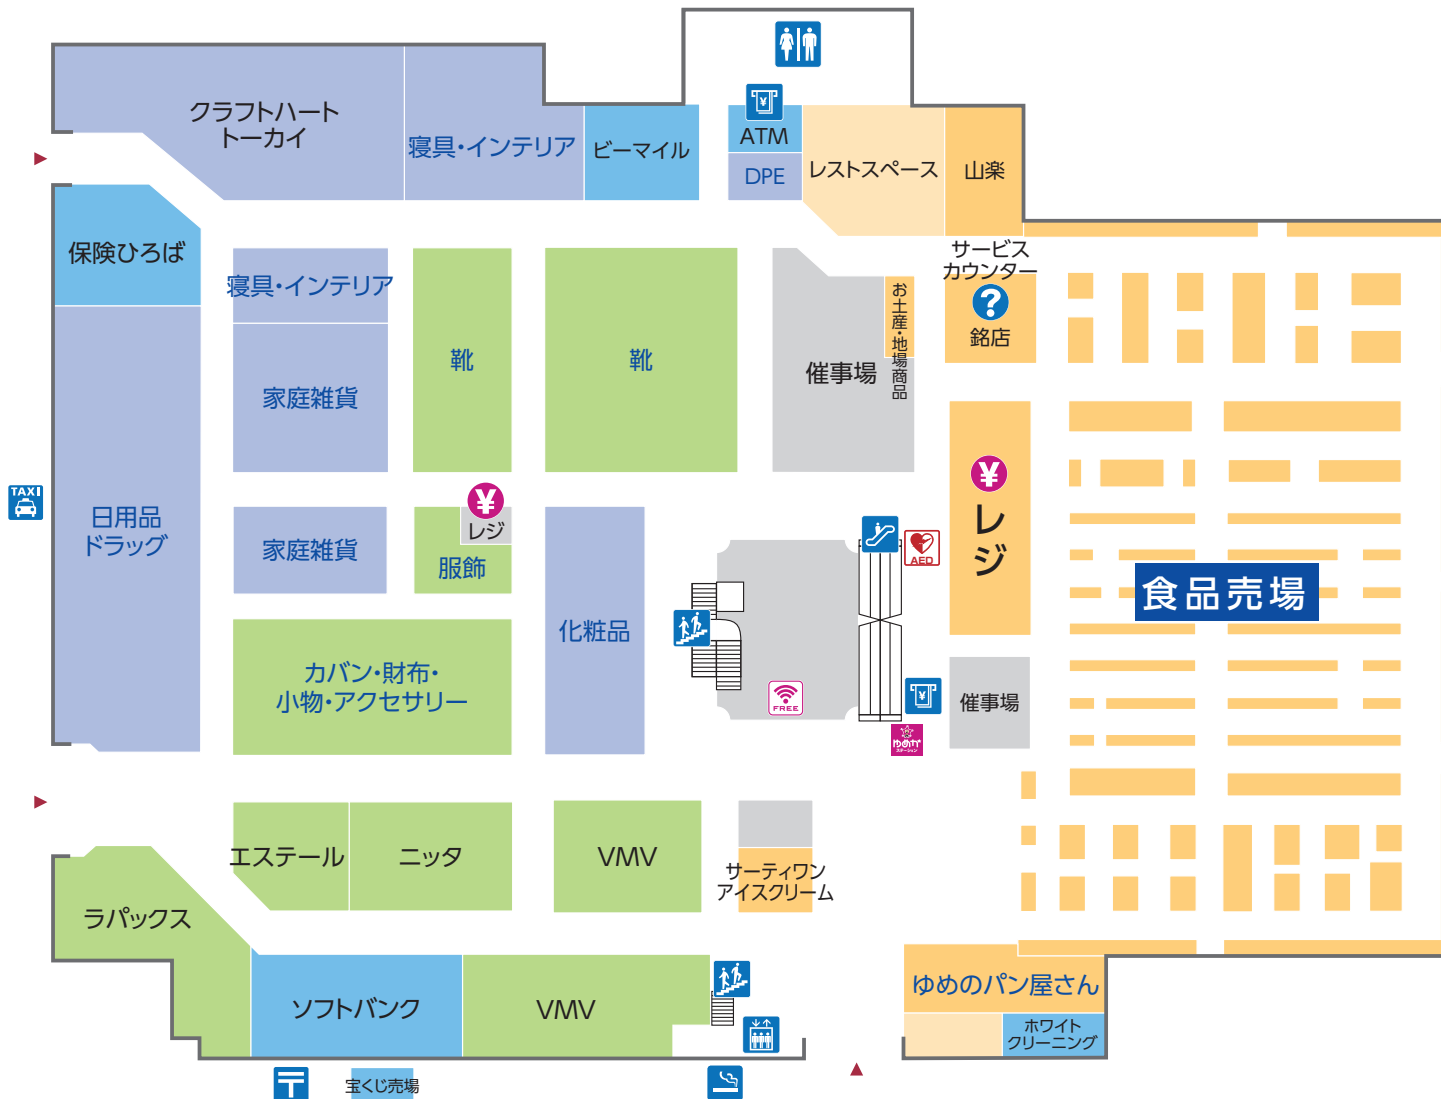

1 FIRST FLOOR

青字はイズミの直営売場です

ファッショングッズ
 サービス・クリニック
 レストラン・フード
 生活雑貨

- | | | | | | | |
|---|---|--|---|--|---|---|
|  トイレ |  エスカレーター |  エレベーター |  サービスカウンター |  ATMキャッシュコーナー |  階段 |  郵便ポスト |
|  タクシー乗り場 |  喫煙所 |  フリーWi-Fi |  レジ |  AED
自動体外式除細動器 |  ゆめかステーション | |

2 SECOND FLOOR

青字はイズミの直営売場です

ファッション
 ファッショングッズ
 サービス・クリニック
 生活雑貨

トイレ
 エスカレーター
 エレベーター
 階段
 レジ
 ゆめかステーション