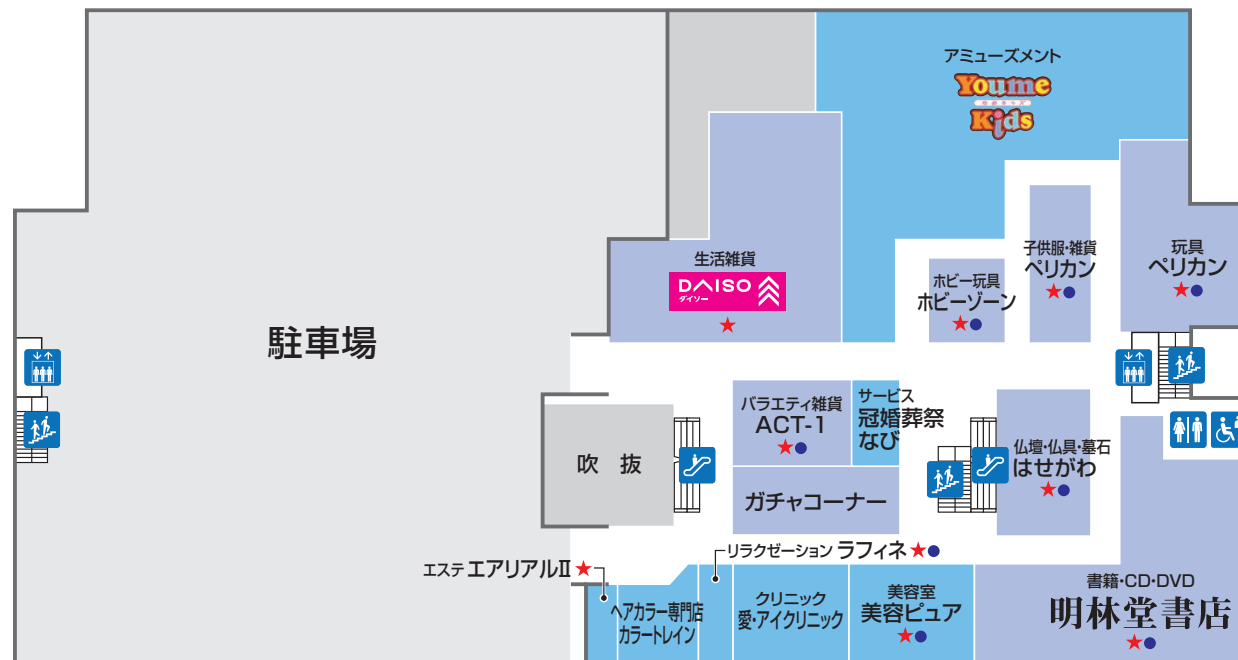

- ファッション
- ファッショングッズ
- サービス・クリニック
- レストラン・フード
- 生活雑貨
- トイレ
- オストメイト対応 多目的トイレ
- エスカレーター
- エレベーター
- サービスカウンター
- ATMキャッシュコーナー
- 階段
- 公衆電話
- タクシー乗り場
- 喫煙所
- 郵便ポスト
- レジ

2 SECOND FLOOR

青字はイズミの直営売場です

★ …… ゆめカードをご利用いただける専門店

● …… 電子マネーゆめかをご利用いただける専門店

ファッション ファッショングッズ サービス・クリニック レストラン・フード 生活雑貨

トイレ
 オストメイト対応 多目的トイレ
 エスカレーター
 エレベーター
 階段
 赤ちゃんの部屋
 公衆電話
 レジ

3 THIRD FLOOR

青字はイズミの直営売場です

★ …… ゆめカードをご利用いただける専門店

● …… 電子マネーゆめかをご利用いただける専門店