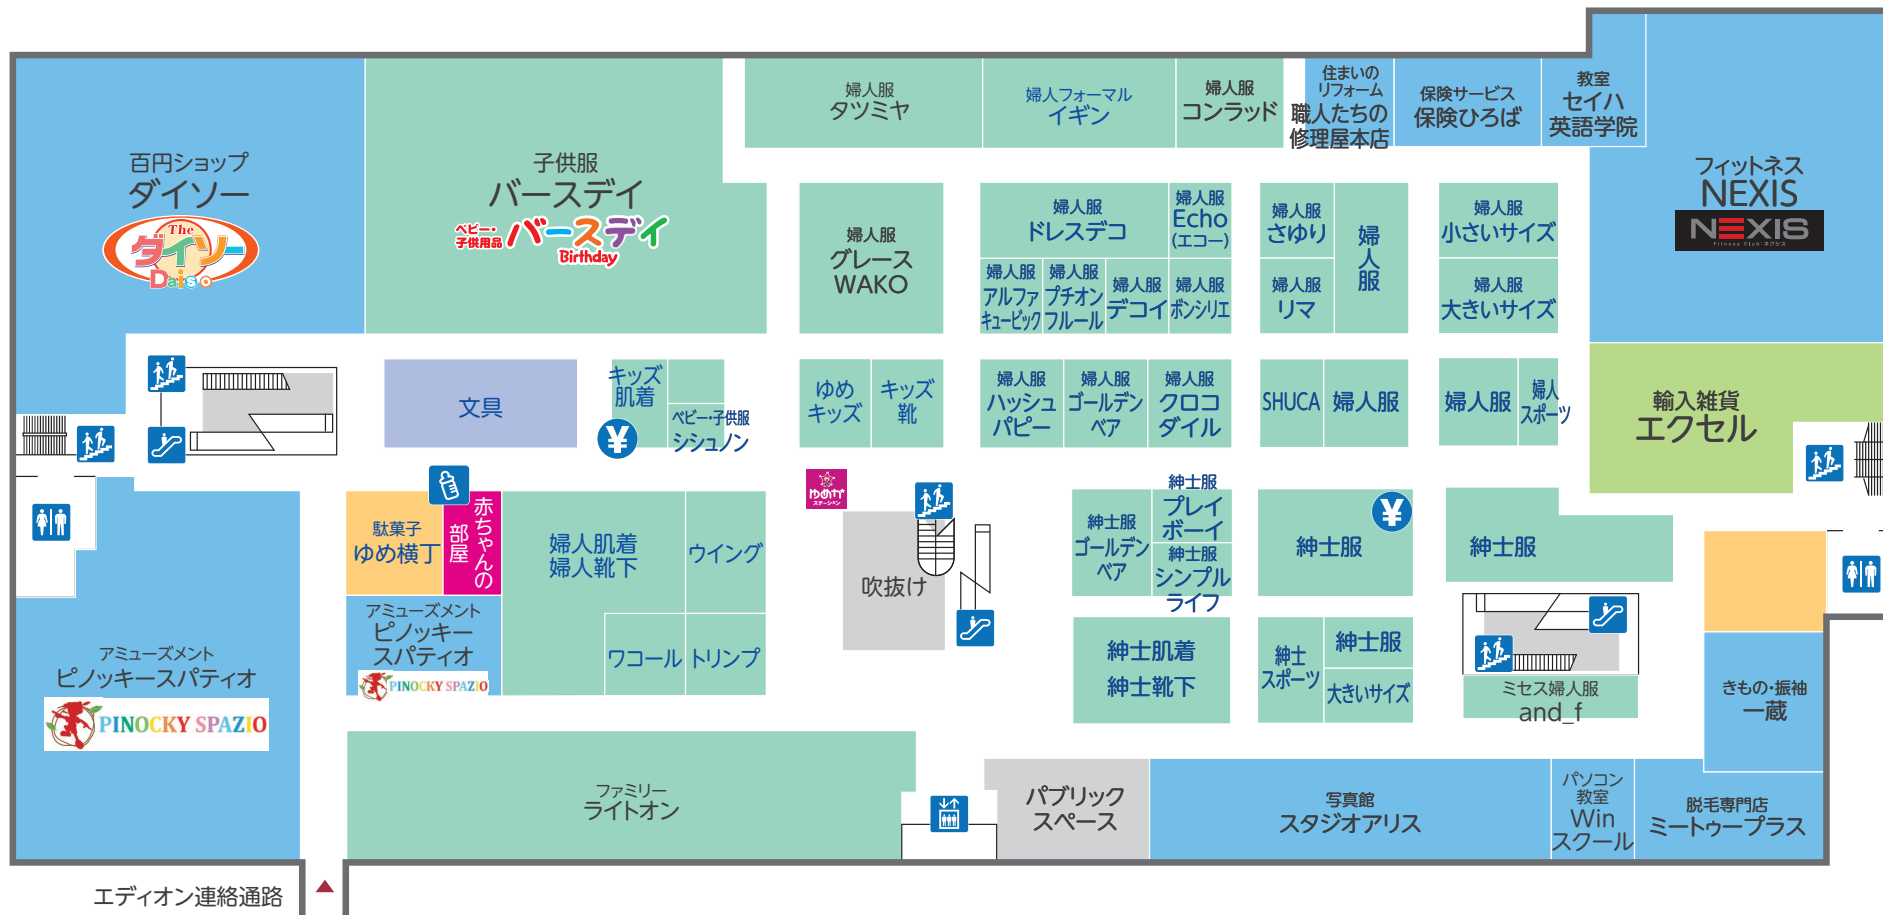

1 FIRST FLOOR

ATMコーナー利用時間のご案内

	平日	土・日・祝
山口銀行	9:00~19:00	9:00~19:00
ゆうちょ銀行	9:00~21:00	9:00~21:00
西中国信用金庫	9:00~20:00	9:00~19:00

サービスカウンター

- 店内のご案内
- お客様・迷子のお呼び出し
- 拾得物・遺失物の受付
- 領収書の発行
- ゆめカードのご案内
- 返金受付
- 進物包装の承り
- 金券類の販売
(商品券・切手・ハガキほか)
- 解約手続き

全館禁煙

青字はイズミの直営売場です

ファッション
ファッショングッズ
生活雑貨
サービス・クリニック
レストラン・フード

多目的トイレ
 階段
 コインロッカー
 ATMキャッシュコーナー
 サービスカウンター

エレベーター
 ATM
 レジ
 エスカレーター
 公衆電話
 ゆめかステーション
 赤ちゃんの部屋
 トイレ

2 SECOND FLOOR

青字はイズミの直営売場です

赤ちゃんの部屋 2F

エスカレーター

階段

エレベーター

ゆめかステーション

レ ジ

サービスカウンター