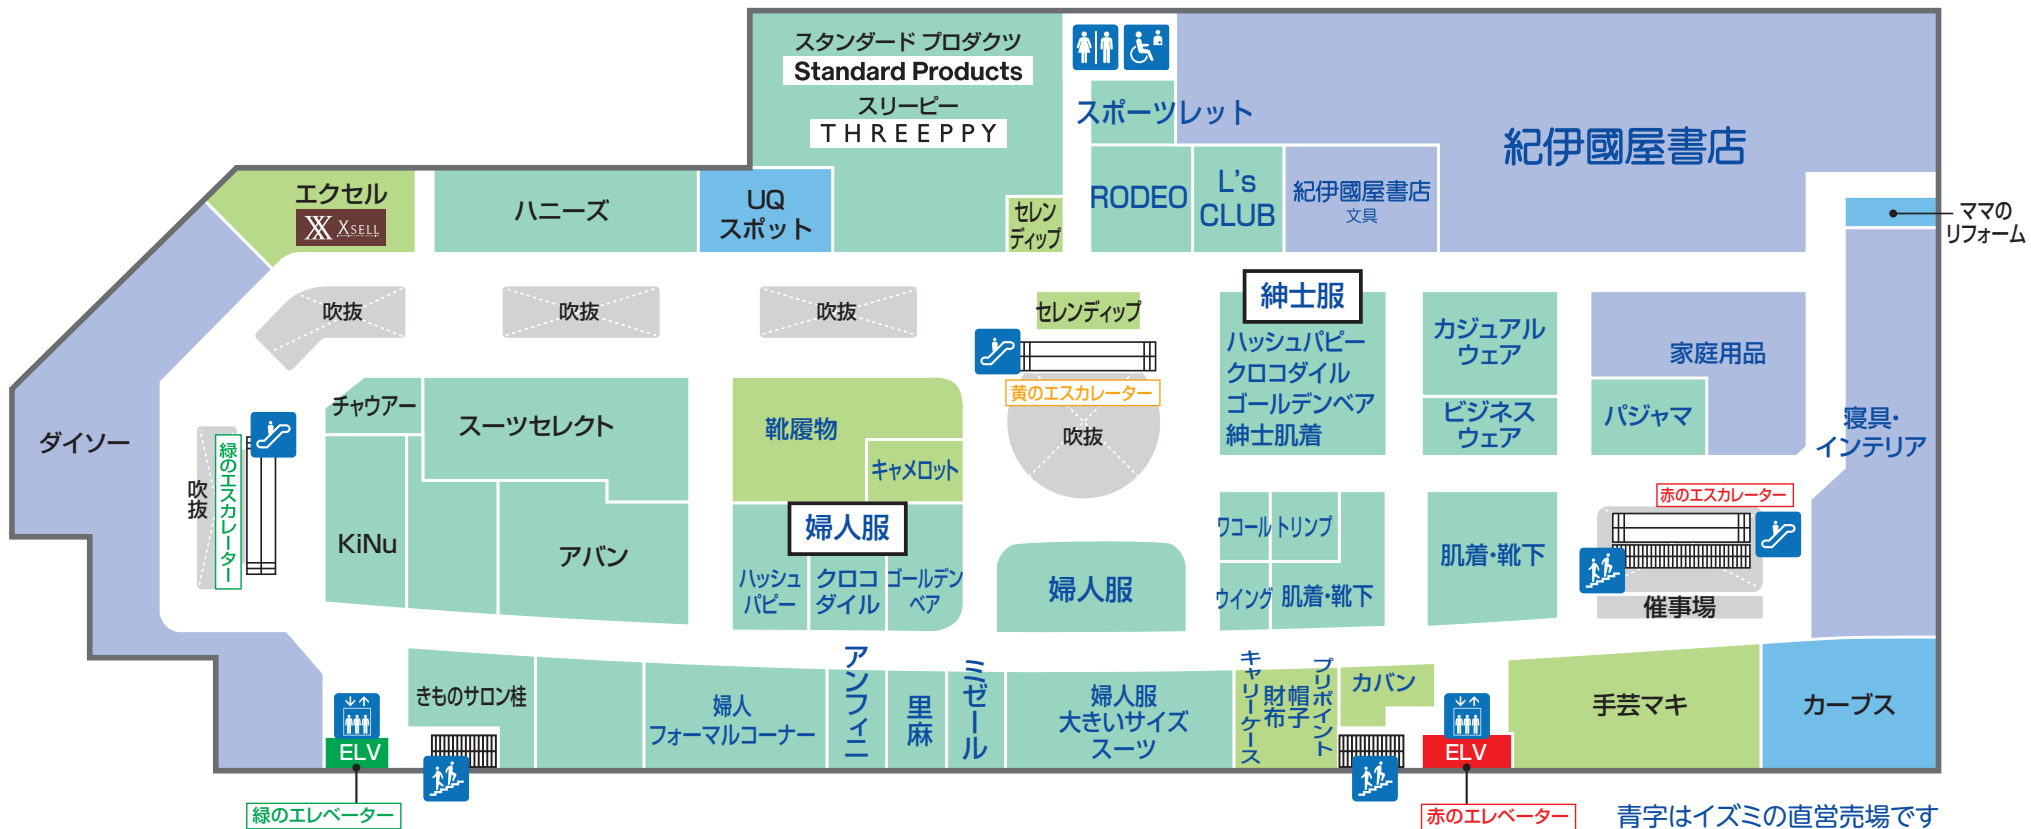

## サービスカウンター

- ① 売場のご案内
- ② 館内呼び出し
- ③ 迷子さんの対応
- ④ 拾得物の承り
- ⑤ 領収書の発行
- ⑥ 商品券・切手・印紙類の販売
- ⑦ ギフト包装の承り
- ⑧ お買い上げ商品配達承り
- ⑨ カラー・白黒コピー(有料)
- ⑩ AED(自動体外式除細動器)など

ファッション	ファッショングッズ	サービス・クリニック	レストラン・フード	生活雑貨
トイレ	オストメイト対応 多目的トイレ	エスカレーター	エレベーター	コインロッカー
タクシー乗り場	AED 自動体外式除細動器	Edyチャージャー	証明写真機	冷蔵コインロッカー
				サービスカウンター
				ATMキャッシュコーナー
				階段
				公衆電話

青字はイズミの直営売場です

# 2 SECOND FLOOR

ファッション
ファッショングッズ
サービス・クリニック
レストラン・フード
生活雑貨

トイレ
  オストメイト対応 多目的トイレ
  エスカレーター
  エレベーター
  階段

# 3 THIRD FLOOR

ファッション
ファッショングッズ
サービス・クリニック
レストラン・フード
生活雑貨

トイレ
オストメイト対応  
多目的トイレ
エスカレーター
エレベーター
コインロッカー
階段
AED  
自動体外式除細動器
赤ちゃんの部屋