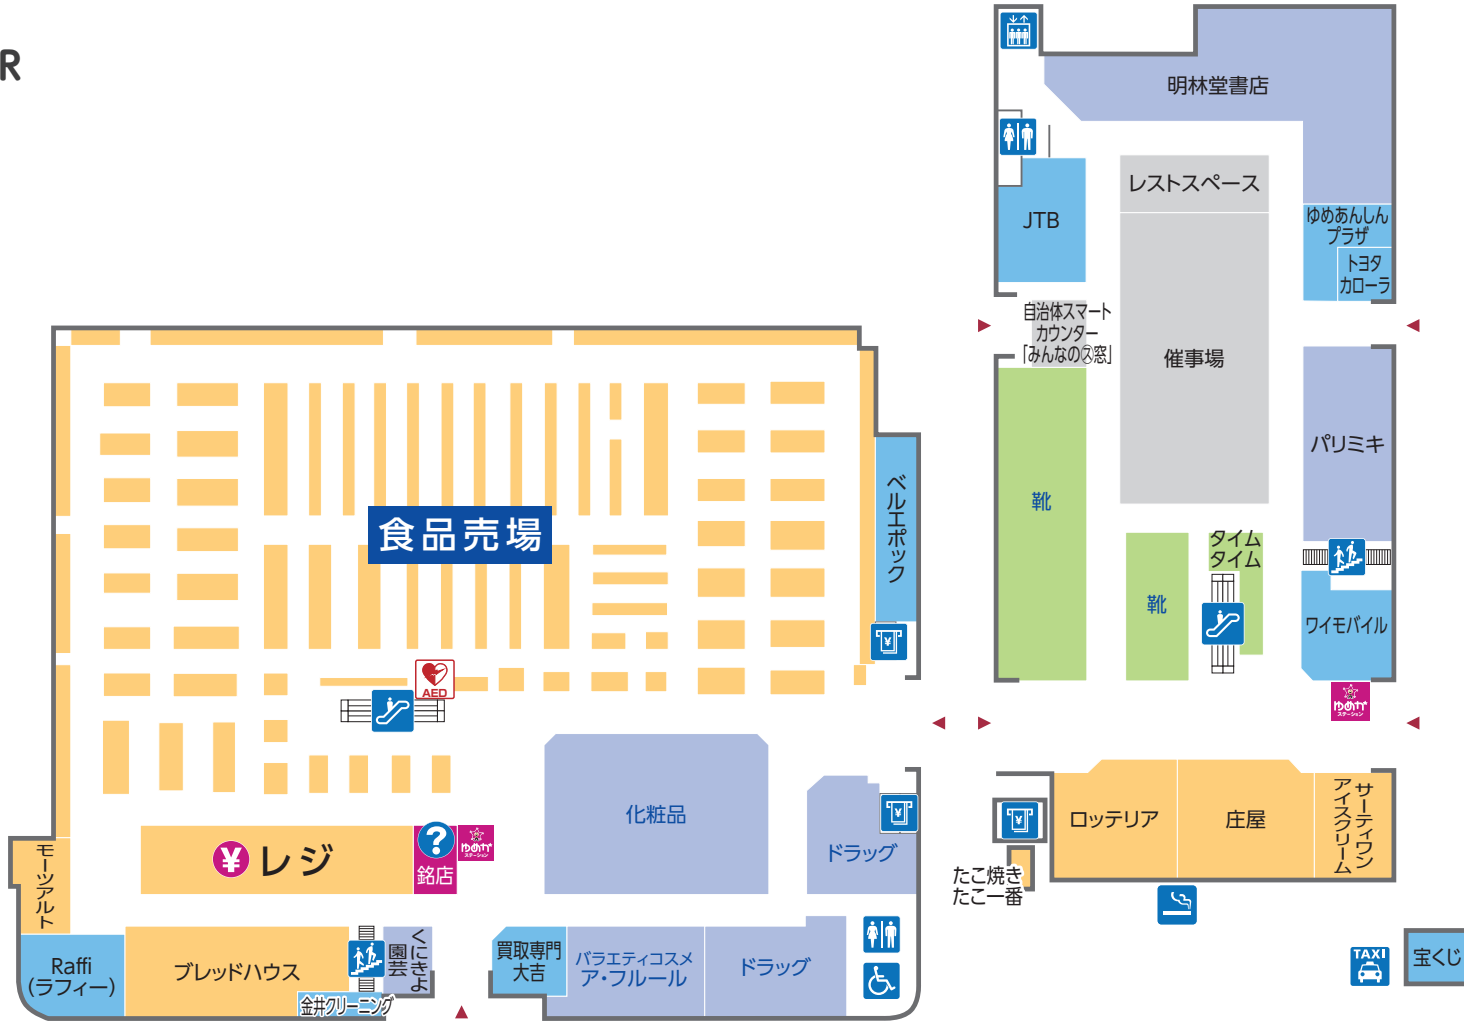

# 1 FIRST FLOOR

青字はイズミの直営売場です

ファッション
  ファッショングッズ
  サービス・クリニック
  レストラン・フード
  生活雑貨

- |                                                                                             |                                                                                            |                                                                                             |                                                                                                   |                                                                                                 |                                                                                                    |                                                                                          |
|---------------------------------------------------------------------------------------------|--------------------------------------------------------------------------------------------|---------------------------------------------------------------------------------------------|---------------------------------------------------------------------------------------------------|-------------------------------------------------------------------------------------------------|----------------------------------------------------------------------------------------------------|------------------------------------------------------------------------------------------|
|  トイレ     |  多目的トイレ |  エスカレーター |  エレベーター        |  サービスカウンター |  ATMキャッシュコーナー |  階段 |
|  タクシー乗り場 |  喫煙所    |  レジ      |  AED 自動体外式除細動器 |  ゆめかステーション |                                                                                                    |                                                                                          |

# 2 SECOND FLOOR

- ファッション
- ファッショングッズ
- サービス・クリニック
- レストラン・フード
- 生活雑貨
- トイレ
- エスカレーター
- エレベーター
- 階段
- 赤ちゃんの部屋
- レジ