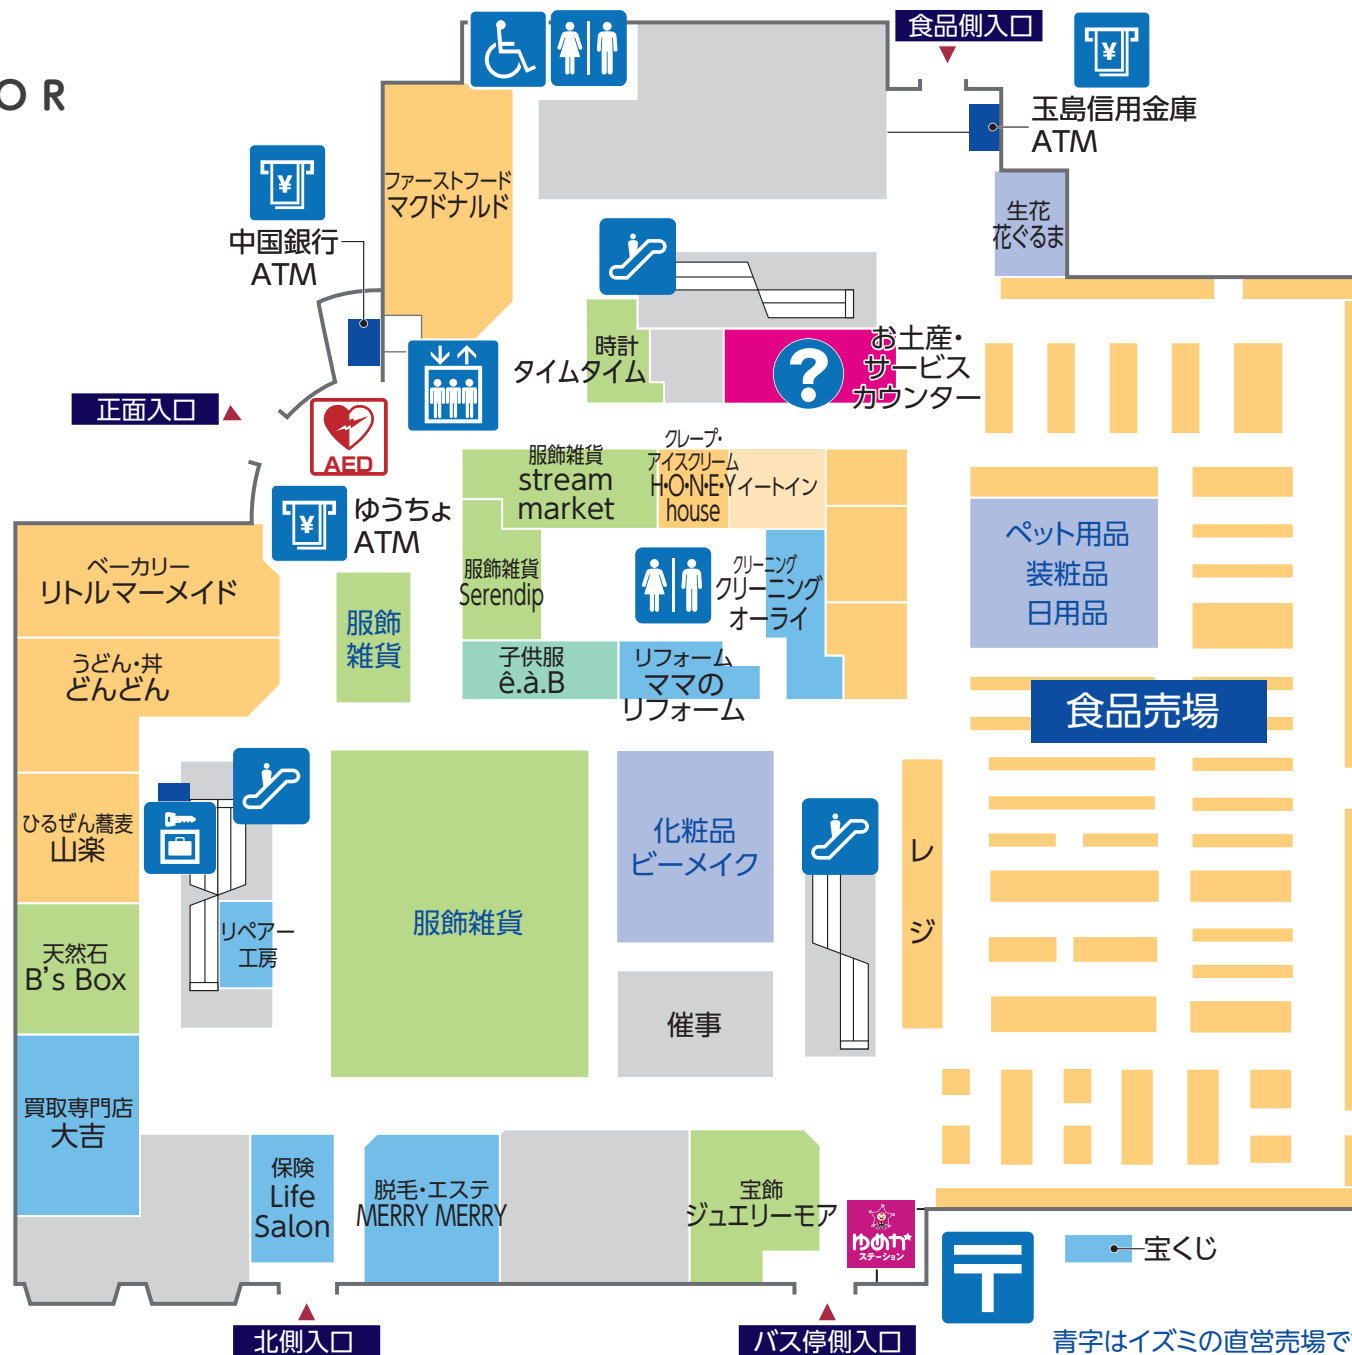

1 FIRST FLOOR

- ファッション
- ファッショングッズ
- サービス・クリニック
- レストラン・フード
- 生活雑貨

- トイレ
- 多目的トイレ
- エスカレーター
- エレベーター
- コインロッカー
- サービスカウンター
- ATMキャッシュコーナー
- AED 自動体外式除細動器
- ゆめかステーション
- 郵便ポスト

2 SECOND FLOOR

青字はイズミの直営売場です

-  ファッション
-  ファッショングッズ
-  サービス・クリニック
-  レストラン・フード
-  トイレ
-  エスカレーター
-  エレベーター
-  ゆめかステーション
-  赤ちゃんの部屋

3 THIRD FLOOR

- ファッション
- ファッショングッズ
- サービス・クリニック
- レストラン・フード
- 生活雑貨

- トイレ
- 多目的トイレ
- エスカレーター
- エレベーター

青字はイズミの直営売場です