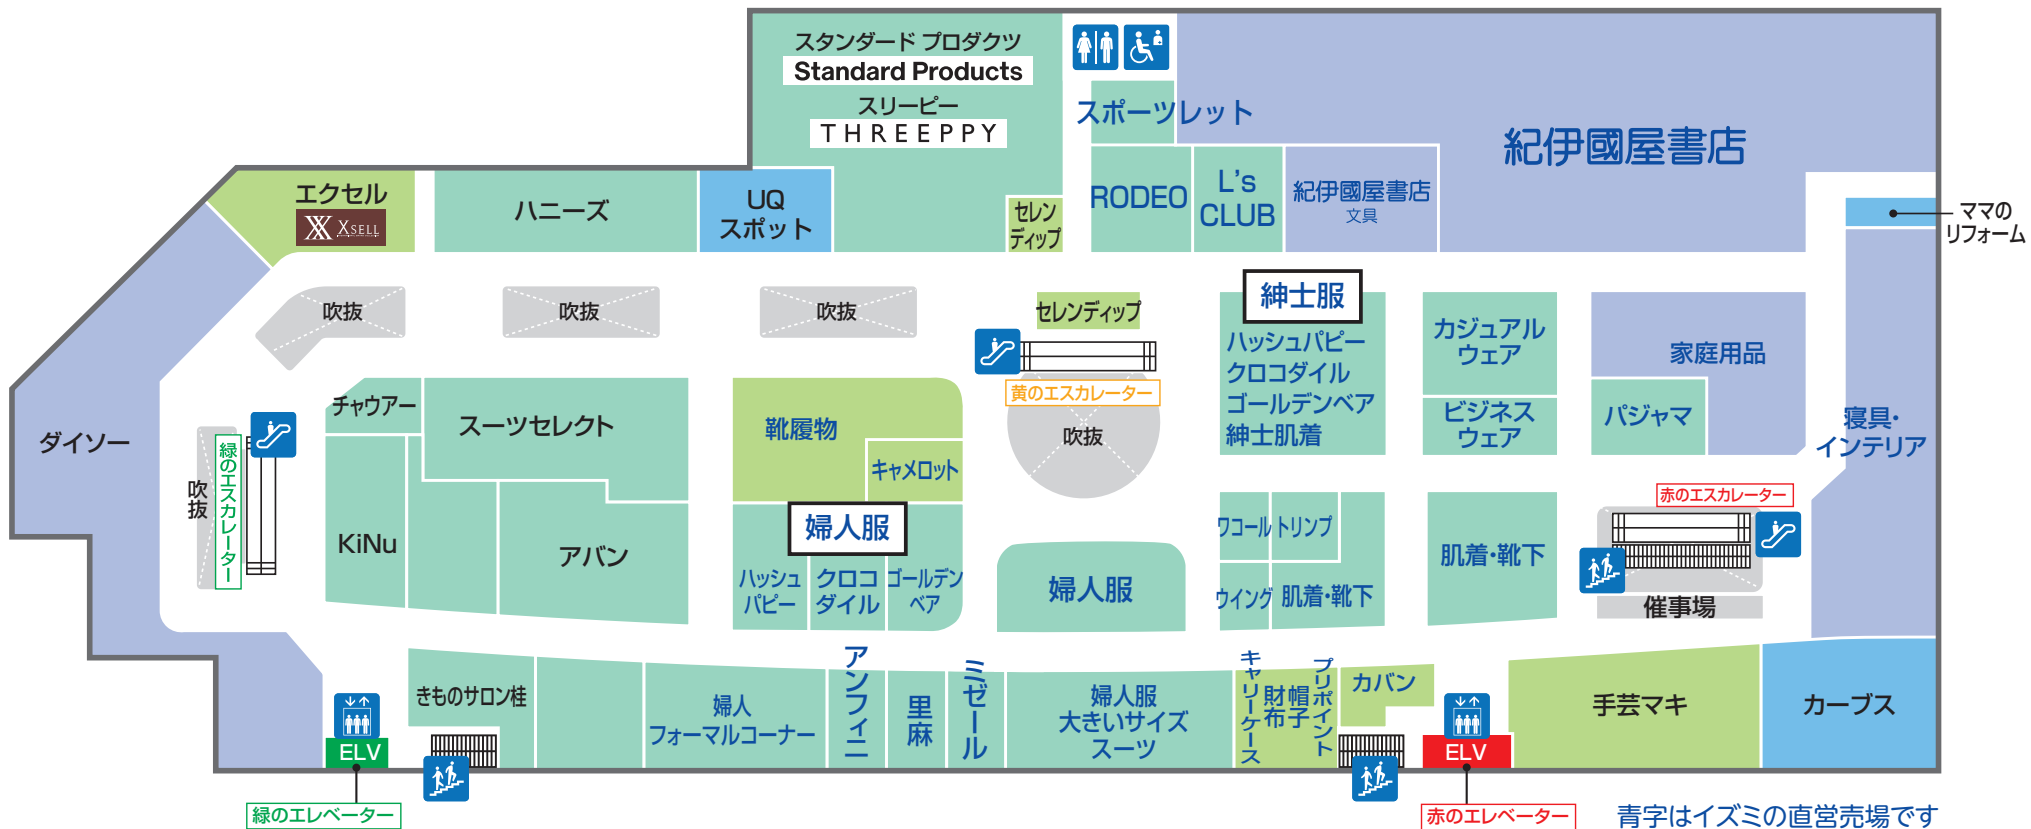

1 FIRST FLOOR

- | | | | | |
|---------|--------------------|------------|-----------|--------------|
| ファッション | ファッショングッズ | サービス・クリニック | レストラン・フード | 生活雑貨 |
| トイレ | オストメイト対応
多目的トイレ | エスカレーター | エレベーター | コインロッカー |
| タクシー乗り場 | AED
自動体外式除細動器 | Edyチャージャー | 証明写真機 | 冷蔵コインロッカー |
| | | | | サービスカウンター |
| | | | | ATMキャッシュコーナー |
| | | | | 階段 |
| | | | | 公衆電話 |

2 SECOND FLOOR

ママのリフォーム

青字はイズミの直営売場です

- ファッション
- ファッショングッズ
- サービス・クリニック
- レストラン・フード
- 生活雑貨

- トイレ
- オストメイト対応 多目的トイレ
- エスカレーター
- エレベーター
- 階段

3 THIRD FLOOR