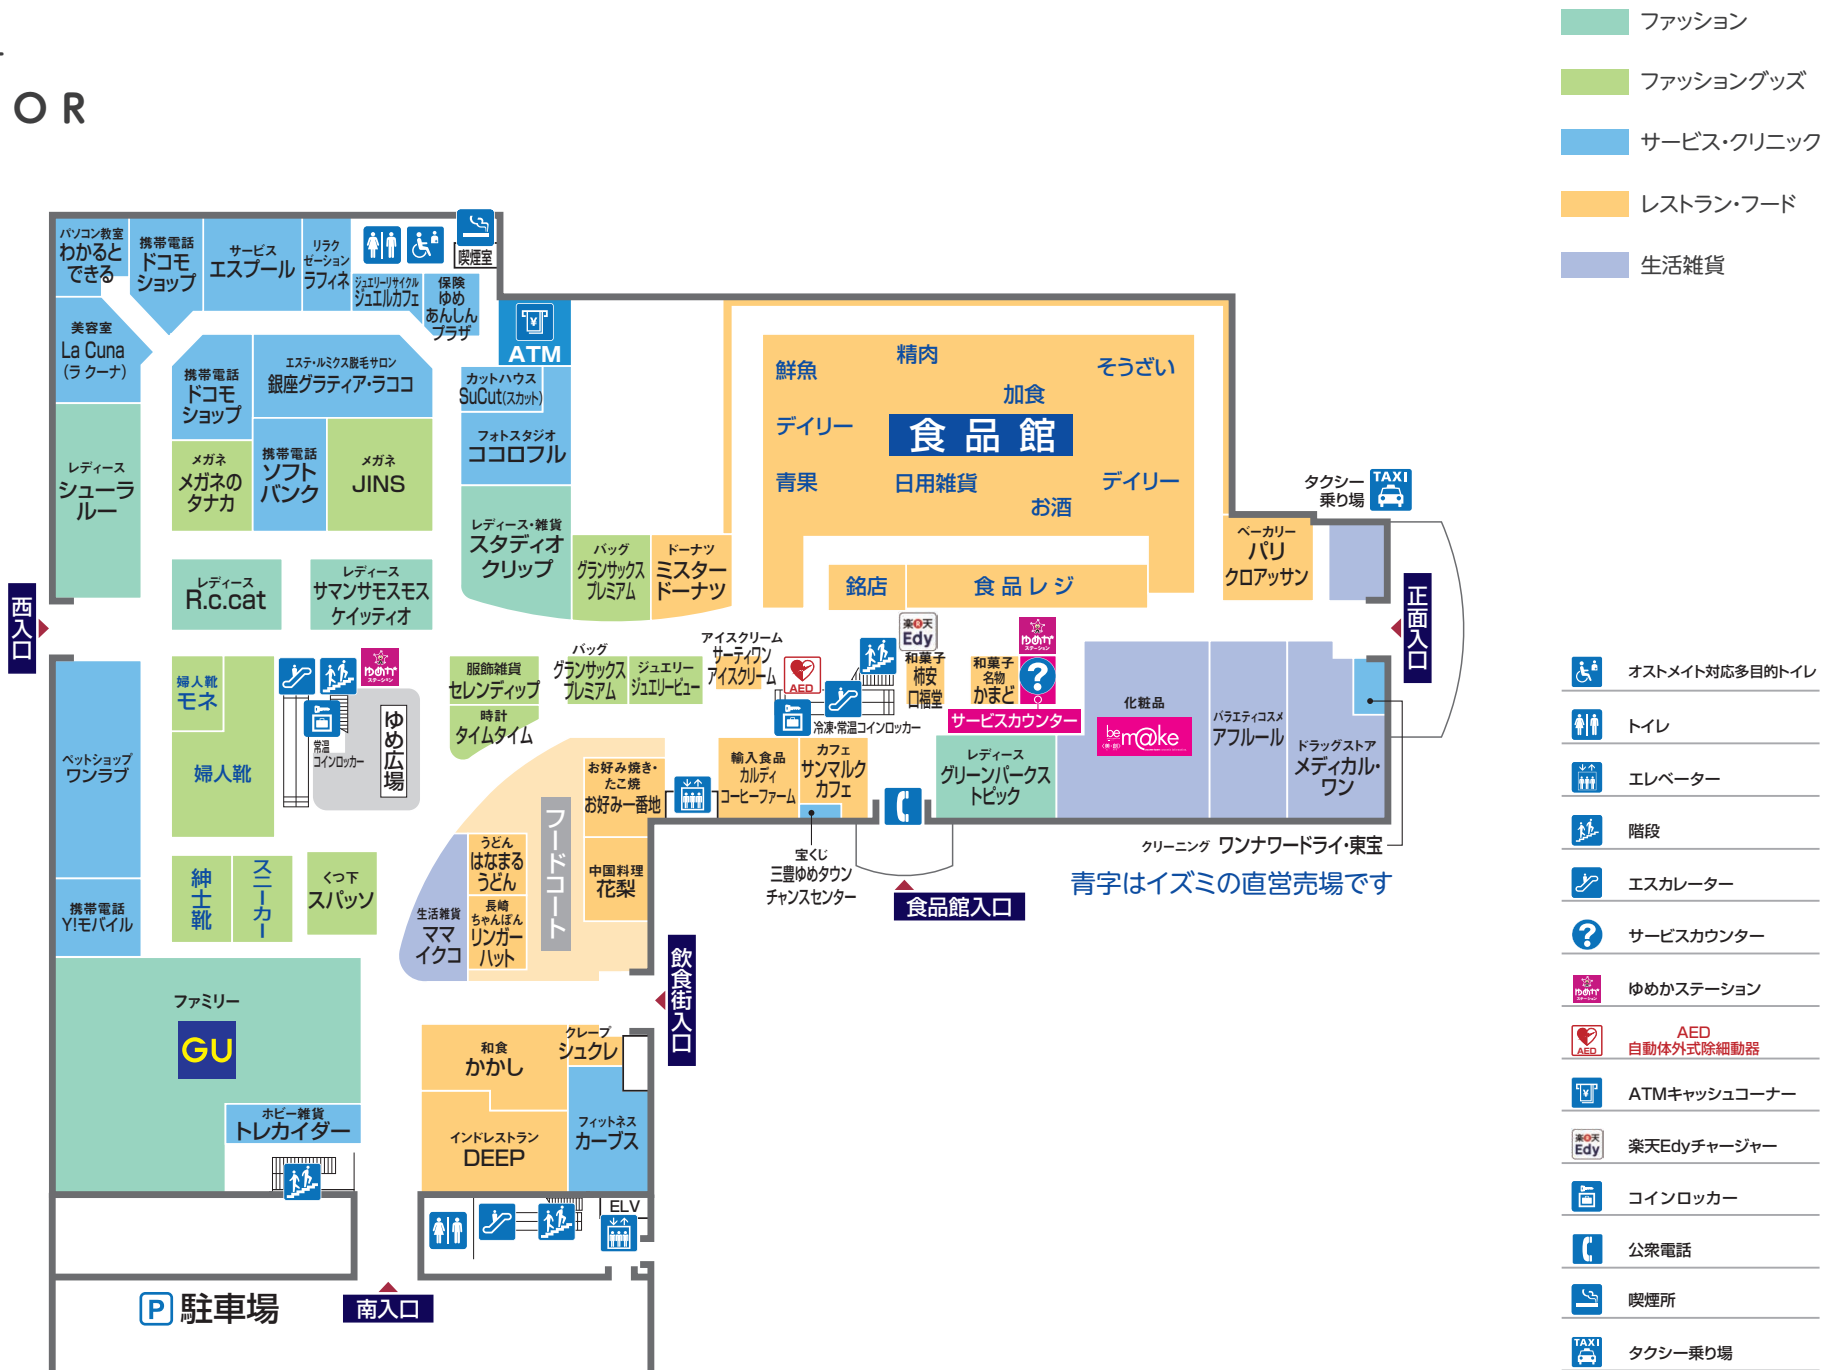

# 1 FIRST FLOOR

- ファッション
- ファッショングッズ
- サービス・クリニック
- レストラン・フード
- 生活雑貨

- オストメイト対応多目的トイレ
- トイレ
- エレベーター
- 階段
- エスカレーター
- サービスカウンター
- ゆめかステーション
- AED 自動体外式除細動器
- ATMキャッシュコーナー
- 楽天Edyチャージャー
- コインロッカー
- 公衆電話
- 喫煙所
- タクシー乗り場