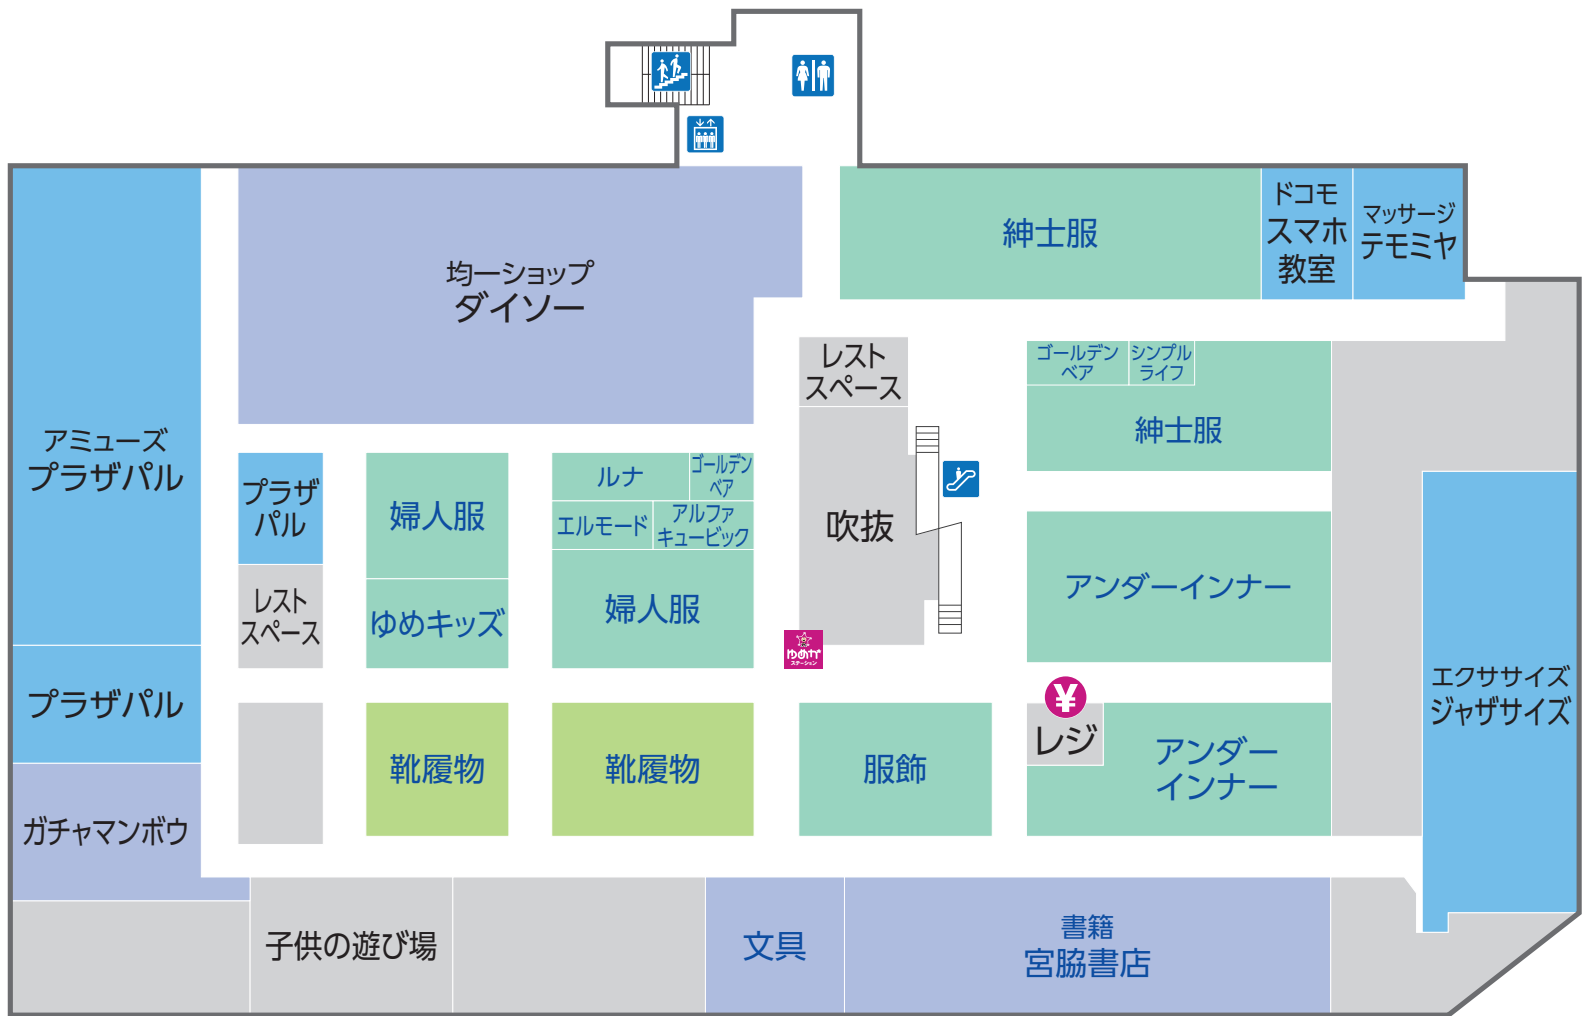

1 FIRST FLOOR

青字はイズミの直営売場です

- ファッション
- ファッショングッズ
- サービス・クリニック
- レストラン・フード
- 生活雑貨

- トイレ
- オストメイト対応 多目的トイレ
- エスカレーター
- エレベーター
- サービスカウンター
- ATMキャッシュコーナー
- 階段
- レジ
- AED 自動体外式除細動器
- ゆめかステーション

2 SECOND FLOOR

青字はイズミの直営売場です

ファッション ファッショングッズ サービス・クリニック レストラン・フード 生活雑貨

トイレ エスカレーター エレベーター 階段 レジ ゆめかステーション