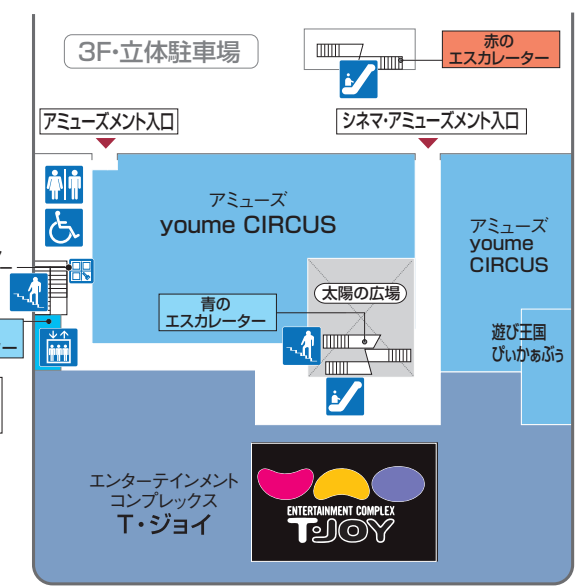

# 1 FIRST FLOOR

本館

# 3 THIRD FLOOR

東館

## サービスカウンター

- ①売場のご案内
- ②館内呼び出し
- ③迷子さんの対応
- ④拾得物の承り
- ⑤領収書の発行
- ⑥商品券・切手・印紙類の販売
- ⑦ギフト包装の承り
- ⑧お買い上げ商品配達の手配
- ⑨カラー・白黒コピー(有料)
- ⑩AED(自動体外式除細動器)など
- ⑪収納代行業務
- ⑫免税受付カウンター
- ⑬ブラウニーの受付