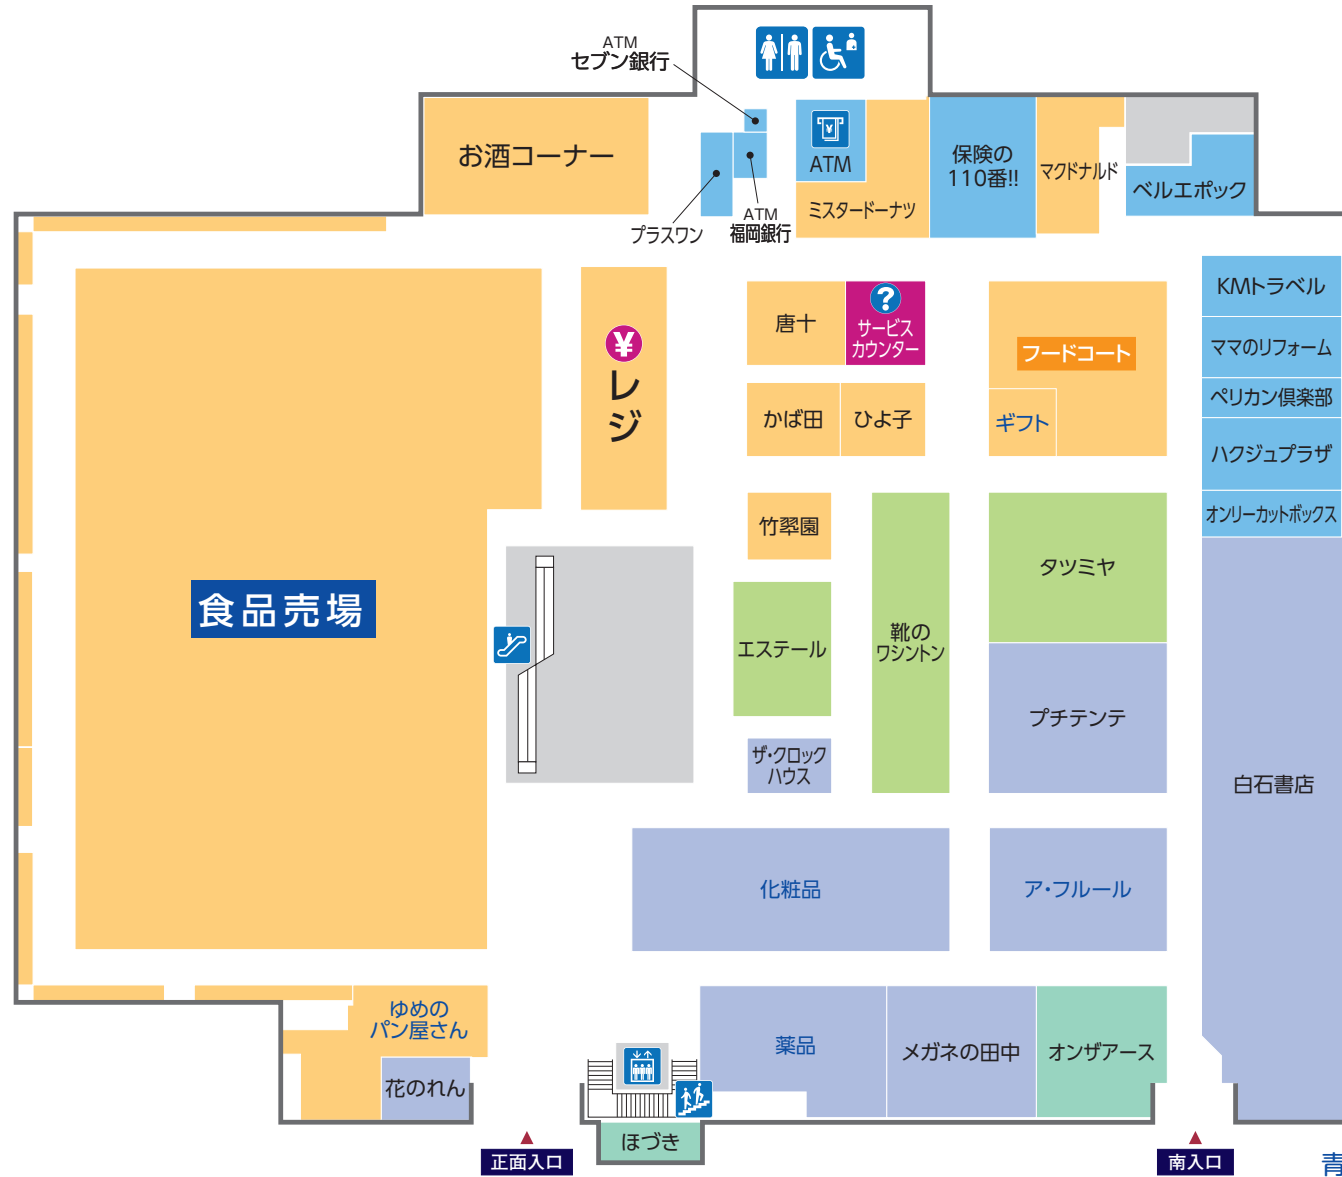

# 1 FIRST FLOOR

青字はイズミの直営売場です

ファッション    ファッショングッズ    サービス・クリニック    レストラン・フード    生活雑貨

トイレ   
 オストメイト対応多目的トイレ   
 エスカレーター   
 エレベーター   
 レジ   
 サービスカウンター   
 ATMキャッシュコーナー   
 階段

# 2 SECOND FLOOR

青字はイズミの直営売場です

ファッション ファッショングッズ サービス・クリニック レストラン・フード 生活雑貨

トイレ エスカレーター エレベーター 階段 レジ 赤ちゃんの部屋