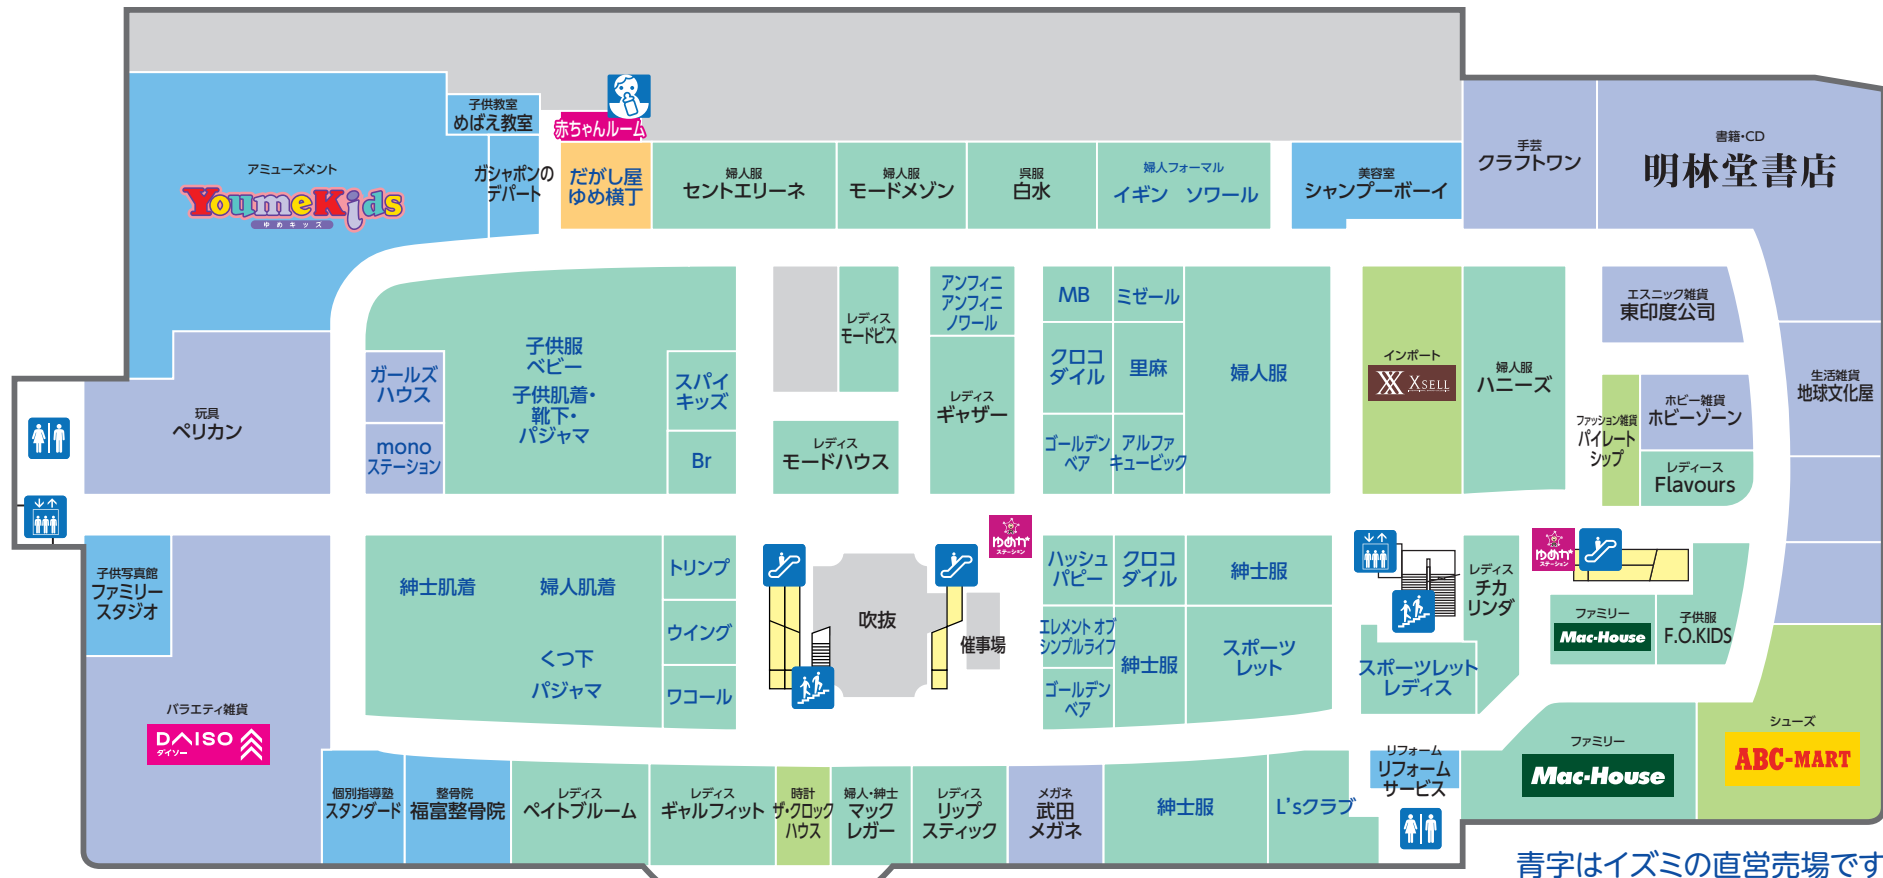

1 FIRST FLOOR

- | | | | | |
|--------|-----------|------------|-----------|------|
| ファッション | ファッショングッズ | サービス・クリニック | レストラン・フード | 生活雑貨 |
|--------|-----------|------------|-----------|------|
-
- | | | | | | | | | |
|------------------|--------------------|---------|--------|-----------|--------------|----|---------|----|
| トイレ | オストメイト対応
多目的トイレ | エスカレーター | エレベーター | サービスカウンター | ATMキャッシュコーナー | 階段 | タクシー乗り場 | レジ |
| AED
自動体外式除細動器 | ゆめかステーション | 公衆電話 | 証明写真 | | | | | |

2 SECOND FLOOR

 ファッション
 ファッショングッズ
 サービス・クリニック
 レストラン・フード
 生活雑貨

♂ ♀ トイレ
 ↕ エスカレーター
 エレベーター
階段
ゆめがステーション
赤ちゃんルーム