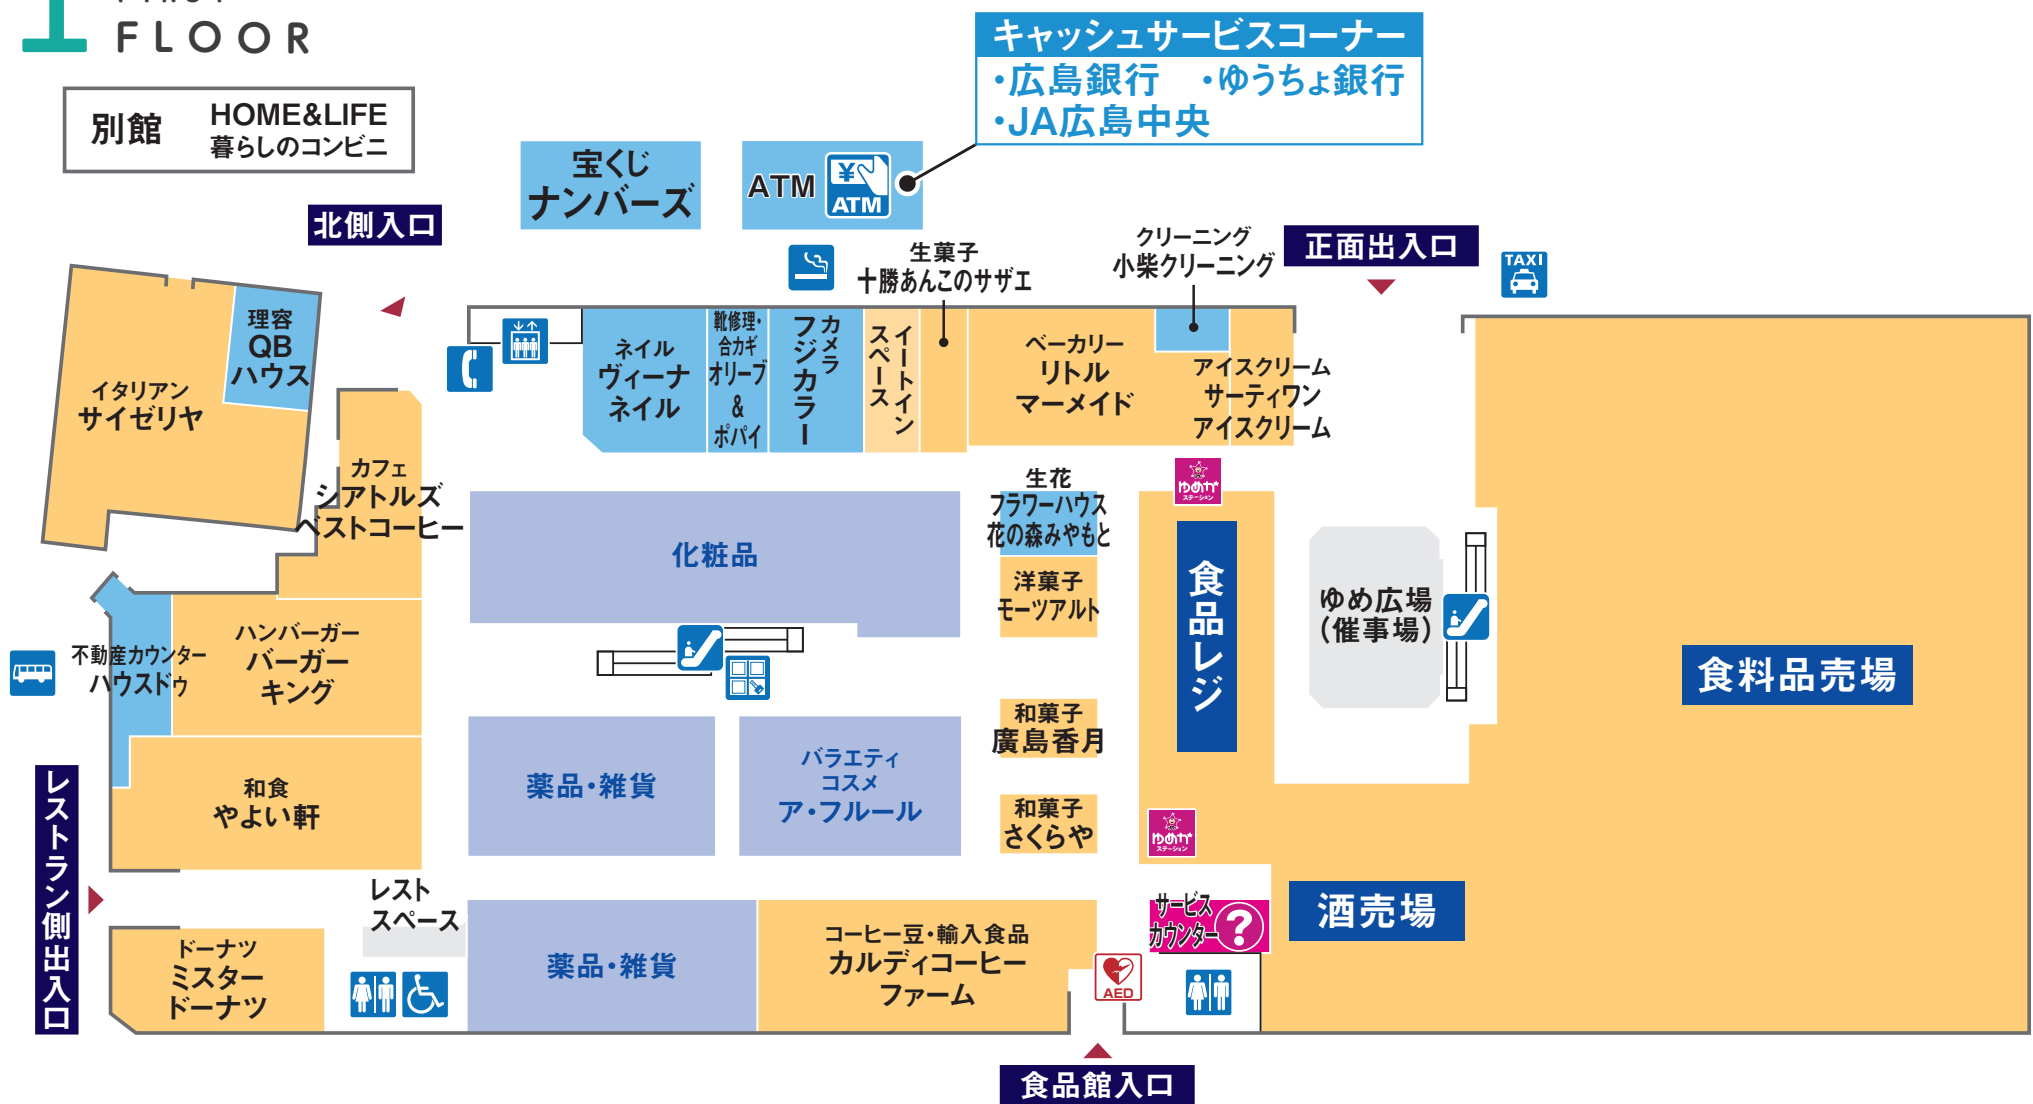

1 FIRST FLOOR

別館 HOME&LIFE
暮らしのコンビニ

キャッシュサービスコーナー
・広島銀行 ・ゆうちょ銀行
・JA広島中央

- ファッション
 - ファッショングッズ
 - サービス・クリニック
 - レストラン・フード
 - 生活雑貨
-
- 多目的トイレ
 - トイレ
 - 公衆電話
 - コインロッカー
 - AED 自動体外式除細動器
 - サービスカウンター
 - 喫煙所
 - エレベーター
 - エスカレーター
 - 現金自動預け払い機
 - タクシー乗場
 - バス停
 - ゆめかステーション

2 SECOND FLOOR

キャッシュサービスコーナー

- ・広島銀行
- ・もみじ銀行
- ・ゆうちょ銀行
- ・広島信用金庫
- ・呉信用金庫
- ・しまなみ信用金庫

別館

本館

- ファッション
- ファッショングッズ
- サービス・クリニック
- レストラン・フード
- 生活雑貨

- 多目的トイレ
- トイレ
- エスカレーター
- 階段
- エレベーター
- 現金自動預け払い機
- 赤ちゃんルーム
- ゆめかステーション

3 THIRD FLOOR

ファッション
 ファッショングッズ
 サービス・クリニック
 生活雑貨

トイレ

エスカレーター

エレベーター

4 FOURTH FLOOR

ファッション ファッショングッズ サービス・クリニック レストラン・フード 生活雑貨

オストメイト対応
多目的トイレ

トイレ

エスカレーター

エレベーター

赤ちゃんルーム

フリーWi-Fi