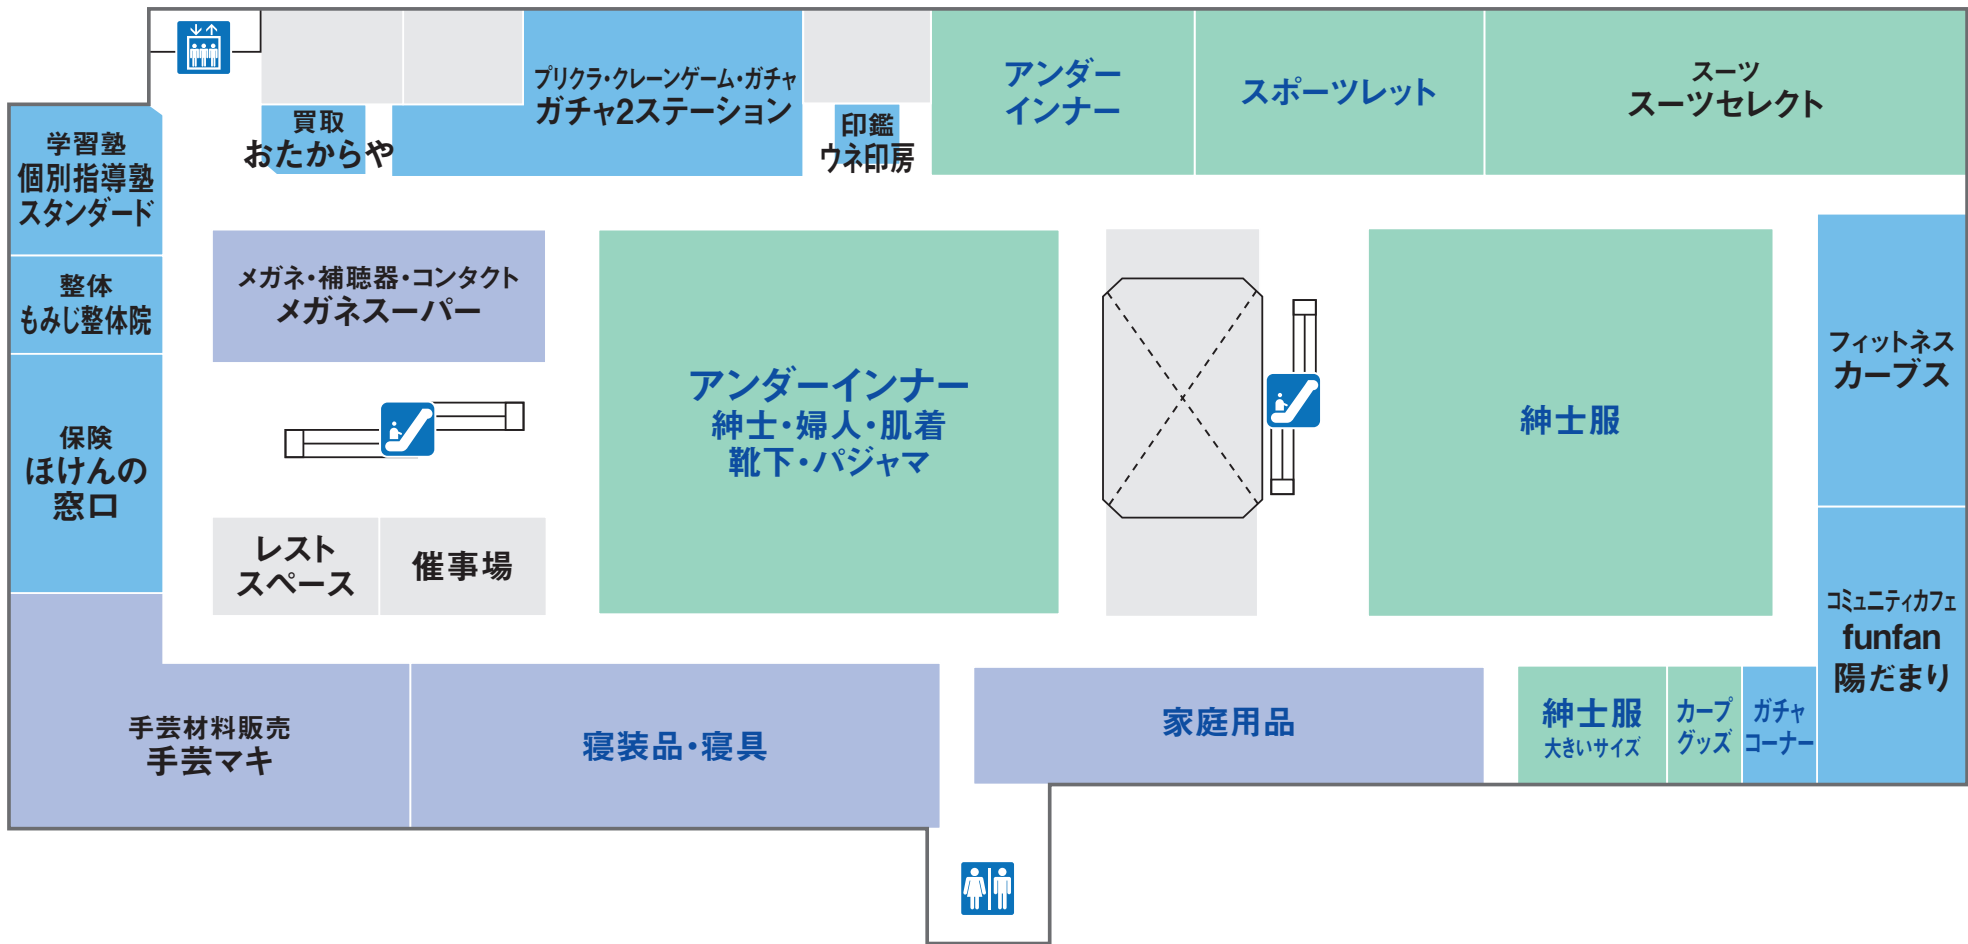

1 FIRST FLOOR

別館 HOME&LIFE
暮らしのコンビニ

キャッシュサービスコーナー
・広島銀行 ・ゆうちょ銀行
・JA広島中央

- ファッション
 - ファッショングッズ
 - サービス・クリニック
 - レストラン・フード
 - 生活雑貨
-
- 多目的トイレ
 - トイレ
 - 公衆電話
 - コインロッカー
 - AED 自動体外式除細動器
 - サービスカウンター
 - 喫煙所
 - エレベーター
 - エスカレーター
 - 現金自動預け払い機
 - タクシー乗場
 - バス停
 - ゆめかステーション

2 SECOND FLOOR

キャッシュサービスコーナー

- ・広島銀行
- ・もみじ銀行
- ・ゆうちょ銀行
- ・広島信用金庫
- ・呉信用金庫
- ・しまなみ信用金庫

別館

本館

- ファッション
- ファッショングッズ
- サービス・クリニック
- レストラン・フード
- 生活雑貨

- 多目的トイレ
- トイレ
- エスカレーター
- 階段
- エレベーター
- 現金自動預け払い機
- 赤ちゃんルーム
- ゆめかステーション

3 THIRD FLOOR

ファッション
 ファッショングッズ
 サービス・クリニック
 生活雑貨

トイレ

エスカレーター

エレベーター

4 FOURTH FLOOR

ファッション ファッショングッズ サービス・クリニック レストラン・フード 生活雑貨

オストメイト対応
多目的トイレ

トイレ

エスカレーター

エレベーター

赤ちゃんルーム

フリーWi-Fi