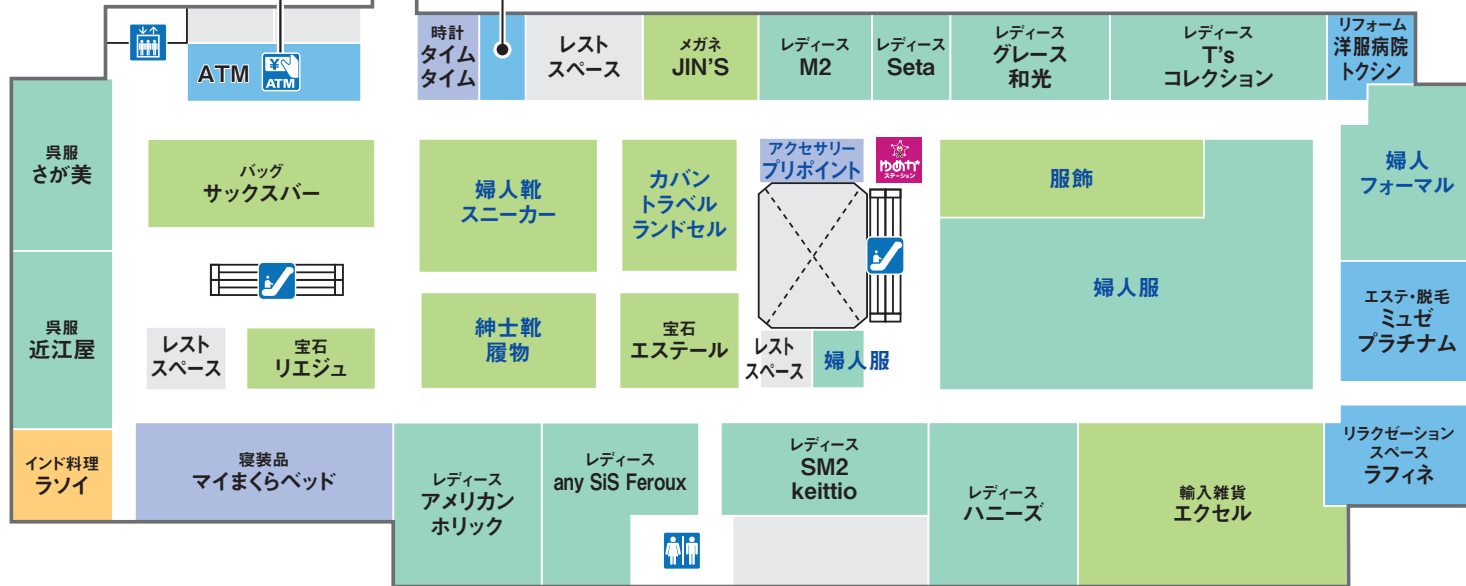

1 FIRST FLOOR

別館 HOME&LIFE
暮らしのコンビニ

キャッシュサービスコーナー
・広島銀行 ・ゆうちょ銀行
・JA広島中央

- ファッション
 - ファッショングッズ
 - サービス・クリニック
 - レストラン・フード
 - 生活雑貨
-
- 多目的トイレ
 - トイレ
 - 公衆電話
 - コインロッカー
 - AED 自動体外式除細動器
 - サービスカウンター
 - 喫煙所
 - エレベーター
 - エスカレーター
 - 現金自動預け払い機
 - タクシー乗場
 - バス停
 - ゆめかステーション

2 SECOND FLOOR

キャッシュサービスコーナー

- ・広島銀行
- ・もみじ銀行
- ・ゆうちょ銀行
- ・広島信用金庫
- ・呉信用金庫
- ・しまなみ信用金庫

別館

本館

- ファッション
- ファッショングッズ
- サービス・クリニック
- レストラン・フード
- 生活雑貨

- 多目的トイレ
- トイレ
- エスカレーター
- 階段
- エレベーター
- 現金自動預け払い機
- 赤ちゃんルーム
- ゆめかステーション

3 THIRD FLOOR

ファッション
 ファッショングッズ
 サービス・クリニック
 生活雑貨

トイレ

エスカレーター

エレベーター

4 FOURTH FLOOR

ファッション ファッショングッズ サービス・クリニック レストラン・フード 生活雑貨

オストメイト対応
多目的トイレ

トイレ

エスカレーター

エレベーター

赤ちゃんルーム

フリーWi-Fi