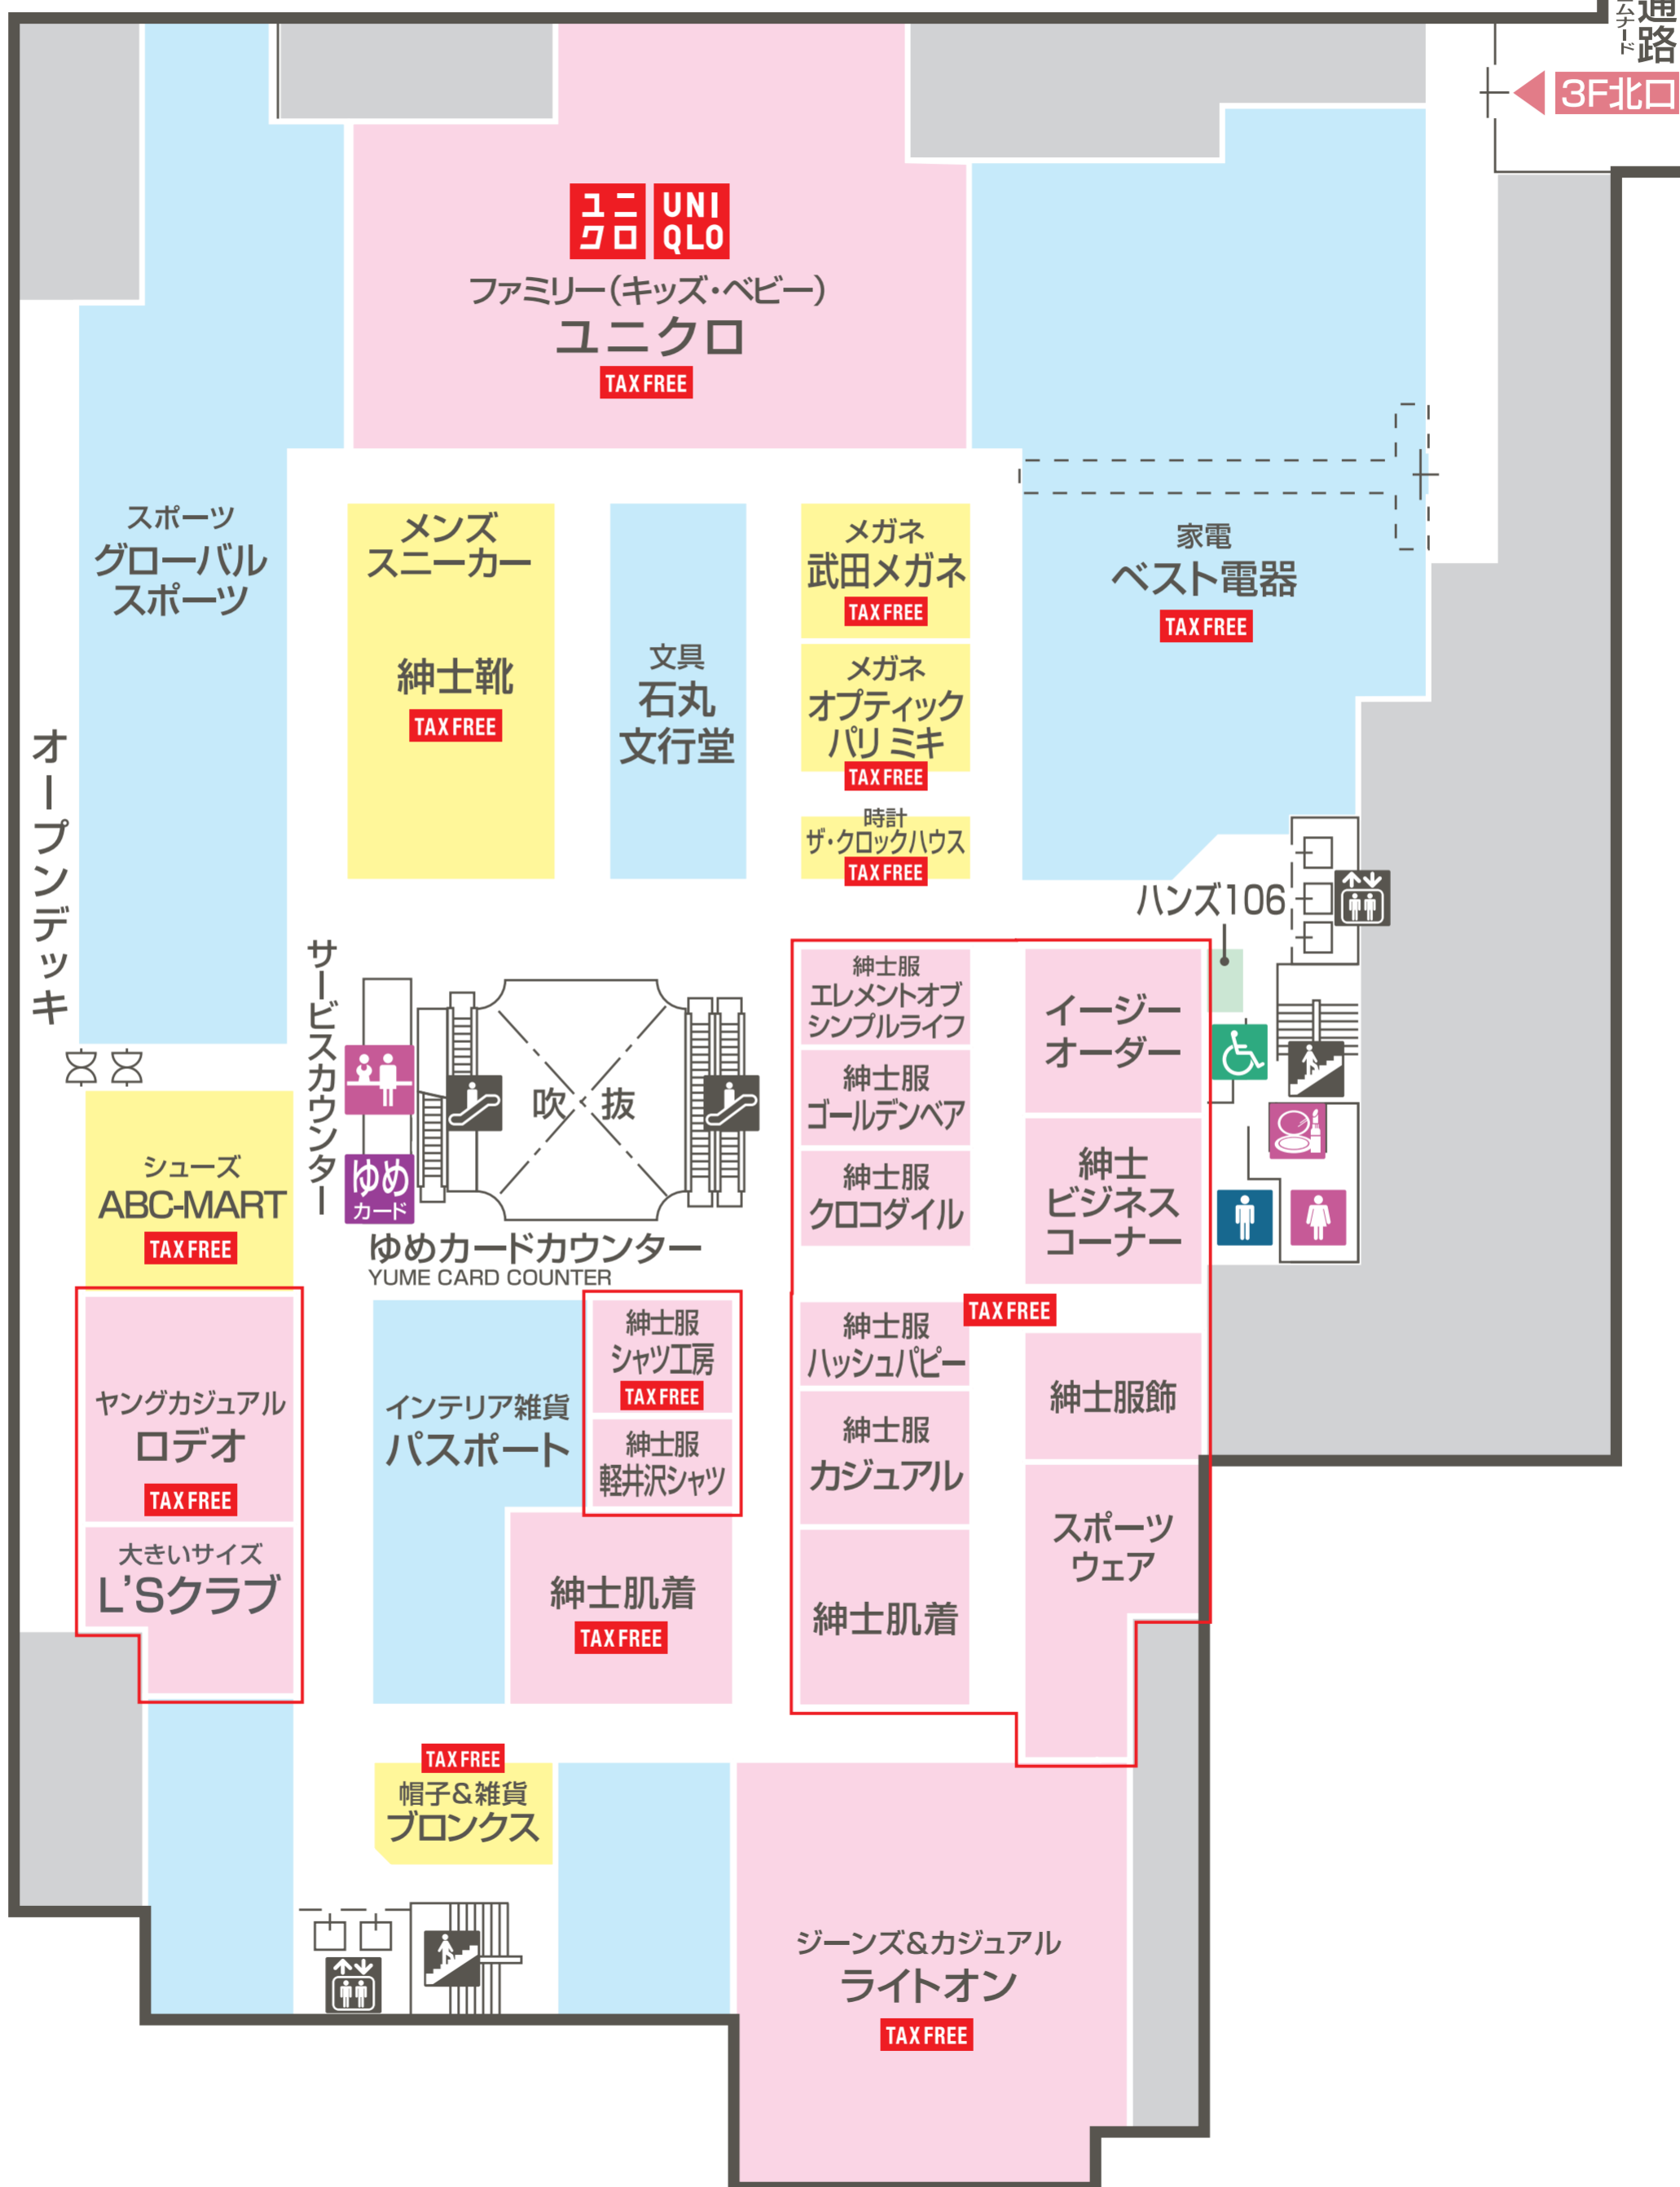

3F

連絡通路
エレベーター

3F北口