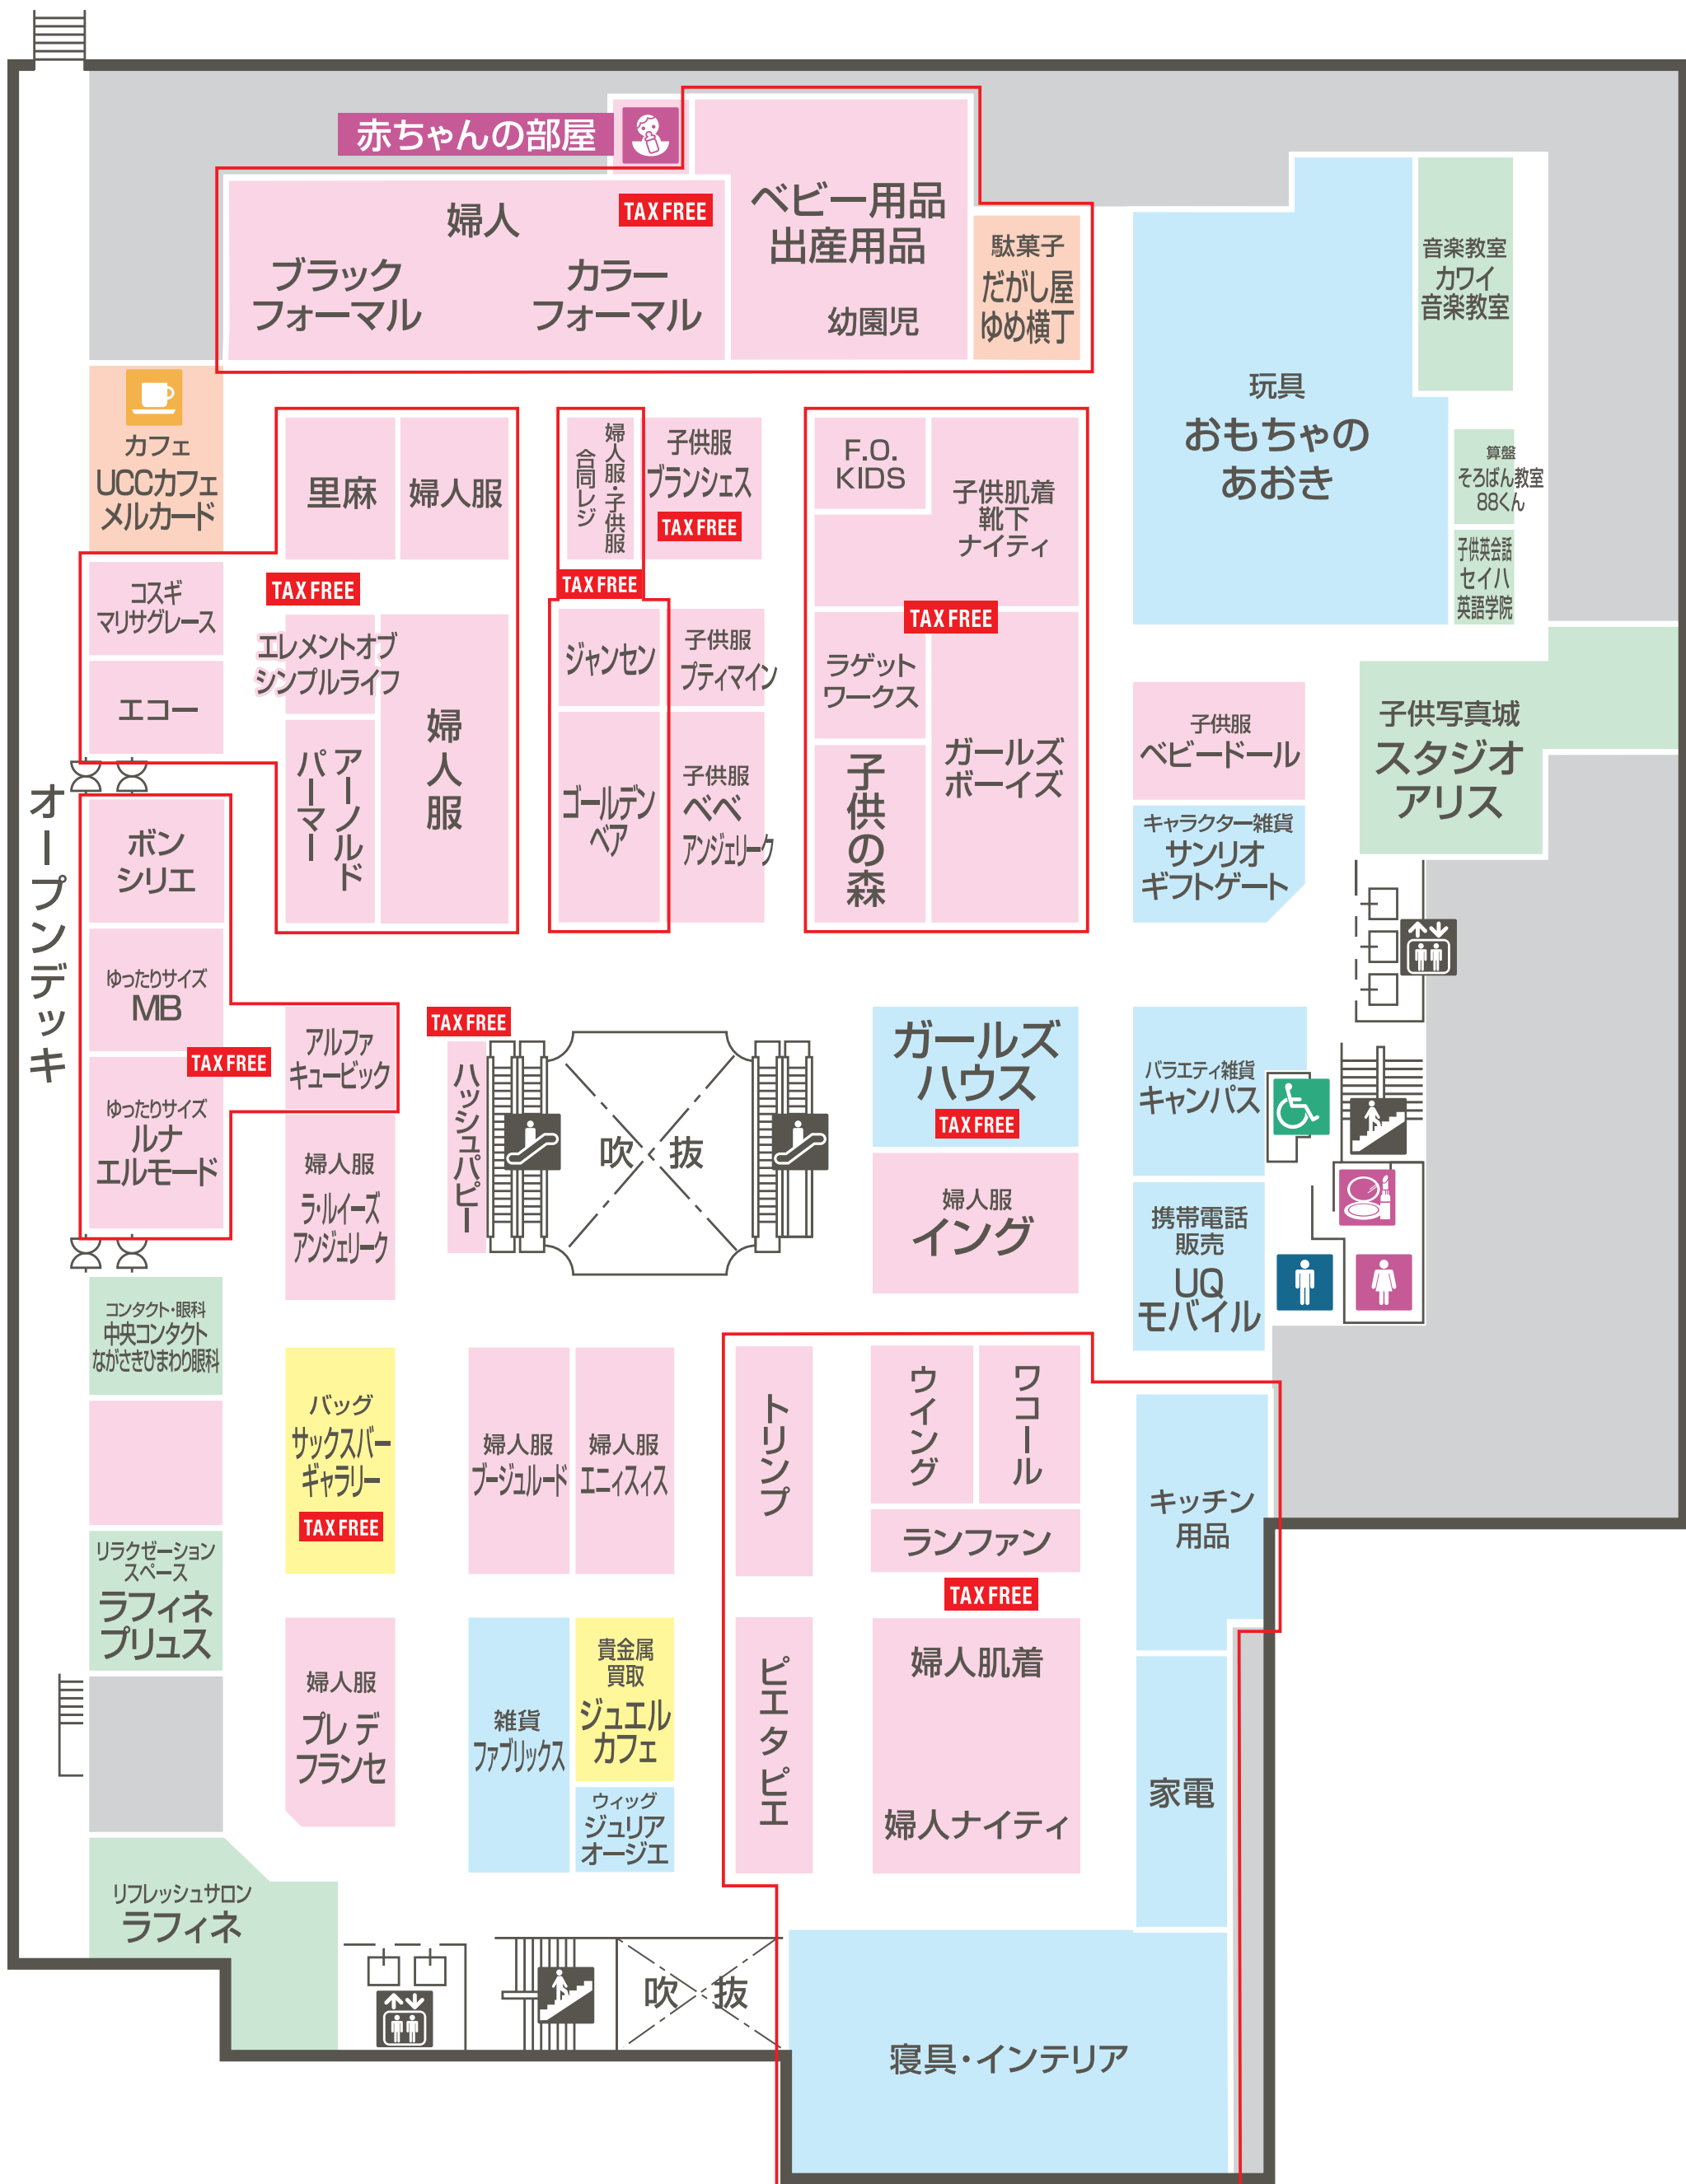

B1F

1F

南側出入口

インターホン

証明

宝くじ

婦人服
ハニーズ

雑貨
ホビーゾーン

TAX FREE

エントランス
ホール

インターホン

正面出入口

カフェ
スターバックスコーヒー

タクシーのりば

3F

連絡通路
エレベーター