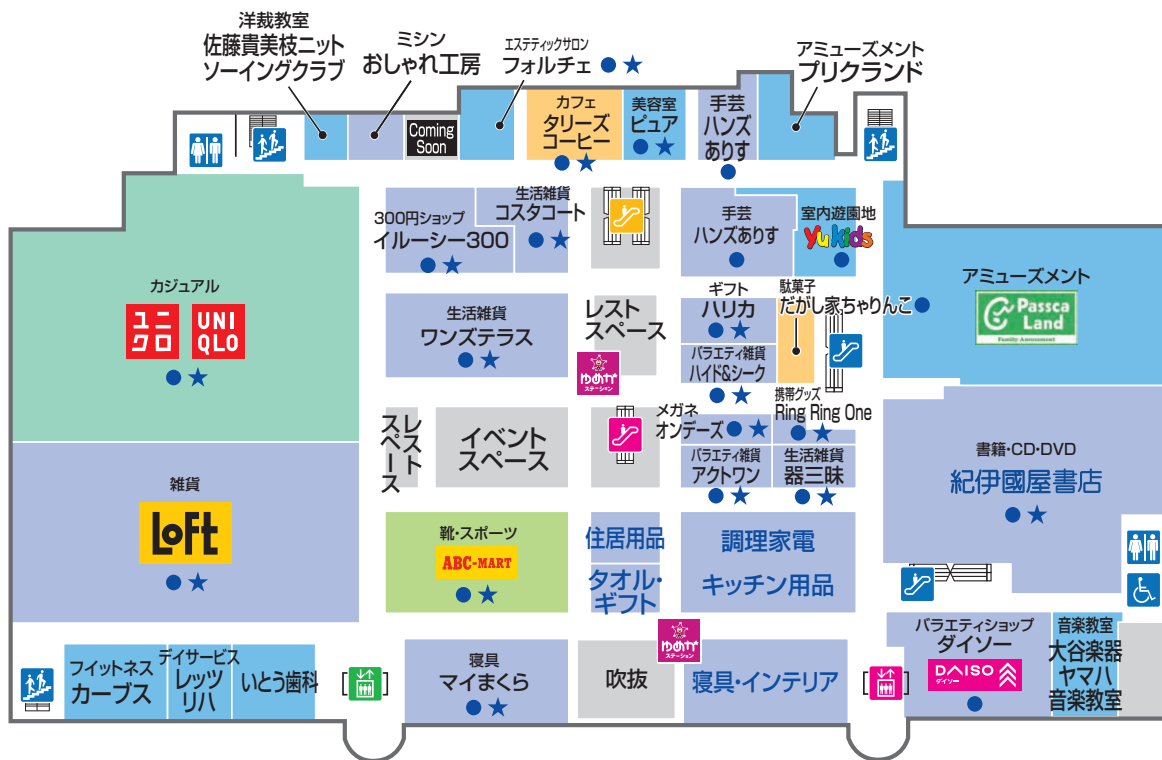

1 FIRST FLOOR

- | | | | | |
|--|---|--|---|--|
| ファッション | ファッショングッズ | サービス・クリニック | レストラン・フード | 生活雑貨 |
| トイレ | 多目的トイレ | エスカレーター | エレベーター | 階段 |
| コインロッカー | 冷蔵コインロッカー | ATMキャッシュコーナー | サービスカウンター | |
| ゆめかステーション | ゆめカードカウンター | フリーWi-Fi | AED 自動体外式除細動器 | 駐輪場 |
| | タクシー乗り場 | 公衆電話 | ポスト | 証明写真 |

2 SECOND FLOOR

⑪北立駐連絡通路

ファッション ファッショングッズ サービス・クリニック レストラン・フード 生活雑貨

トイレ 多目的トイレ エスカレーター エレベーター 階段 赤ちゃんの部屋 ゆめかステーション

3 THIRD FLOOR

- …… ゆめカードをご利用いただける専門店
- ★ …… 電子マネーゆめかをご利用いただける専門店

青字はイズミの直営売場です

ファッション ファッショングッズ サービス・クリニック レストラン・フード 生活雑貨

トイレ 多目的トイレ エスカレーター エレベーター 階段 ゆめかステーション