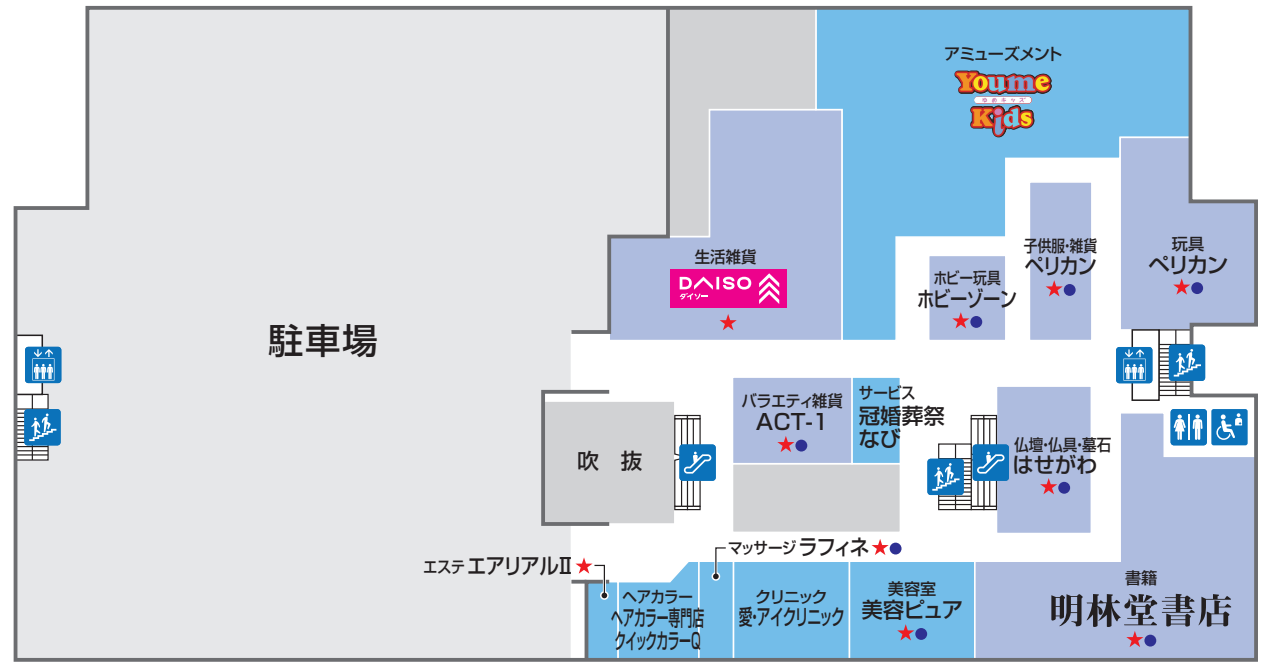

# 1 FIRST FLOOR

青字はイズミの直営売場です

- ★ ..... ゆめカードをご利用いただける専門店
- ..... 電子マネーゆめかをご利用いただける専門店

ATM(現金自動預け払い機)設置金融機関のご案内		
取り扱いATM銀行	月~金	土・日・祝
ゆうちょ銀行	9:30~21:00	9:30~21:00
大分銀行	9:00~18:00	9:00~17:00
大分みらい信用金庫	9:00~20:00	9:00~20:00
労働金庫 大分県信用組合(けんしん)	9:00~20:00	9:00~20:00
豊和銀行	9:00~20:00	9:00~20:00
セゾン	9:00~21:30	9:00~21:30

     ファッション   
      ファッショングッズ   
      サービス・クリニック   
      レストラン・フード   
      生活雑貨

♿ トイレ   
 ♿ オストメイト対応 多目的トイレ   
 ♿ エスカレーター   
 ♿ エレベーター   
 ? サービスカウンター   
 ATM ATMキャッシュコーナー   
 ♿ 階段   
 ☎ 公衆電話   
 TAXI タクシー乗り場   
 🚬 喫煙所

# 3 THIRD FLOOR

青字はイズミの直営売場です

- ★ …… ゆめカードをご利用いただける専門店
- …… 電子マネーゆめかをご利用いただける専門店

サービス・クリニック    生活雑貨

トイレ   
 オストメイト対応多目的トイレ   
 エスカレーター   
 エレベーター   
 階段