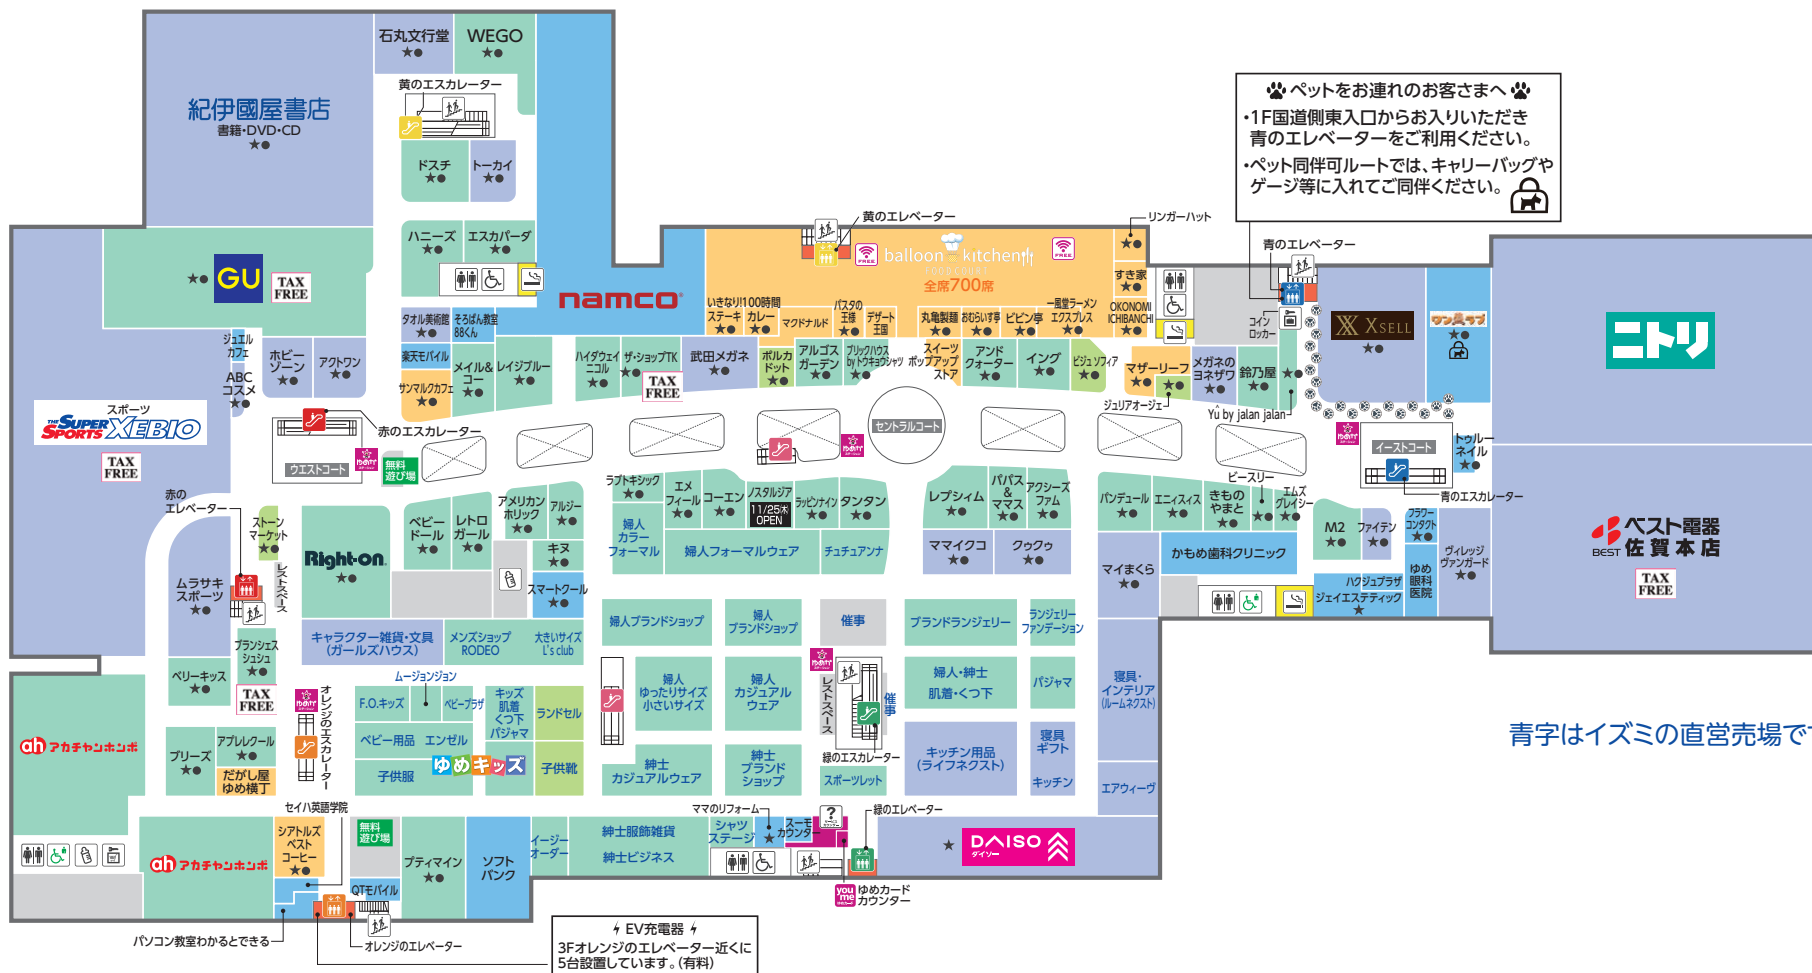

🐾ペットをお連れのお客さまへ🐾  
・1F国道側東入口からお入りいただき青のエレベーターをご利用ください。  
・ペット同伴可ルートでは、キャリーバッグやゲージ等に入れてご同伴ください。

🐾ペットをお連れのお客さまへ🐾  
・1F正面西入口のペット同伴可ルートに沿ってご同伴ください。  
・ペット同伴可ルートでは、キャリーバッグやゲージ等に入れてご同伴ください。

青字はイズミの直営売場です

- ファッション
- ファッショングッズ
- サービス・クリニック
- レストラン・フード
- 生活雑貨

- トイレ・キッズトイレ
- 多目的トイレ
- [オストメイト]対応多目的トイレ
- 赤ちゃんの部屋・授乳室
- エレベーター
- エスカレーター
- 階段
- コインロッカー
- 冷蔵コインロッカー
- カートロッカー
- 公衆電話
- 喫煙室
- ATMキャッシュコーナー
- セブン銀行
- サービスカウンター
- ゆめカードカウンター
- ゆめかステーション
- フリーWi-Fi
- AED 自動体外式除細動器
- TAX FREE
- ペット同伴可ルート
- ペット商品取扱店
- 証明写真
- TAXI タクシー乗り場
- バス乗り場

# 2 SECOND FLOOR

     ファッション
      ファッショングッズ
      サービス・クリニック
      レストラン・フード
      生活雑貨

- |            |           |                      |             |            |           |          |
|------------|-----------|----------------------|-------------|------------|-----------|----------|
| トイレ・キッズトイレ | 多目的トイレ    | [オストメイト]対応<br>多目的トイレ | 赤ちゃんの部屋・授乳室 | エレベーター     | エスカレーター   | 階 段      |
| コインロッカー    | カートロッカー   | 喫煙室                  | サービスカウンター   | ゆめカードカウンター | ゆめかステーション | フリーWi-Fi |
| TAX FREE   | ペット同伴可ルート | ペット商品取扱店             |             |            |           |          |