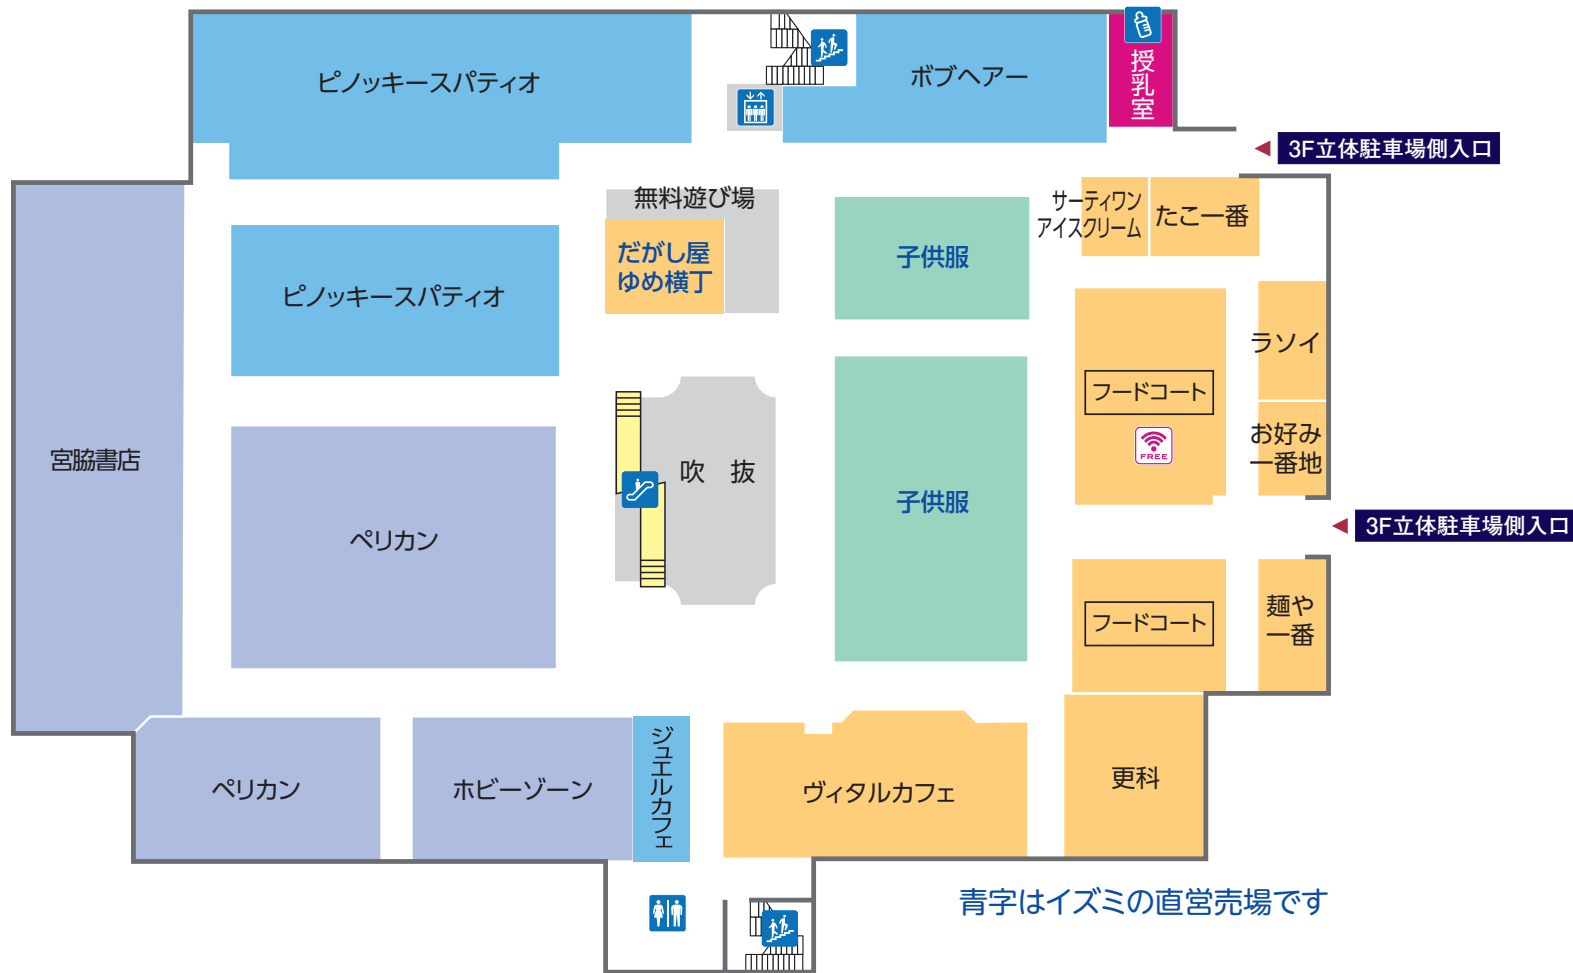

1 FIRST FLOOR

宝くじ
チャンス
センター

正面玄関側入口

酒コーナー側入口

サンキューカット側入口

マクドナルド側入口

チャームランドリー側入口

青字はイズミの直営売場です

 ファッション
 ファッショングッズ
 サービス・クリニック
 レストラン・フード
 生活雑貨

- | | | | | | | | | |
|-----|------------------|-----------|---------|-----------|-----------|--------------|----|----------|
| トイレ | エスカレーター | エレベーター | コインロッカー | 冷蔵コインロッカー | サービスカウンター | ATMキャッシュコーナー | 階段 | フリーWi-Fi |
| レジ | AED
自動体外式除細動器 | ゆめかステーション | | | | | | |

2 SECOND FLOOR

青字はイズミの直営売場です

ファッション ファッショングッズ サービス・クリニック 生活雑貨

トイレ エスカレーター エレベーター 階段 レジ ゆめかステーション

3 THIRD FLOOR

■ ファッション
 ■ サービス・クリニック
 ■ レストラン・フード
 ■ 生活雑貨

🚻 トイレ
 🚶 エスカレーター
 🚪 エレベーター
 🏠 階段
 📶 フリーWi-Fi
 👶 授乳室