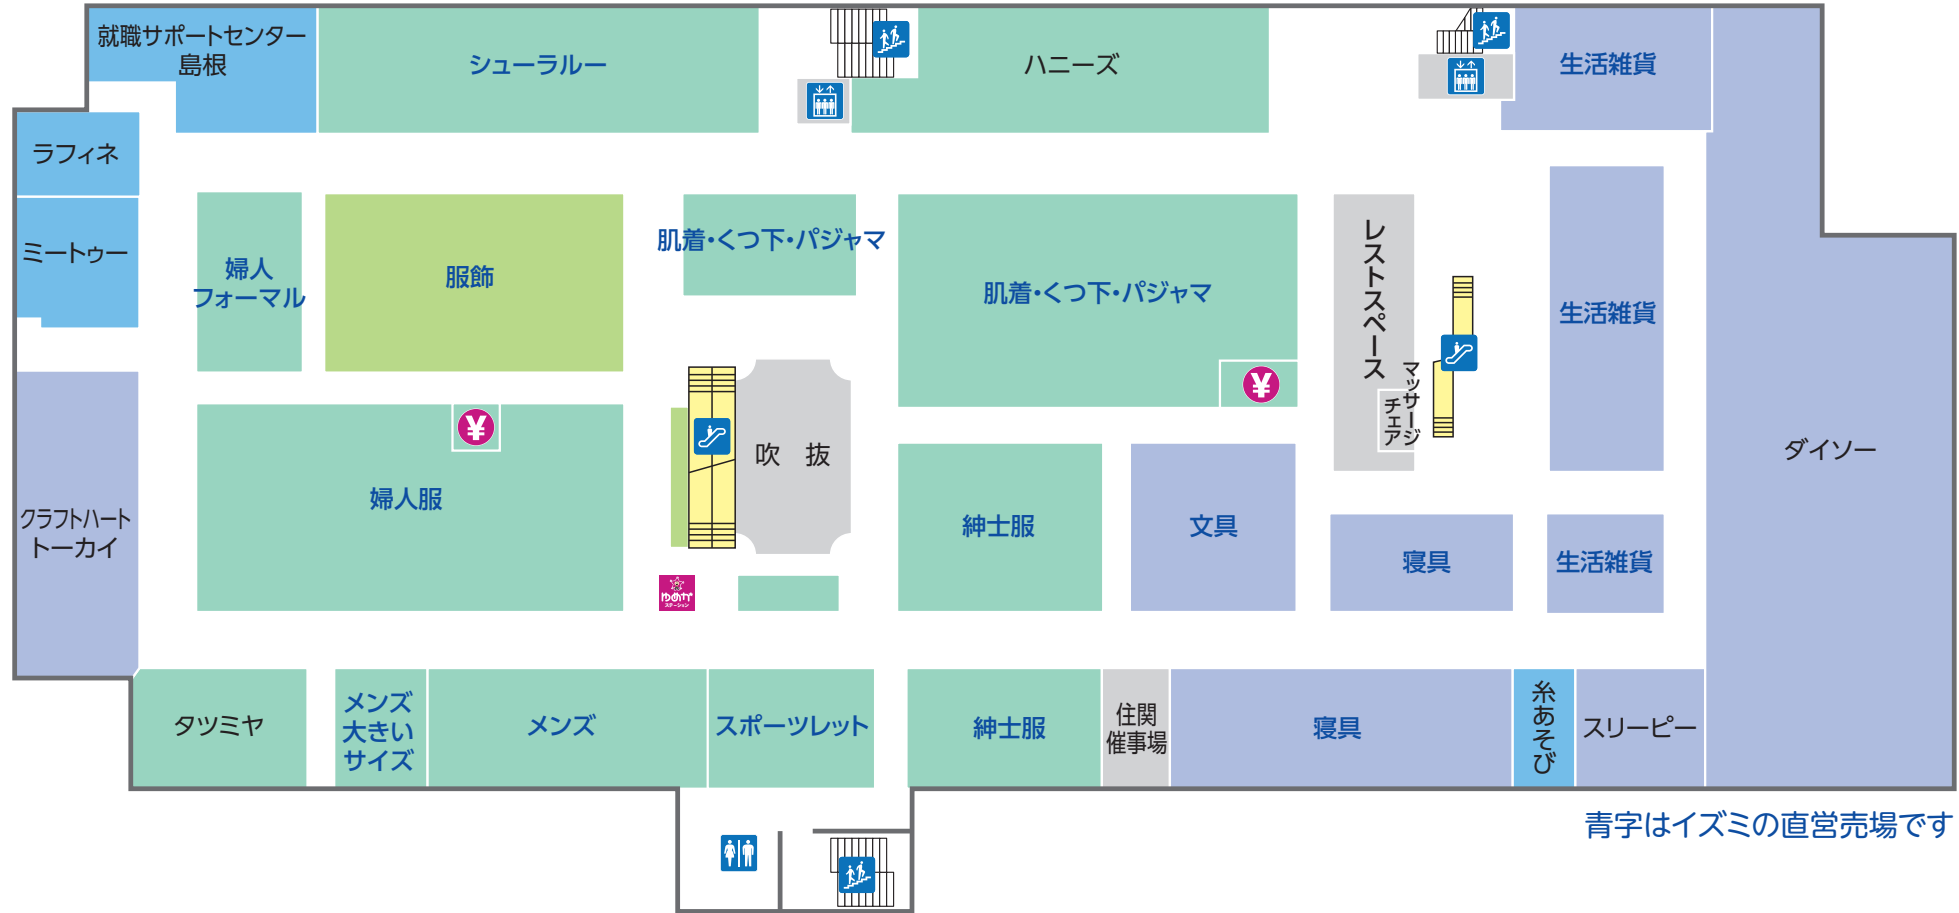

1 FIRST FLOOR

宝くじ
チャンス
センター

正面玄関側入口

酒コーナー側入口

サンキューカット側入口

マクドナルド側入口

チャームランドリー側入口

青字はイズミの直営売場です

 ファッション
 ファッショングッズ
 サービス・クリニック
 レストラン・フード
 生活雑貨

- | | | | | | | | | |
|-----|------------------|-----------|---------|-----------|-----------|--------------|----|----------|
| トイレ | エスカレーター | エレベーター | コインロッカー | 冷蔵コインロッカー | サービスカウンター | ATMキャッシュコーナー | 階段 | フリーWi-Fi |
| レジ | AED
自動体外式除細動器 | ゆめかステーション | | | | | | |

2 SECOND FLOOR

青字はイズミの直営売場です

ファッション ファッショングッズ サービス・クリニック 生活雑貨

トイレ エスカレーター エレベーター 階段 レジ ゆめかステーション

3 THIRD FLOOR

■ ファッション
 ■ サービス・クリニック
 ■ レストラン・フード
 ■ 生活雑貨

🚻 トイレ
 🚶 エスカレーター
 🚪 エレベーター
 🏠 階段
 📶 フリーWi-Fi
 👶 授乳室