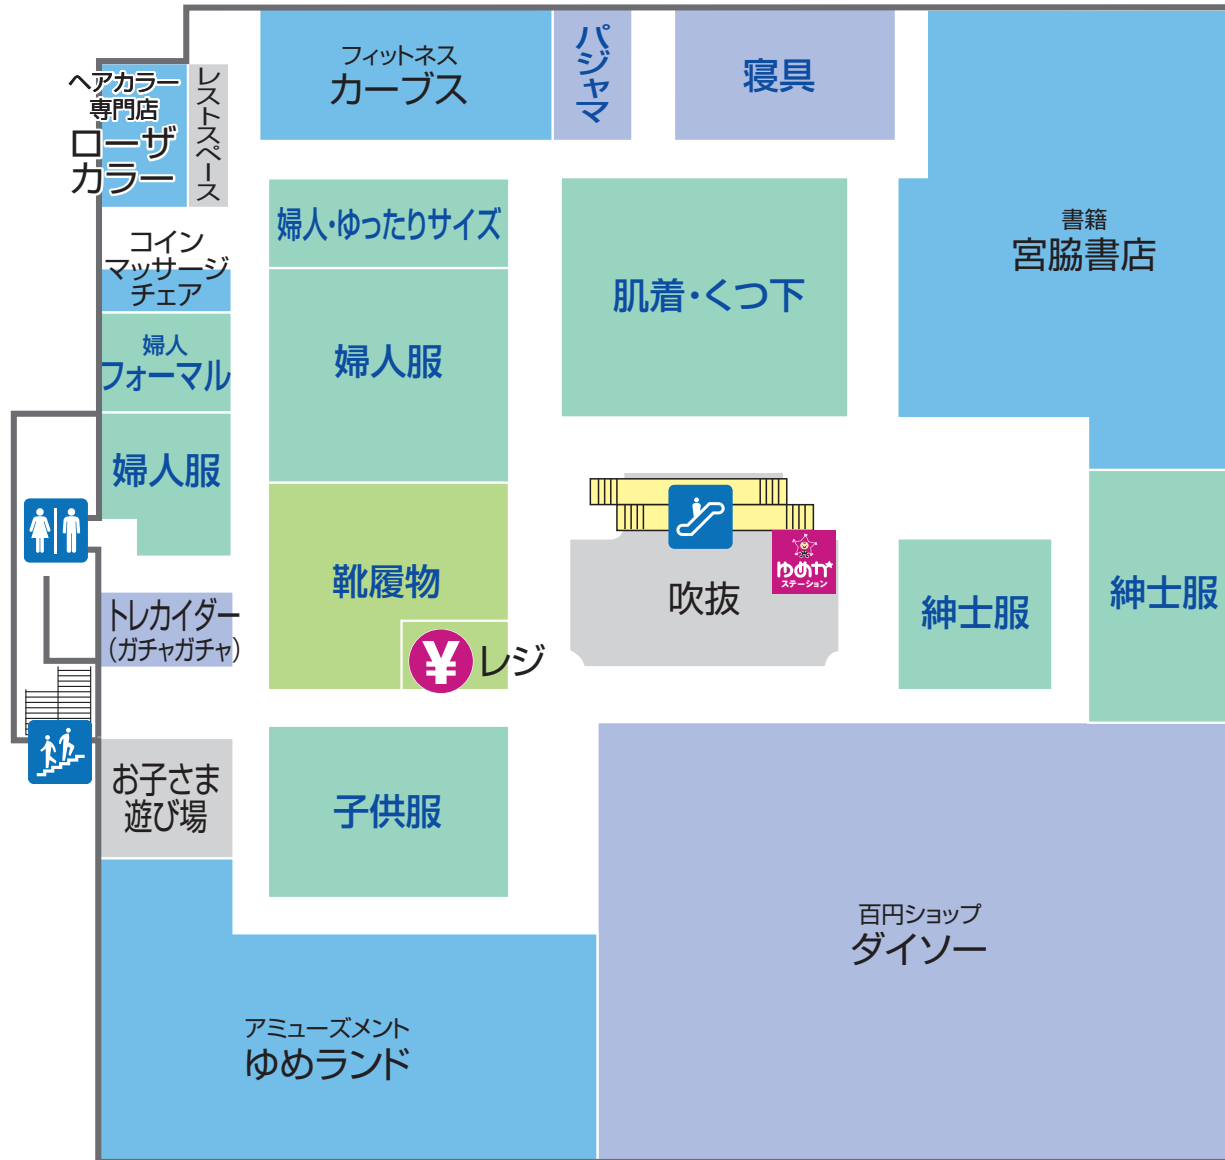

1 FIRST FLOOR

- ファッション
- ファッショングッズ
- サービス・クリニック
- レストラン・フード
- 生活雑貨

- トイレ
- 多目的トイレ
- エスカレーター
- コインロッカー
- サービスカウンター
- ATMキャッシュコーナー
- 階段
- タクシー乗り場
- レジ
- AED 自動体外式除細動器
- ゆめかステーション
- 公衆電話

北側入口 青字はイズミの直営売場です

2 SECOND FLOOR

- ファッション
- ファッショングッズ
- サービス・クリニック
- 生活雑貨

- トイレ
- エスカレーター
- 階段
- レジ
- ゆめかステーション

青字はイズミの直営売場です