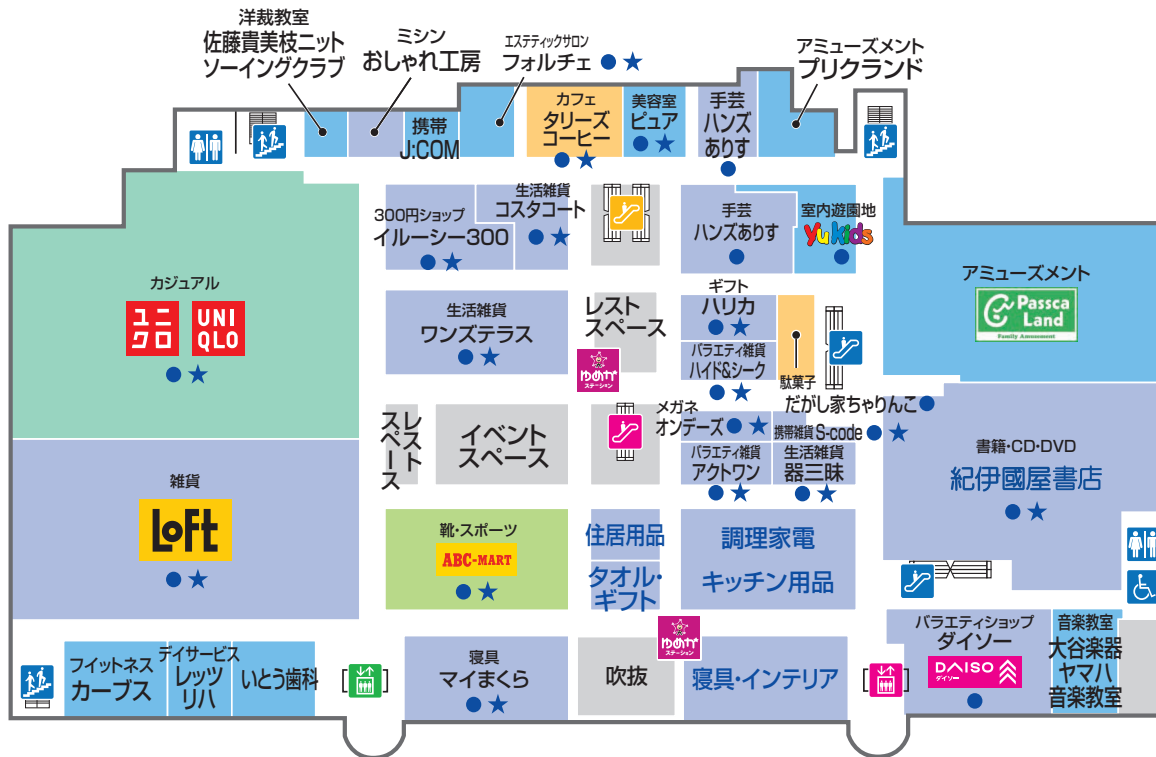

# 1 FIRST FLOOR

ファッション      ファッショングッズ      サービス・クリニック      レストラン・フード      生活雑貨

- |           |            |          |               |     |         |           |              |           |
|-----------|------------|----------|---------------|-----|---------|-----------|--------------|-----------|
| トイレ       | 多目的トイレ     | エスカレーター  | エレベーター        | 階段  | コインロッカー | 冷蔵コインロッカー | ATMキャッシュコーナー | サービスカウンター |
| 悠めかステーション | 悠めカードカウンター | フリーWi-Fi | AED 自動体外式除細動器 | 駐輪場 | タクシー乗り場 | 公衆電話      | ポスト          | 証明写真      |

# 2 SECOND FLOOR

## ⑪北立駐連絡通路

- ファッション
- ファッショングッズ
- サービス・クリニック
- レストラン・フード
- 生活雑貨
- トイレ
- 多目的トイレ
- エスカレーター
- エレベーター
- 階段
- 赤ちゃんの部屋
- ゆめかステーション

# 3 THIRD FLOOR

- …… ゆめカードをご利用いただける専門店
- ★ …… 電子マネーゆめかをご利用いただける専門店

青字はイズミの直営売場です

ファッション    ファッショングッズ    サービス・クリニック    レストラン・フード    生活雑貨

トイレ    多目的トイレ    エスカレーター    エレベーター    階段    ゆめかステーション